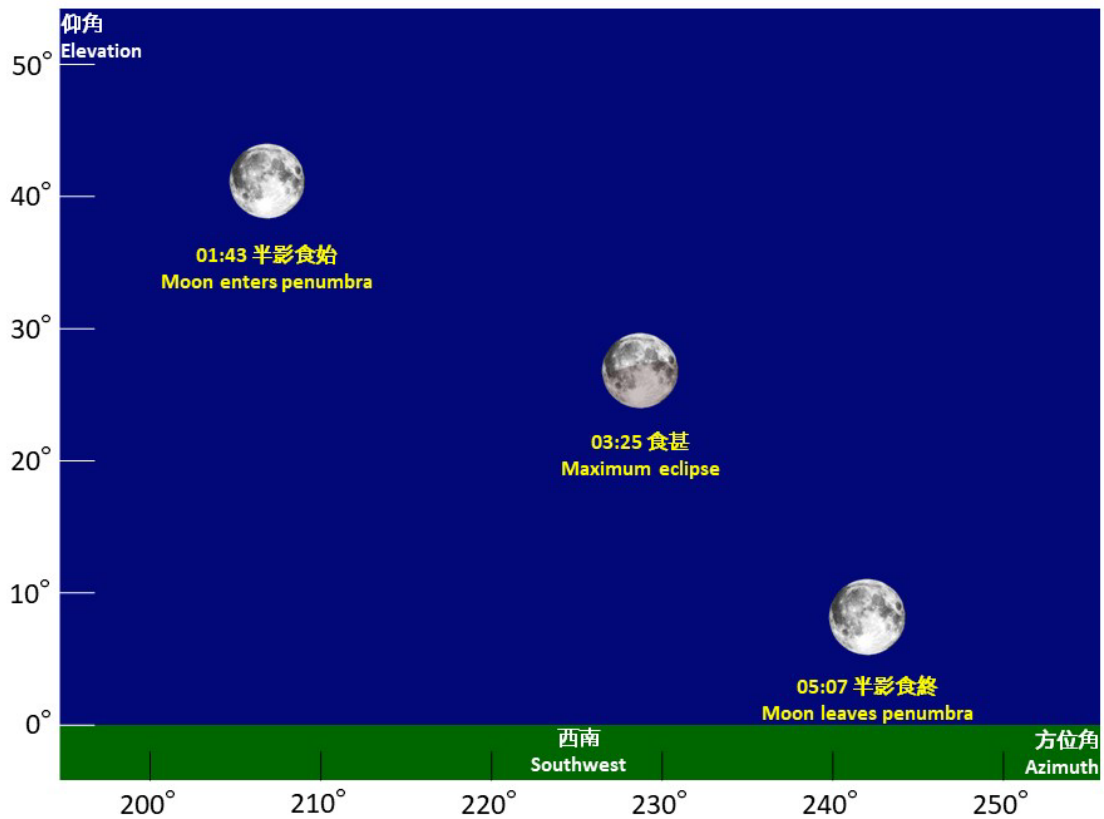

圖一 二〇二〇年六月六日的半影月食過程

圖二 二〇二〇年六月六日半影月食期間月球的仰角及方位角示意圖