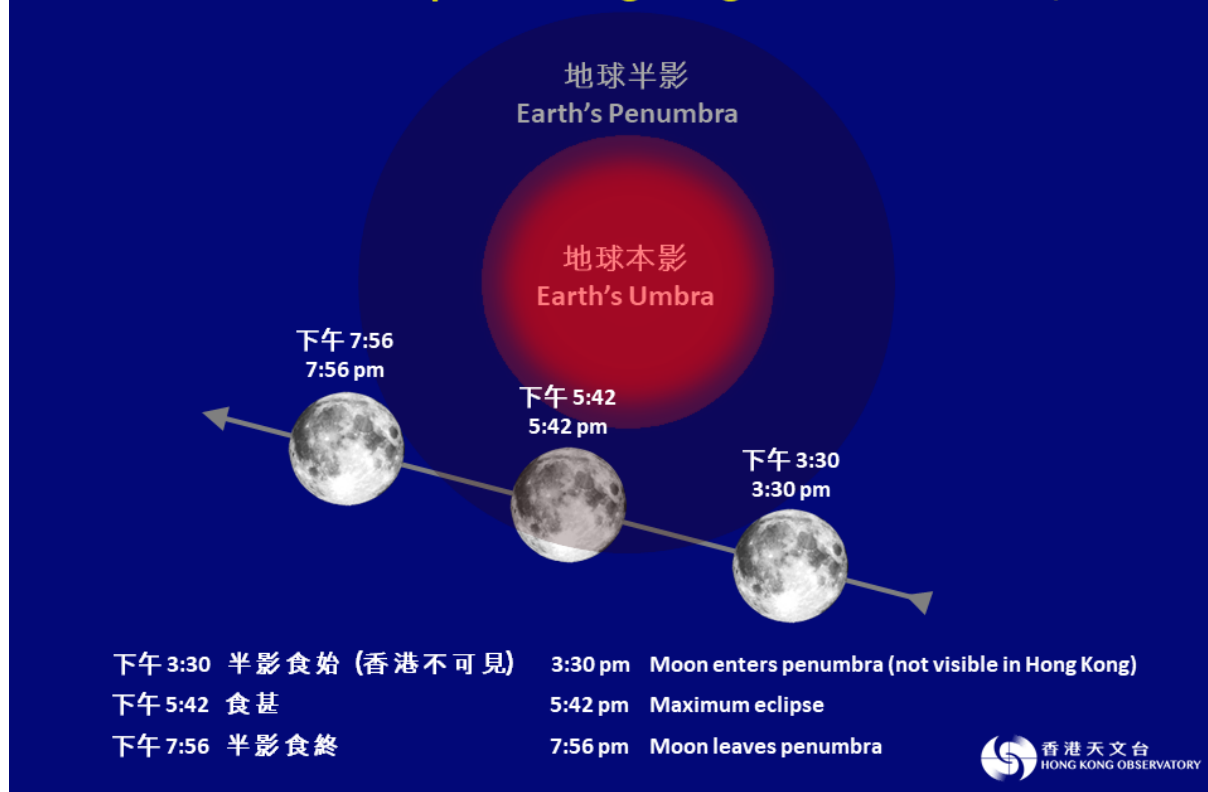

# 二零二零年十一月三十日在香港出現的半影月食 Penumbra lunar eclipse in Hong Kong on November 30, 2020

圖一 二〇二〇年十一月三十日的半影月食過程

圖二 二〇二〇年十一月三十日半影月食期間月球的仰角及方位角示意圖