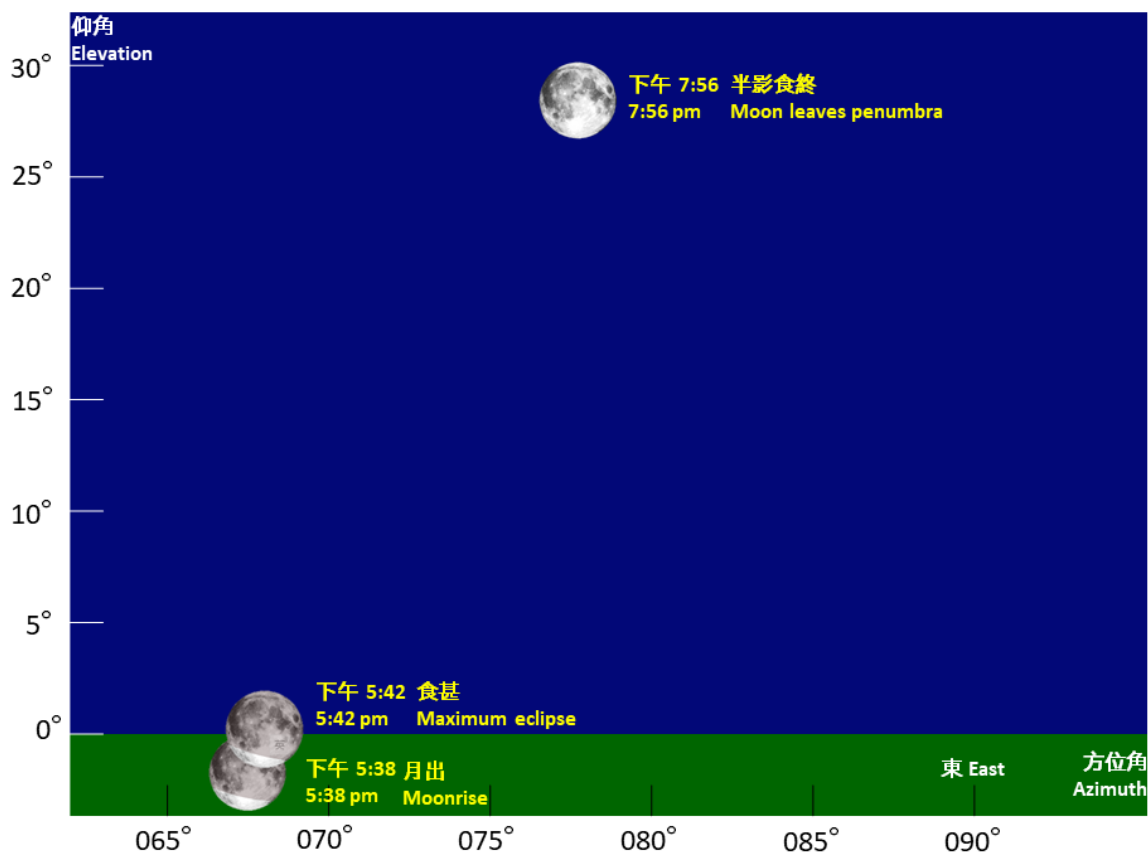

# 二零二零年十一月三十日在香港出現的半影月食 Penumbra lunar eclipse in Hong Kong on November 30, 2020

圖一 二〇二〇年十一月三十日的半影月食過程

圖二 二〇二〇年十一月三十日半影月食期間月球的仰角及方位角示意圖