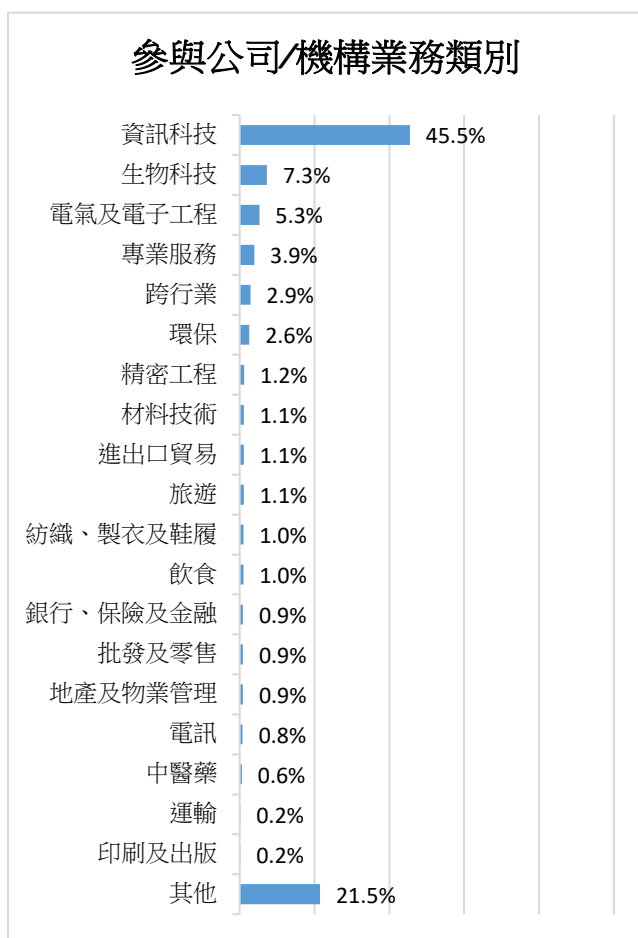

**「創科實習計劃」問卷調查結果**  
**(調查期：2020年6月1日至9月15日)**

調查機構：香港科技大學、香港大學、香港中文大學、香港理工大學、香港城市大學、香港浸會大學及香港教育大學