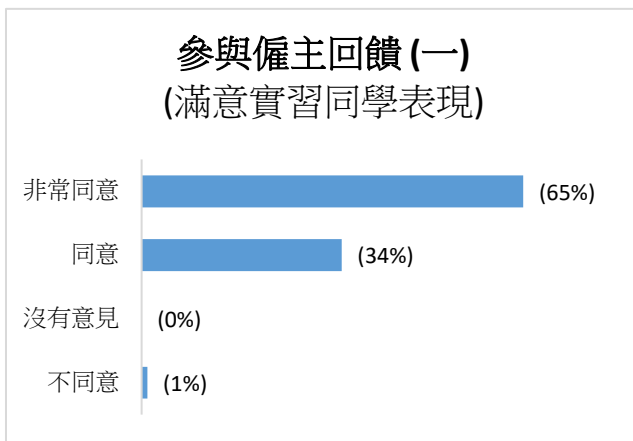

**「創科實習計劃」問卷調查結果**  
**(調查期：2020年6月1日至9月15日)**

調查機構：香港科技大學、香港大學、香港中文大學、香港理工大學、香港城市大學、香港浸會大學及香港教育大學