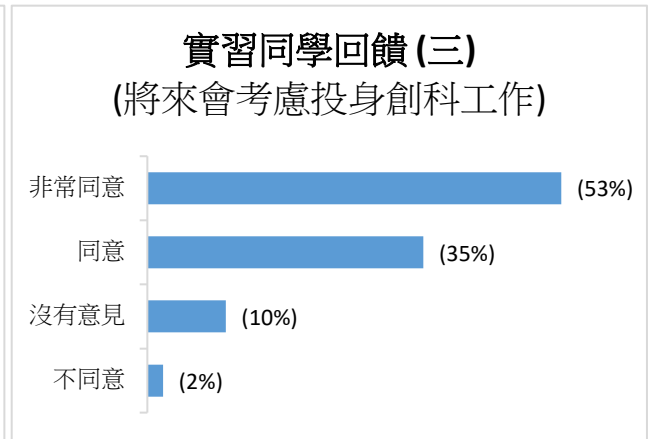

**「創科實習計劃」問卷調查結果**  
**(調查期：2020年6月1日至9月15日)**

調查機構：香港科技大學、香港大學、香港中文大學、香港理工大學、香港城市大學、香港浸會大學及香港教育大學