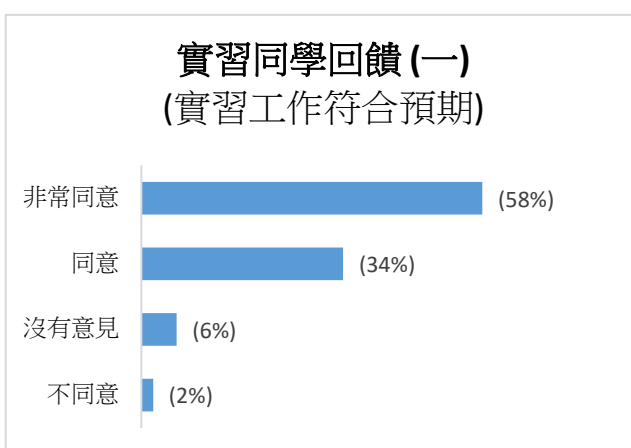

**「創科實習計劃」問卷調查結果**  
**(調查期：2020年6月1日至9月15日)**

調查機構：香港科技大學、香港大學、香港中文大學、香港理工大學、香港城市大學、香港浸會大學及香港教育大學