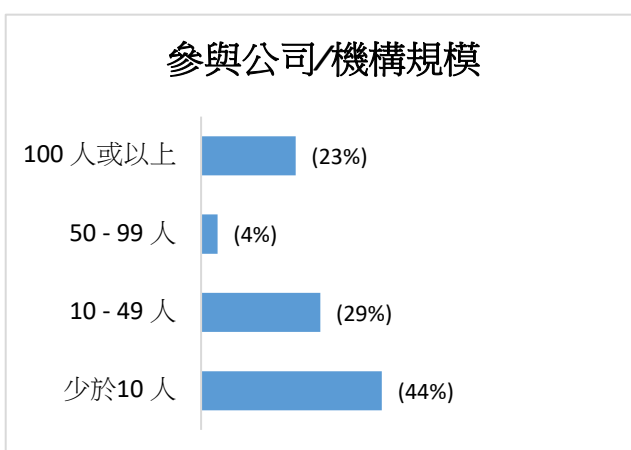

**「創科實習計劃」問卷調查結果**  
**(調查期：2020年6月1日至9月15日)**

調查機構：香港科技大學、香港大學、香港中文大學、香港理工大學、香港城市大學、香港浸會大學及香港教育大學