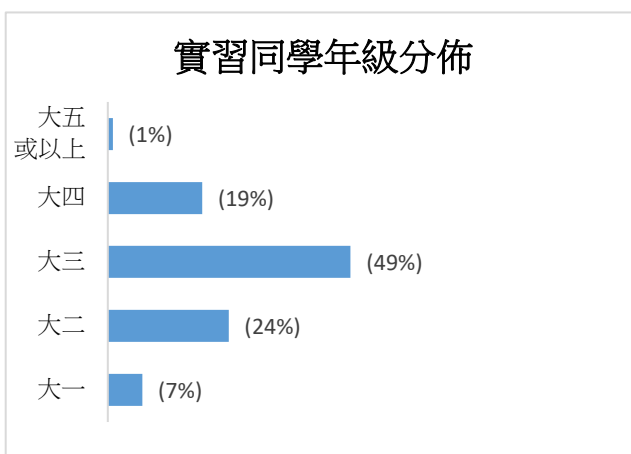

**「創科實習計劃」問卷調查結果**  
**(調查期：2020年6月1日至9月15日)**

調查機構：香港科技大學、香港大學、香港中文大學、香港理工大學、香港城市大學、香港浸會大學及香港教育大學