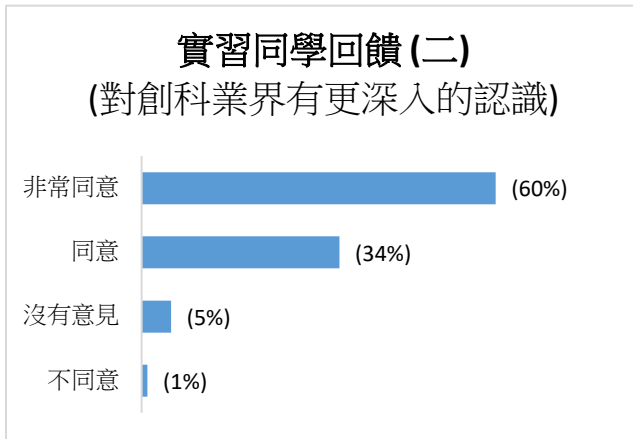

**「創科實習計劃」問卷調查結果**  
**(調查期：2020年6月1日至9月15日)**

調查機構：香港科技大學、香港大學、香港中文大學、香港理工大學、香港城市大學、香港浸會大學及香港教育大學