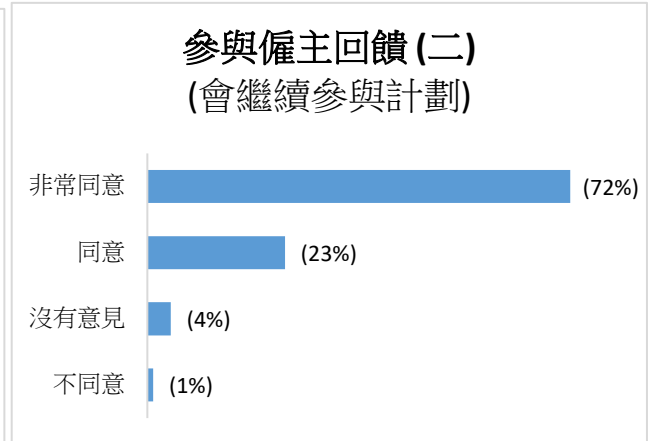

**「創科實習計劃」問卷調查結果**  
**(調查期：2020年6月1日至9月15日)**

調查機構：香港科技大學、香港大學、香港中文大學、香港理工大學、香港城市大學、香港浸會大學及香港教育大學