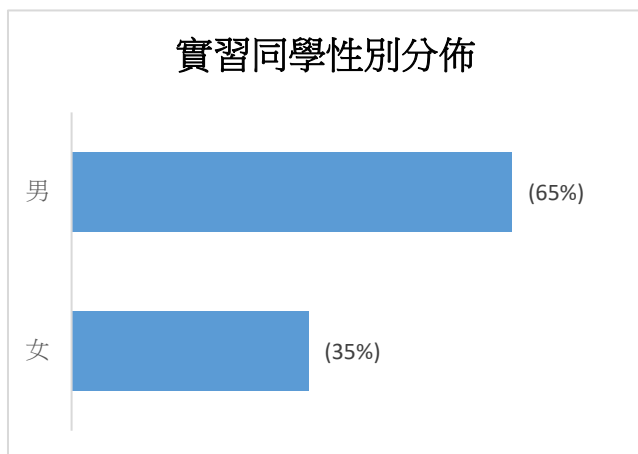

**「創科實習計劃」問卷調查結果**  
**(調查期：2020年6月1日至9月15日)**

調查機構：香港科技大學、香港大學、香港中文大學、香港理工大學、香港城市大學、香港浸會大學及香港教育大學