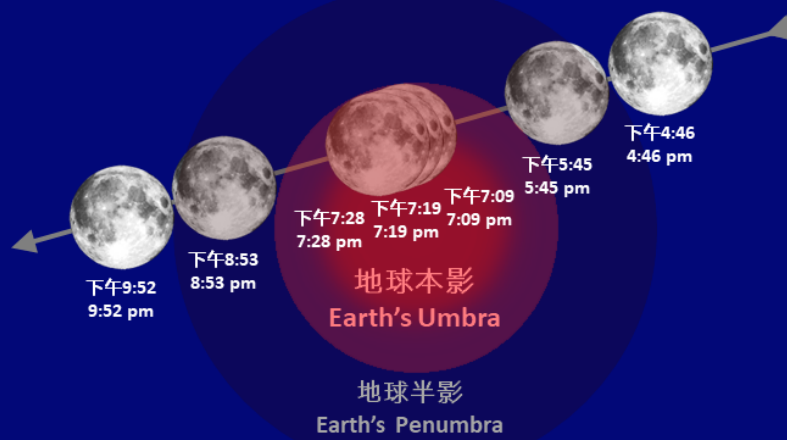

二零二一年五月二十六日在香港出現的月全食  
**Total lunar eclipse in Hong Kong on May 26, 2021**

下午4:46 半影食始 (香港不可見)	4:46 pm Moon enters penumbra (not visible in H.K.)
下午5:45 初虧 (香港不可見)	5:45 pm Moon enters umbra (not visible in H.K.)
下午7:09 食既	7:09 pm Total eclipse begins
下午7:19 食甚	7:19 pm Maximum eclipse
下午7:28 生光	7:28 pm Total eclipse ends
下午8:53 復圓	8:53 pm Moon leaves umbra
下午9:52 半影食終	9:52 pm Moon leaves penumbra

Figure 1 The total lunar eclipse process on May 26, 2021