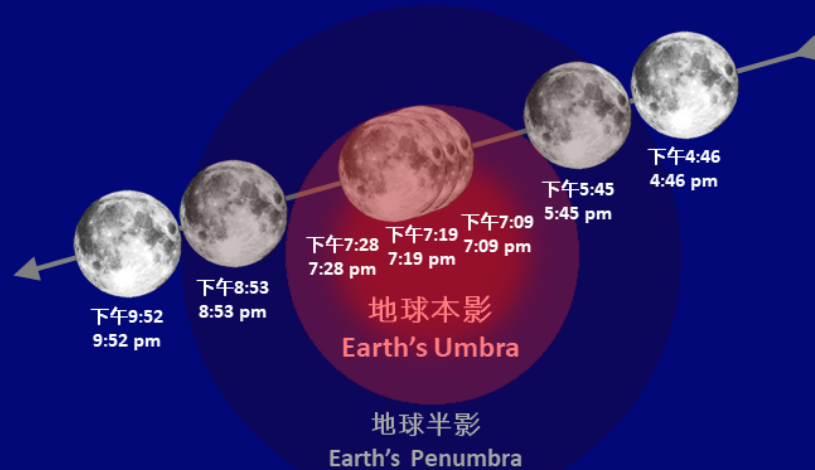

二零二一年五月二十六日在香港出現的月全食 Total lunar eclipse in Hong Kong on May 26, 2021

下午4:46 半影食始 (香港不可見)	4:46 pm Moon enters penumbra (not visible in H.K.)
下午5:45 初虧 (香港不可見)	5:45 pm Moon enters umbra (not visible in H.K.)
下午7:09 食既	7:09 pm Total eclipse begins
下午7:19 食甚	7:19 pm Maximum eclipse
下午7:28 生光	7:28 pm Total eclipse ends
下午8:53 復圓	8:53 pm Moon leaves umbra
下午9:52 半影食終	9:52 pm Moon leaves penumbra

圖一 二〇二一年五月二十六日的月全食過程