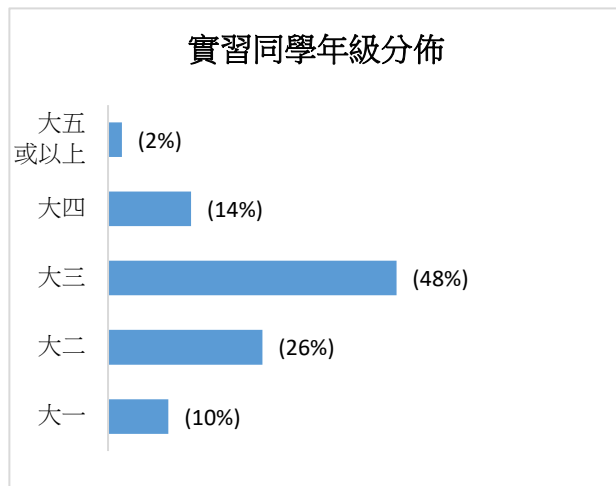

**「創科實習計劃」問卷調查結果**  
**(調查期：2021年5月1日至9月30日)**

調查機構：香港科技大學、香港大學、香港中文大學、香港理工大學、香港城市大學、香港浸會大學及香港教育大學〔共收回 2 475 份問卷〕。