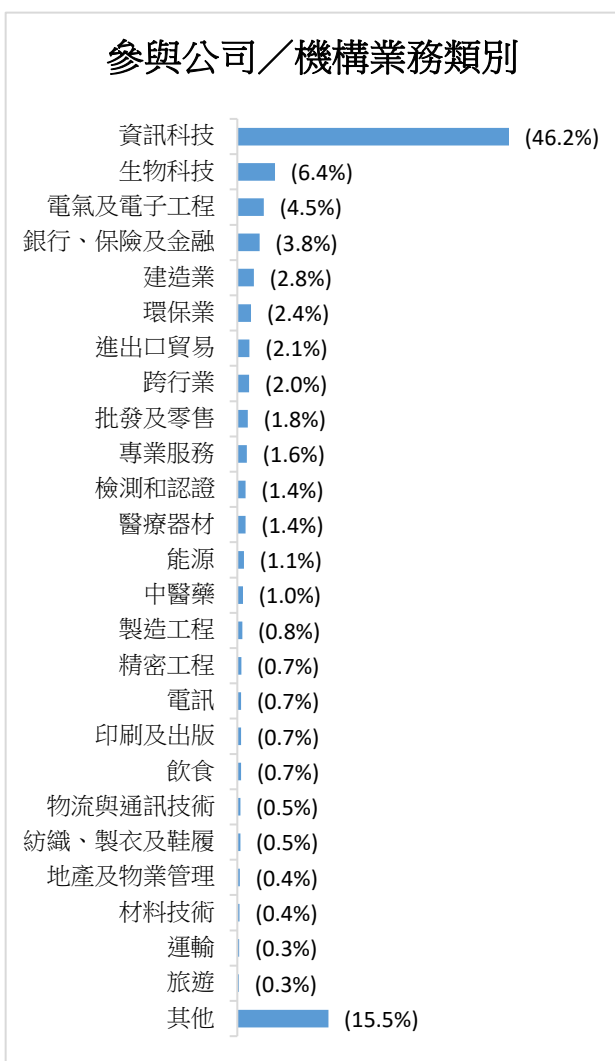

**「創科實習計劃」問卷調查結果**  
**(調查期：2021年5月1日至9月30日)**

調查機構：香港科技大學、香港大學、香港中文大學、香港理工大學、香港城市大學、香港浸會大學及香港教育大學〔共收回 2 475 份問卷〕。