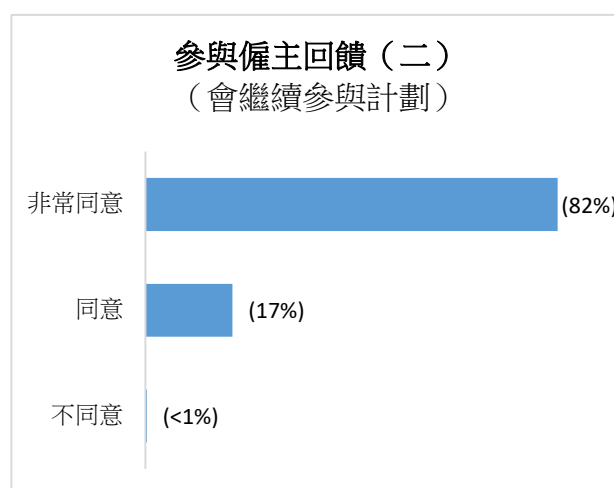

**「創科實習計劃」問卷調查結果**  
**(調查期：2021年5月1日至9月30日)**

調查機構：香港科技大學、香港大學、香港中文大學、香港理工大學、香港城市大學、香港浸會大學及香港教育大學〔共收回 2 475 份問卷〕。