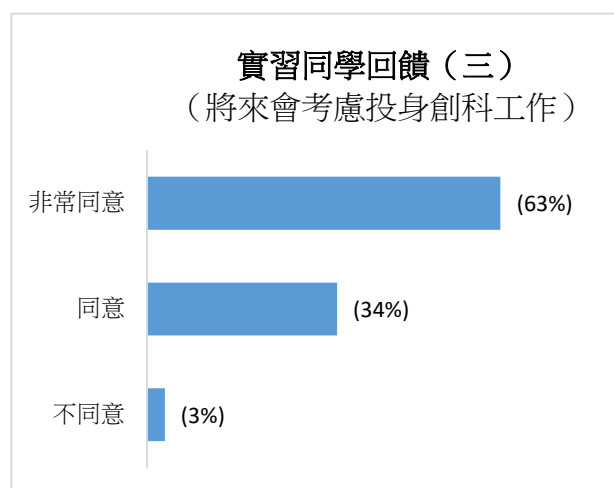

**「創科實習計劃」問卷調查結果**  
**(調查期：2021年5月1日至9月30日)**

調查機構：香港科技大學、香港大學、香港中文大學、香港理工大學、香港城市大學、香港浸會大學及香港教育大學〔共收回 2 475 份問卷〕。