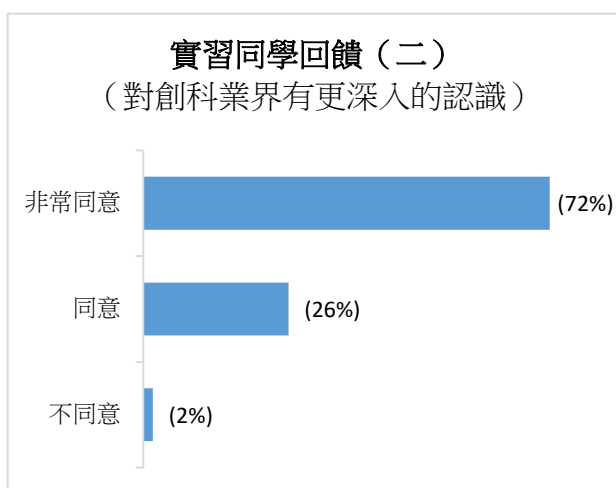

**「創科實習計劃」問卷調查結果**  
**(調查期：2021年5月1日至9月30日)**

調查機構：香港科技大學、香港大學、香港中文大學、香港理工大學、香港城市大學、香港浸會大學及香港教育大學〔共收回 2 475 份問卷〕。