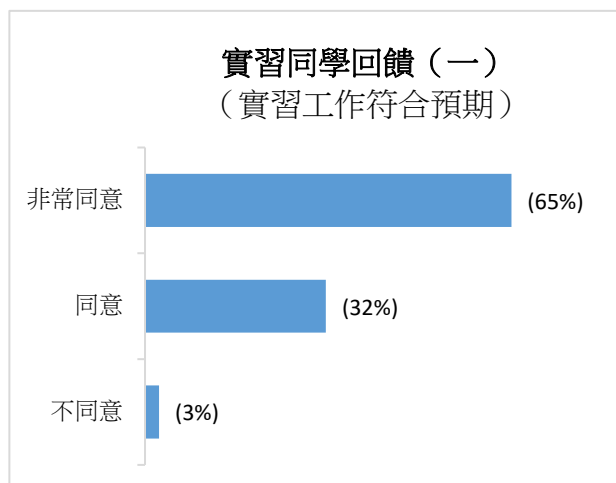

**「創科實習計劃」問卷調查結果**  
**(調查期：2021年5月1日至9月30日)**

調查機構：香港科技大學、香港大學、香港中文大學、香港理工大學、香港城市大學、香港浸會大學及香港教育大學〔共收回 2 475 份問卷〕。