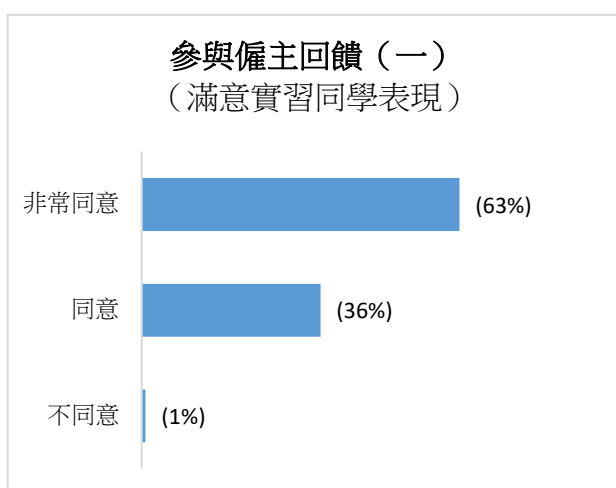

**「創科實習計劃」問卷調查結果**  
**(調查期：2021年5月1日至9月30日)**

調查機構：香港科技大學、香港大學、香港中文大學、香港理工大學、香港城市大學、香港浸會大學及香港教育大學〔共收回 2 475 份問卷〕。