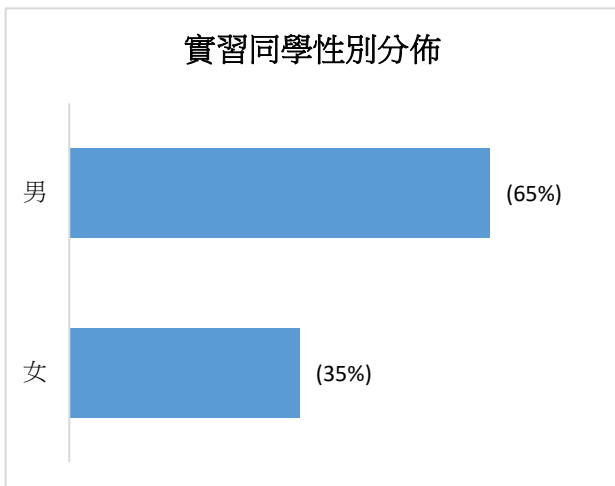

**「創科實習計劃」問卷調查結果**  
**(調查期：2021年5月1日至9月30日)**

調查機構：香港科技大學、香港大學、香港中文大學、香港理工大學、香港城市大學、香港浸會大學及香港教育大學〔共收回 2 475 份問卷〕。