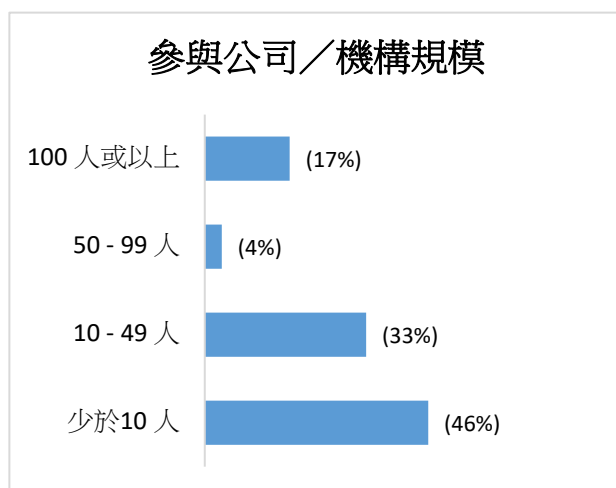

**「創科實習計劃」問卷調查結果**  
**(調查期：2021年5月1日至9月30日)**

調查機構：香港科技大學、香港大學、香港中文大學、香港理工大學、香港城市大學、香港浸會大學及香港教育大學〔共收回 2 475 份問卷〕。