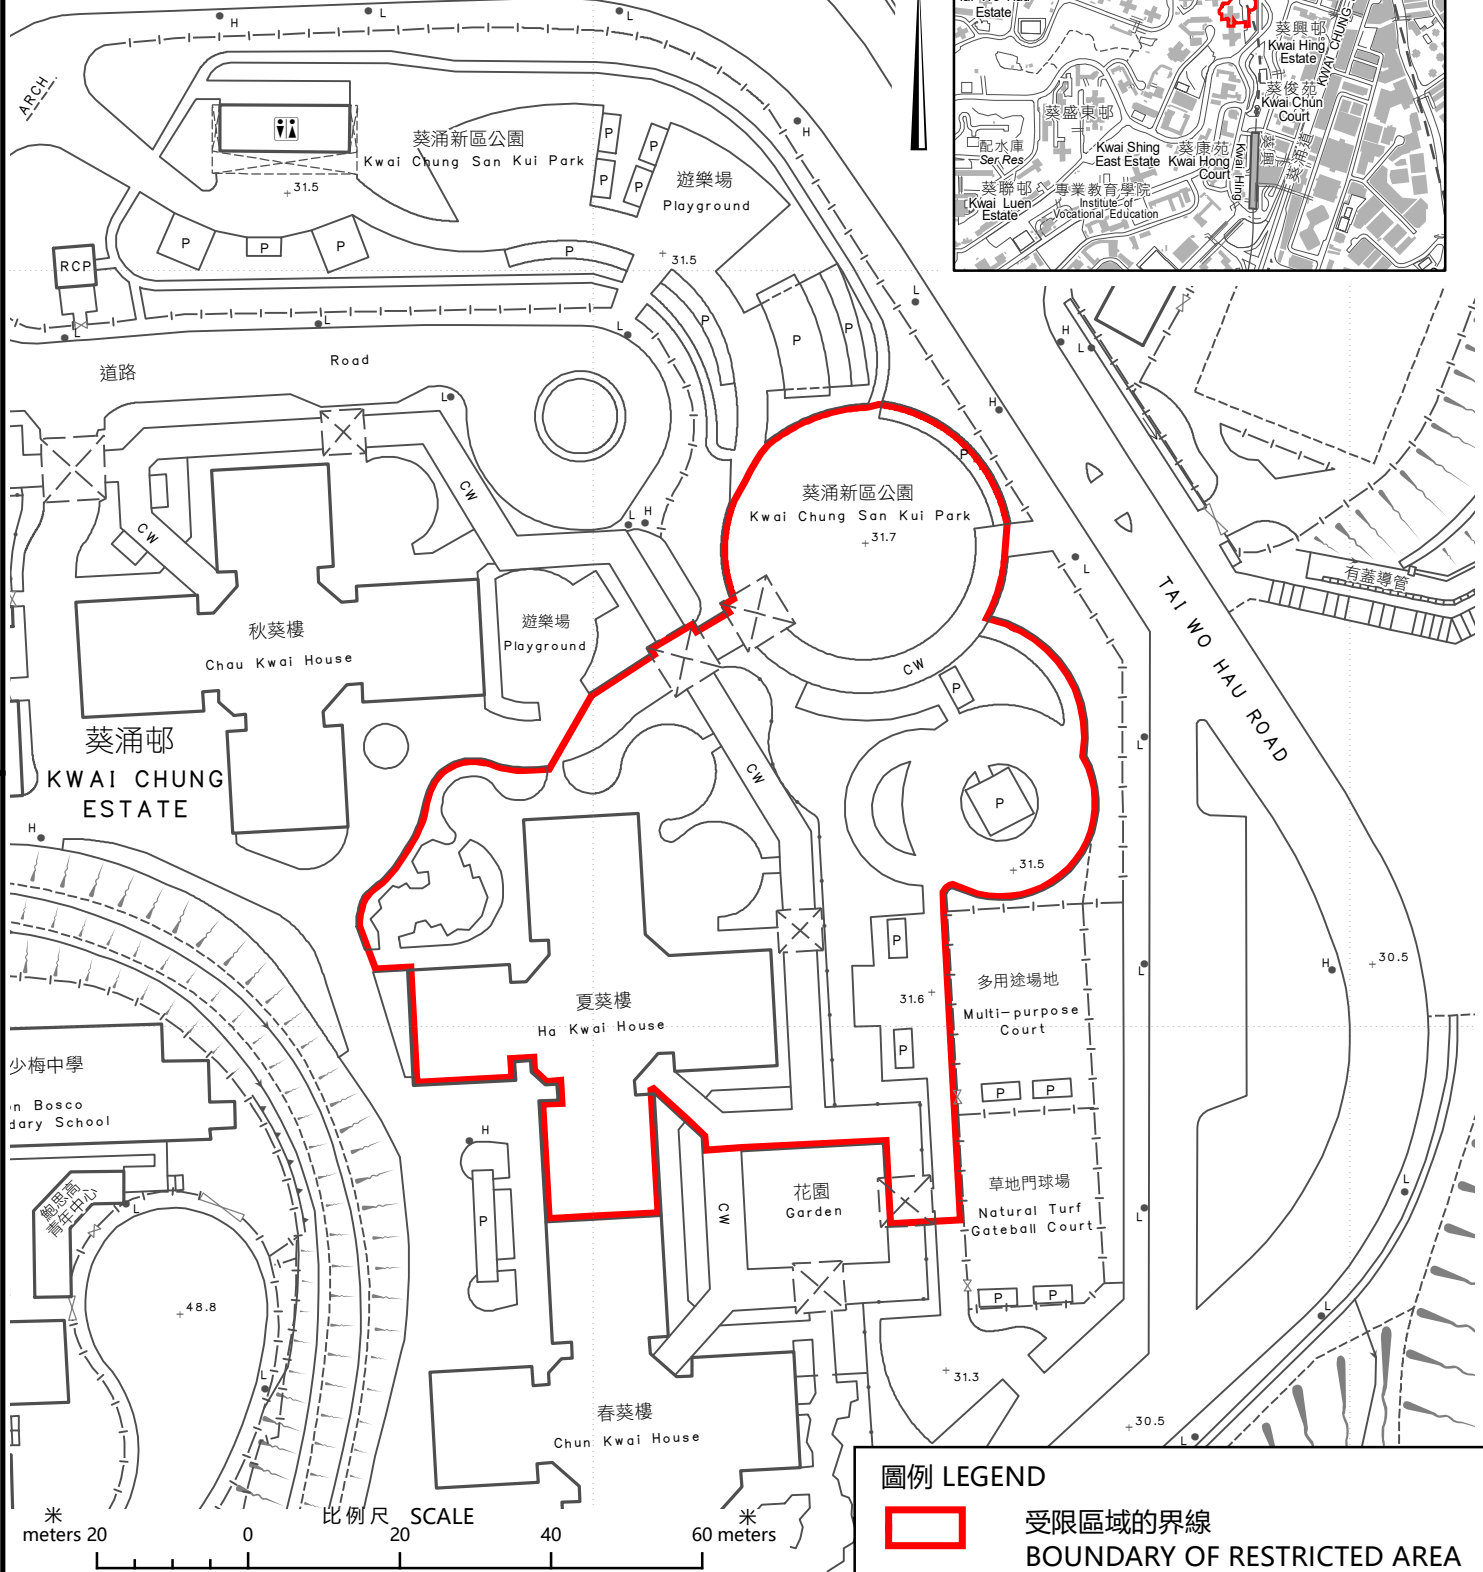

大窩口道

圖例 LEGEND

受限區域的界線
BOUNDARY OF RESTRICTED AREA

只供識別用
FOR IDENTIFICATION PURPOSES ONLY

食物及衛生局
FOOD AND HEALTH BUREAU

香港特別行政區政府 - 版權所有
© Copyright reserved - Hong Kong SAR Government

識別圖
於2022年1月24日作出的限制與檢測宣告
IDENTIFICATION PLAN
RESTRICTION-TESTING DECLARATION
MADE ON 24 JANUARY 2022

| | | |
|--------|--------------------|---------------|
| 檔案編號 | File No. | ----- |
| 測量圖編號 | Survey Sheet No. | 7-SW-16D, 17C |
| 發展藍圖編號 | Layout Plan No. | ----- |
| 參考圖編號 | Reference Plan No. | ----- |
| 圖則編號 | PLAN No. | LIC-MIS-386 |