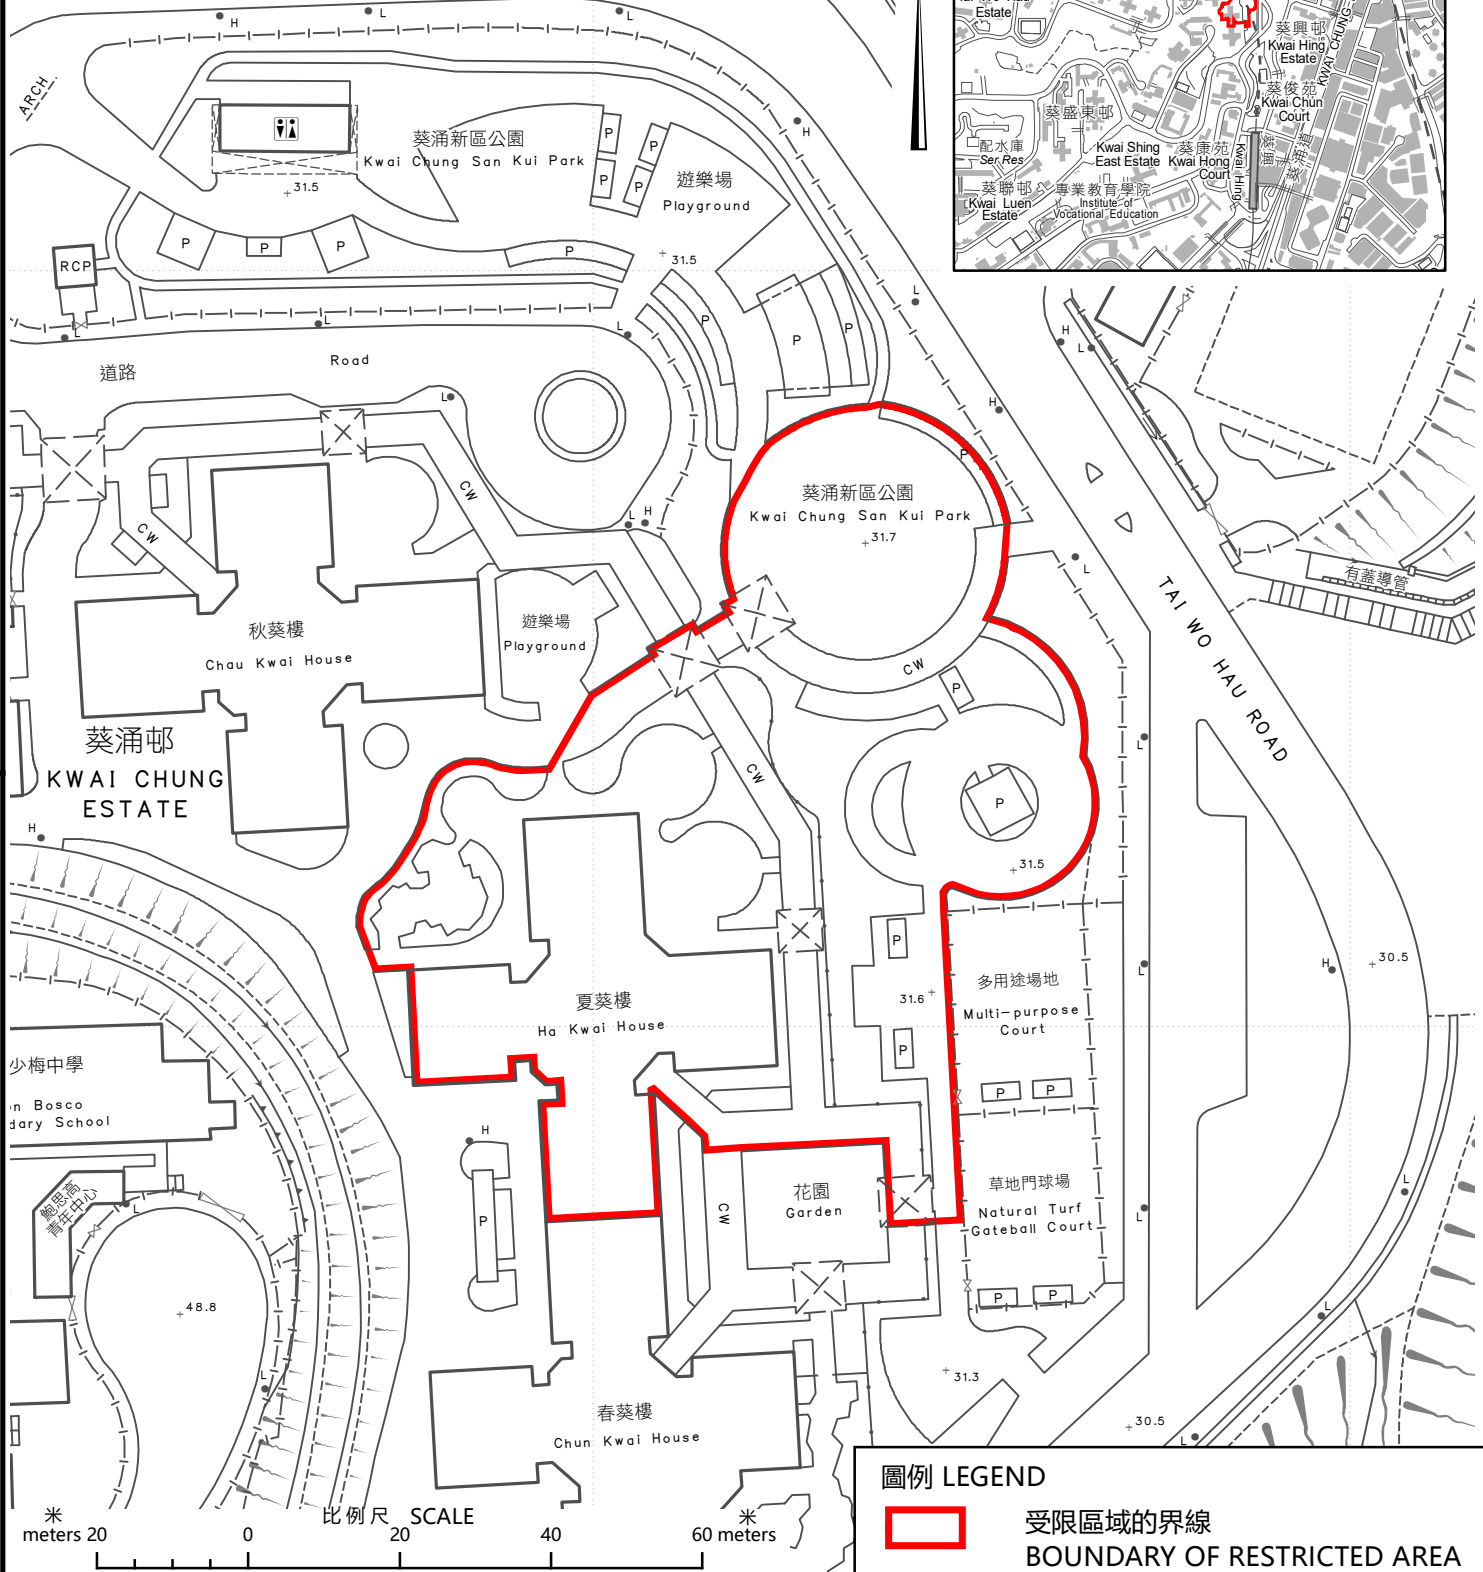

大窩口道

圖例 LEGEND

受限區域的界線  
BOUNDARY OF RESTRICTED AREA

只供識別用  
FOR IDENTIFICATION PURPOSES ONLY

食物及衛生局  
FOOD AND HEALTH BUREAU

香港特別行政區政府 - 版權所有  
© Copyright reserved - Hong Kong SAR Government

識別圖  
於2022年1月24日作出的限制與檢測宣告  
IDENTIFICATION PLAN  
RESTRICTION-TESTING DECLARATION  
MADE ON 24 JANUARY 2022

檔案編號	File No.	-----
測量圖編號	Survey Sheet No.	7-SW-16D, 17C
發展藍圖編號	Layout Plan No.	-----
參考圖編號	Reference Plan No.	-----
圖則編號	PLAN No.	LIC-MIS-386