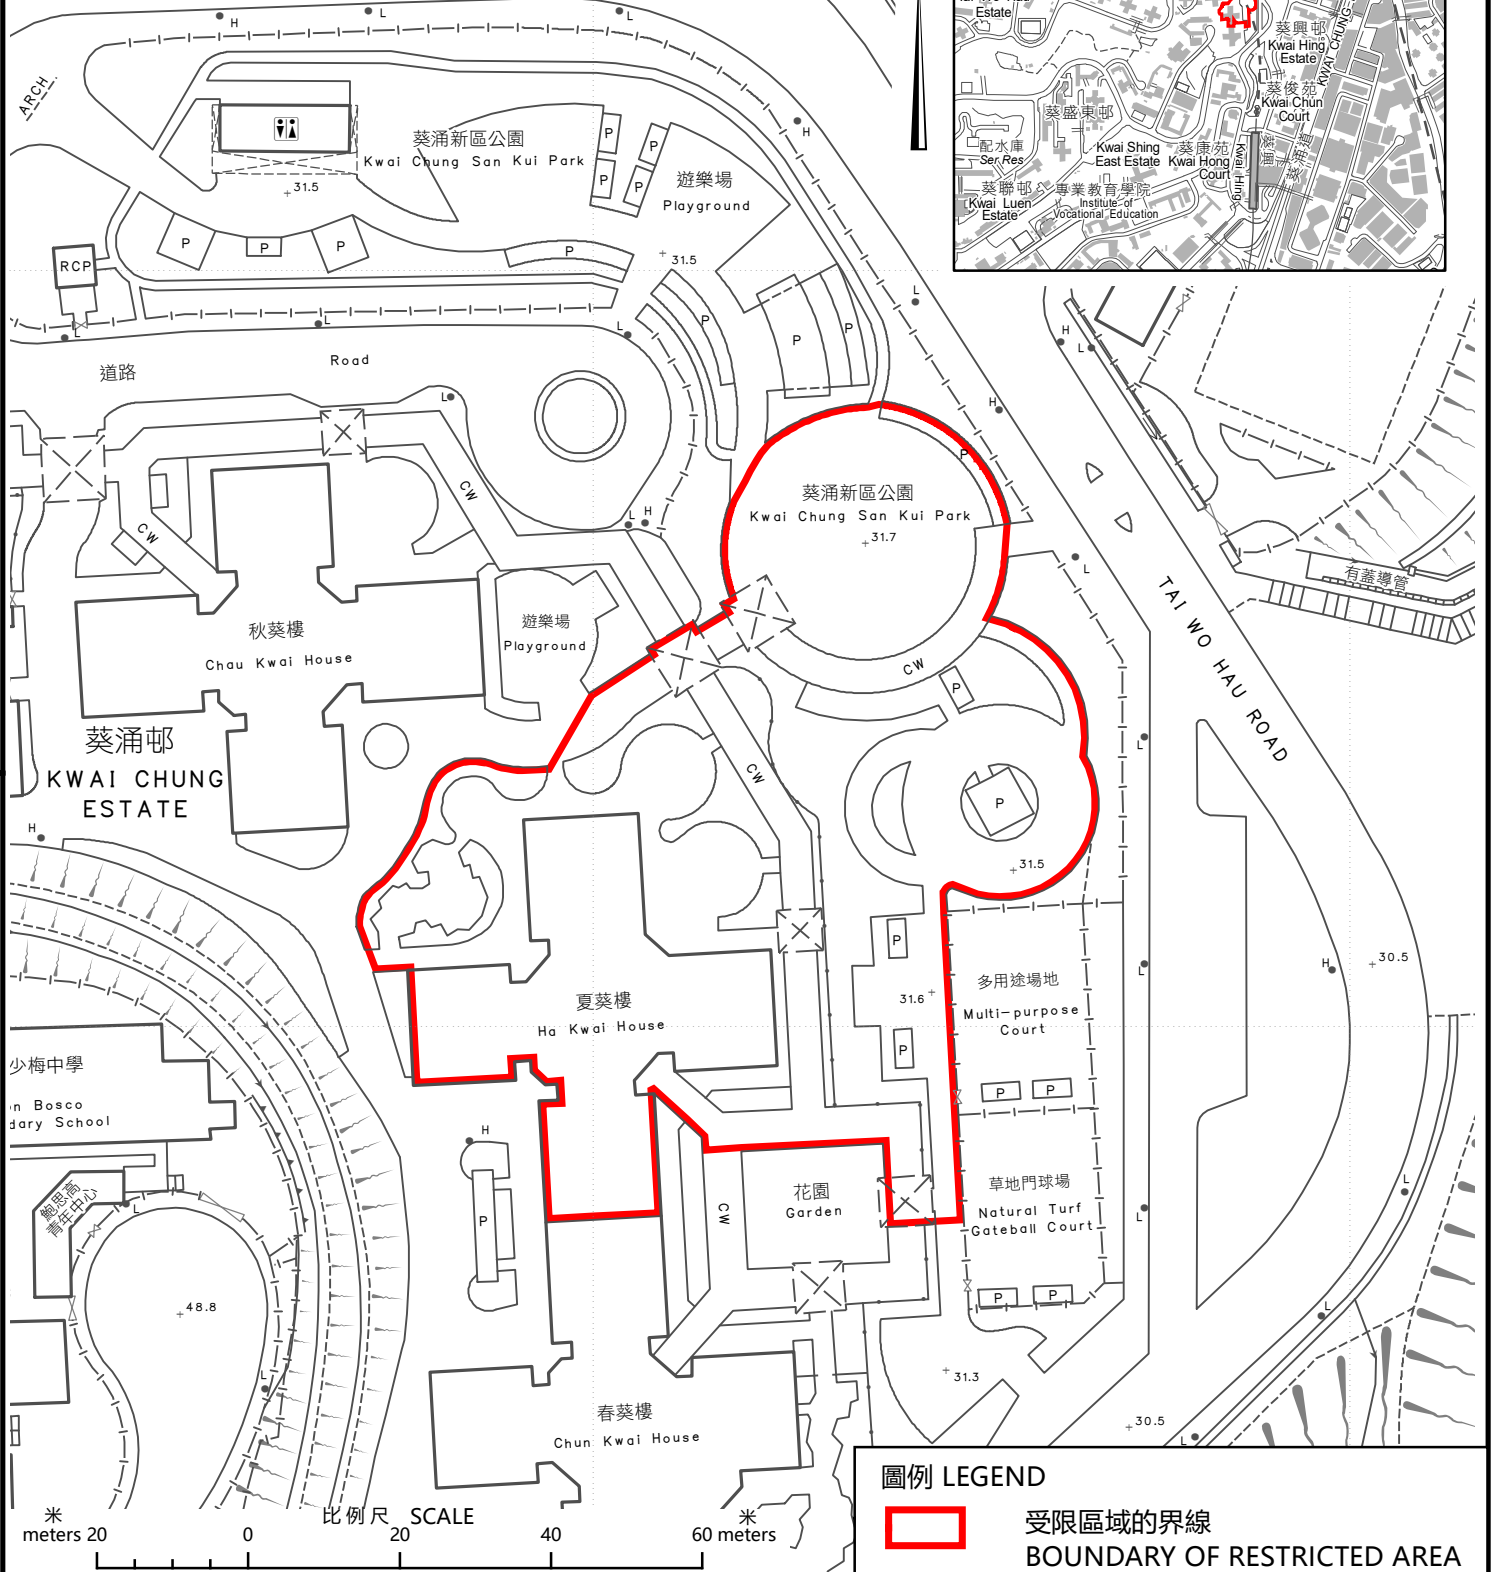

大窩口道

圖例 LEGEND

 受限區域的界線  
BOUNDARY OF RESTRICTED AREA

只供識別用  
FOR IDENTIFICATION PURPOSES ONLY

食物及衛生局  
FOOD AND HEALTH BUREAU

香港特別行政區政府 - 版權所有  
© Copyright reserved - Hong Kong SAR Government

識別圖  
於2022年1月24日作出的限制與檢測宣告  
IDENTIFICATION PLAN  
RESTRICTION-TESTING DECLARATION  
MADE ON 24 JANUARY 2022

檔案編號	File No.	-----
測量圖編號	Survey Sheet No.	7-SW-16D, 17C
發展藍圖編號	Layout Plan No.	-----
參考圖編號	Reference Plan No.	-----
圖則編號	PLAN No.	LIC-MIS-386