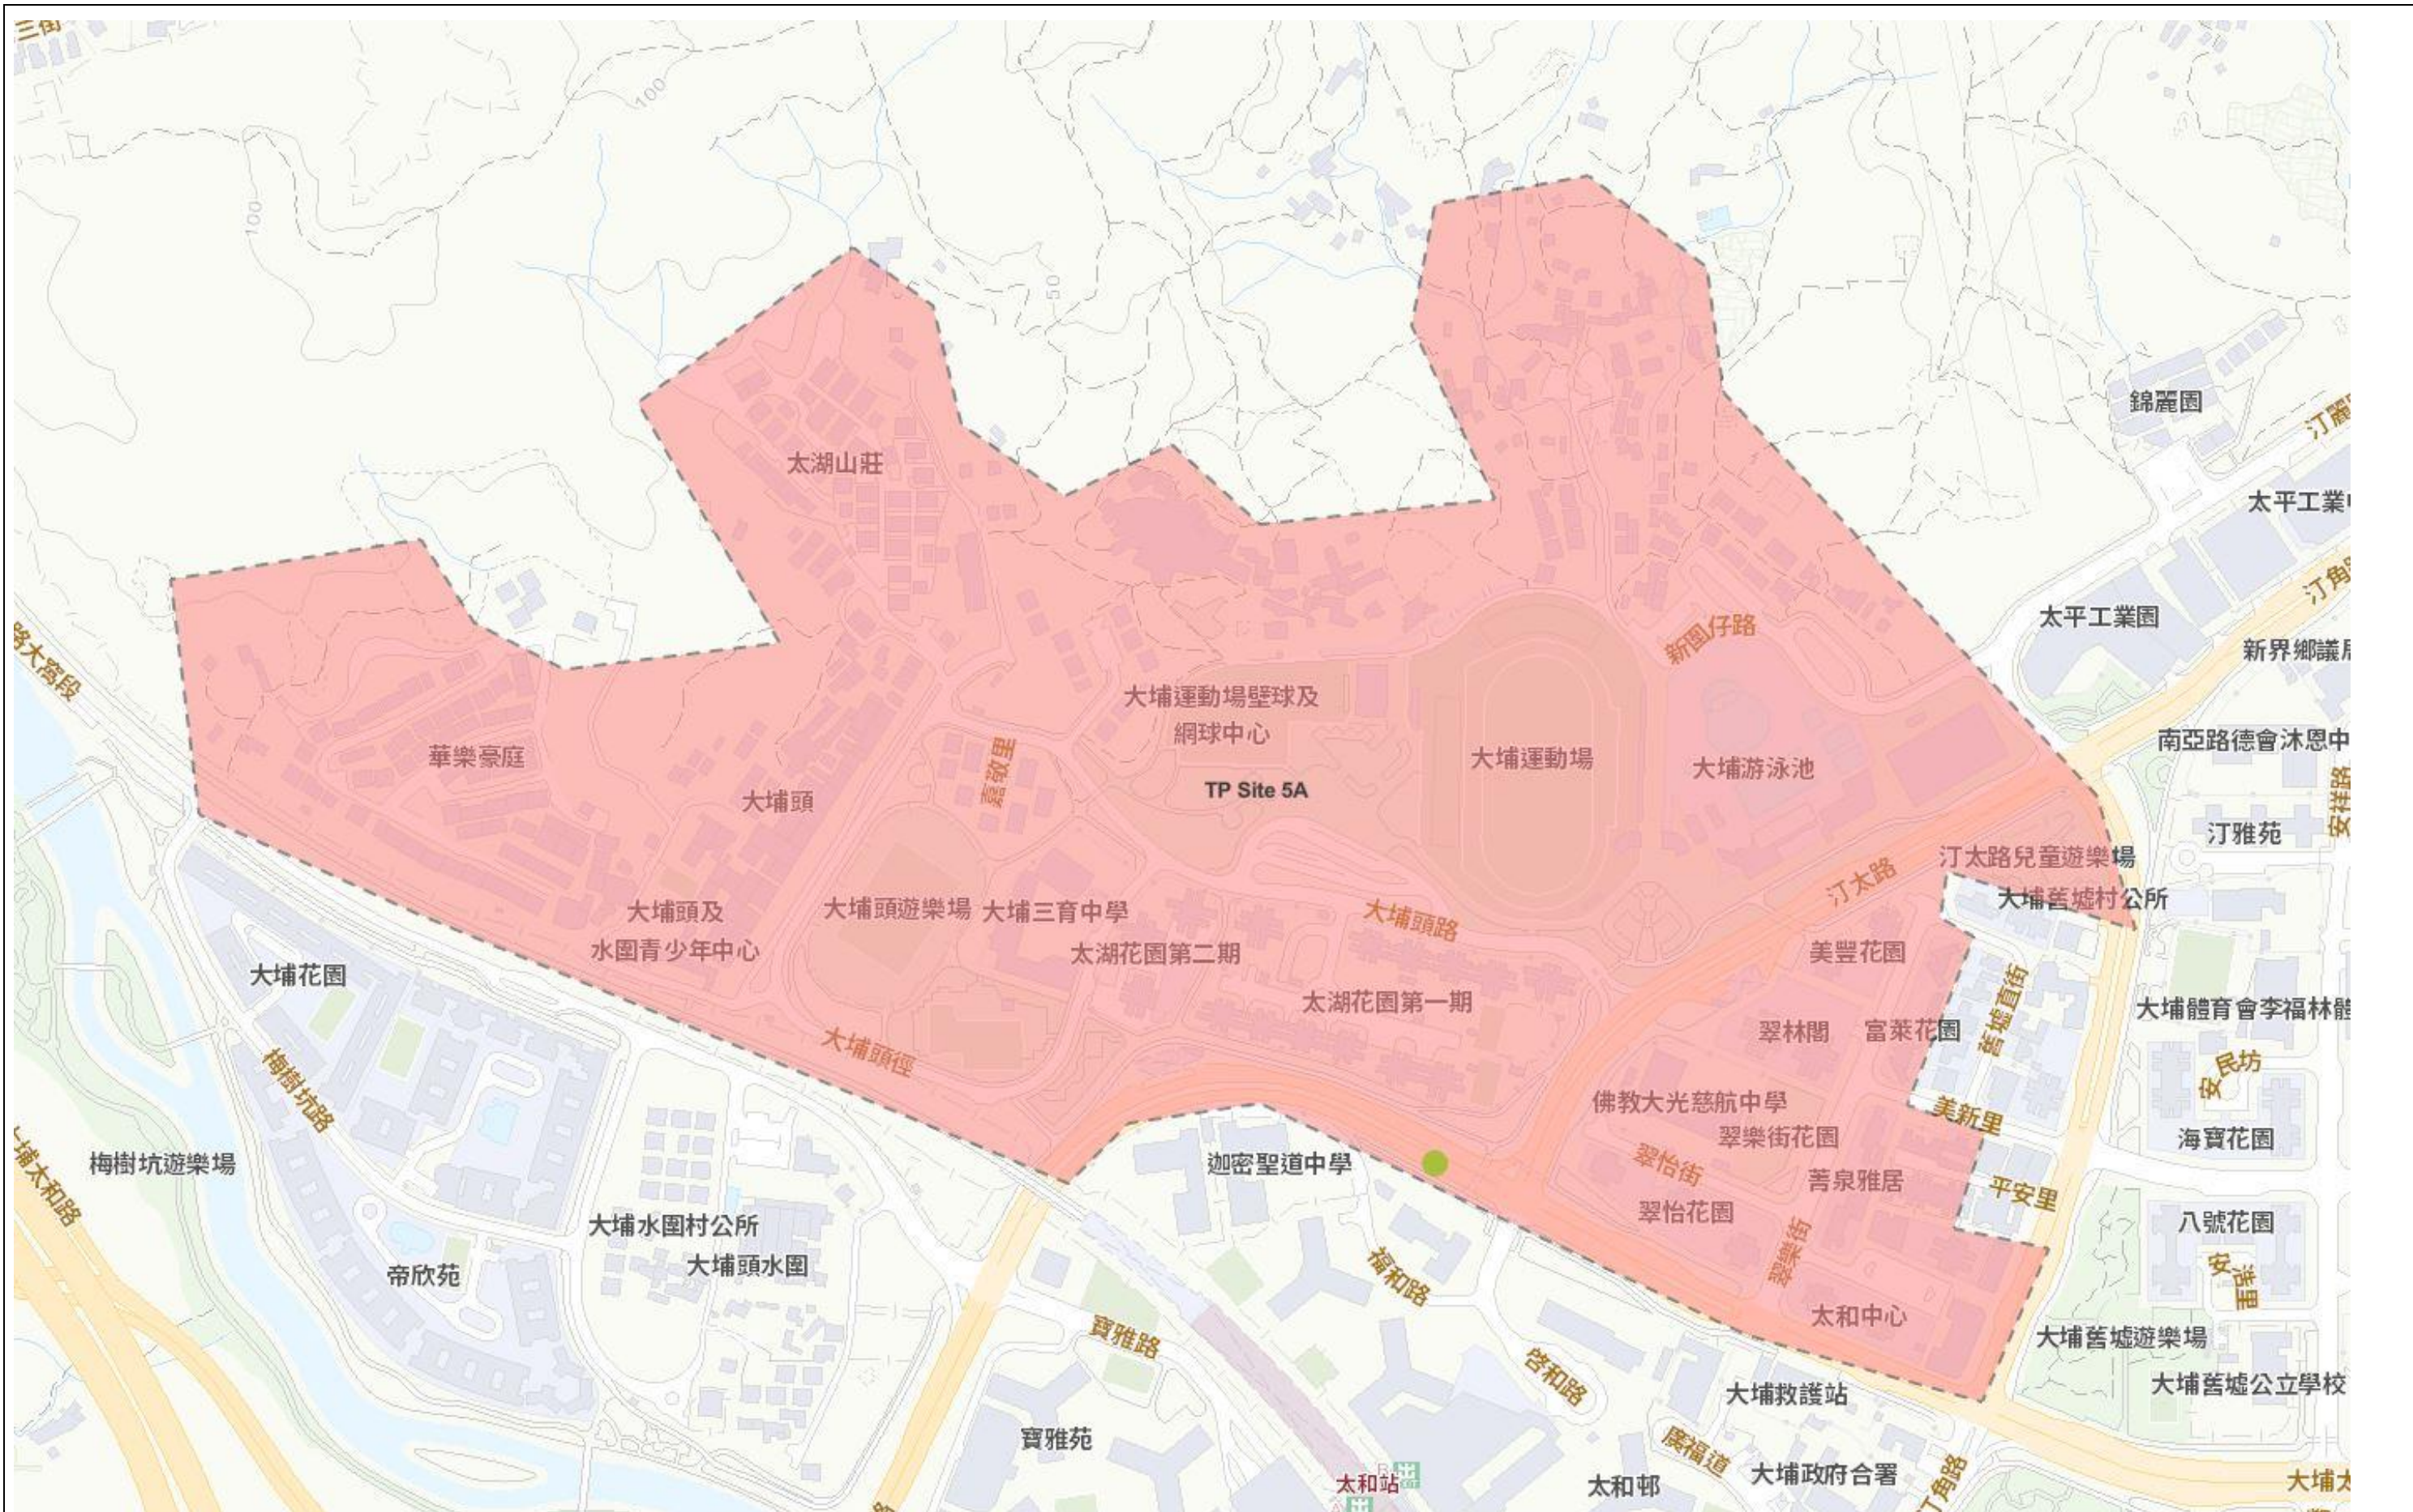

只供識別用
FOR IDENTIFICATION PURPOSES ONLY

環境局 Environment Bureau

© 香港特別行政區政府 - 版權所有
Copyright reserved - Hong Kong SAR Government

污水監測區域沙田 6A (Sha Tin Site 6A)

日期: 2022 年 1 月 30 日
Date: 30 January 2022

編號: 06-ST6A
Drawing No:

只供識別用
FOR IDENTIFICATION PURPOSES ONLY

環境局 Environment Bureau

© 香港特別行政區政府 - 版權所有
Copyright reserved - Hong Kong SAR Government

污水監測區域沙田 11A (Sha Tin Site 11A)

日期: 2022 年 1 月 30 日

Date: 30 January 2022

編號: 07-ST11A

Drawing No:

只供識別用
FOR IDENTIFICATION PURPOSES ONLY

環境局 Environment Bureau

© 香港特別行政區政府 - 版權所有
Copyright reserved - Ho5ng Kong SAR Government

污水監測區域大埔 5A (Tai Po Site 5A)

日期: 2022年1月30日

Date: 30 January 2022

編號: 08-TP5A

Drawing No:

只供識別用
FOR IDENTIFICATION PURPOSES ONLY

環境局 Environment Bureau

© 香港特別行政區政府 - 版權所有
Copyright reserved - Hong Kong SAR Government

污水監測區域油麻地 2A (YMT Site 2A)

日期: 2022 年 1 月 30 日

Date: 30 January 2022