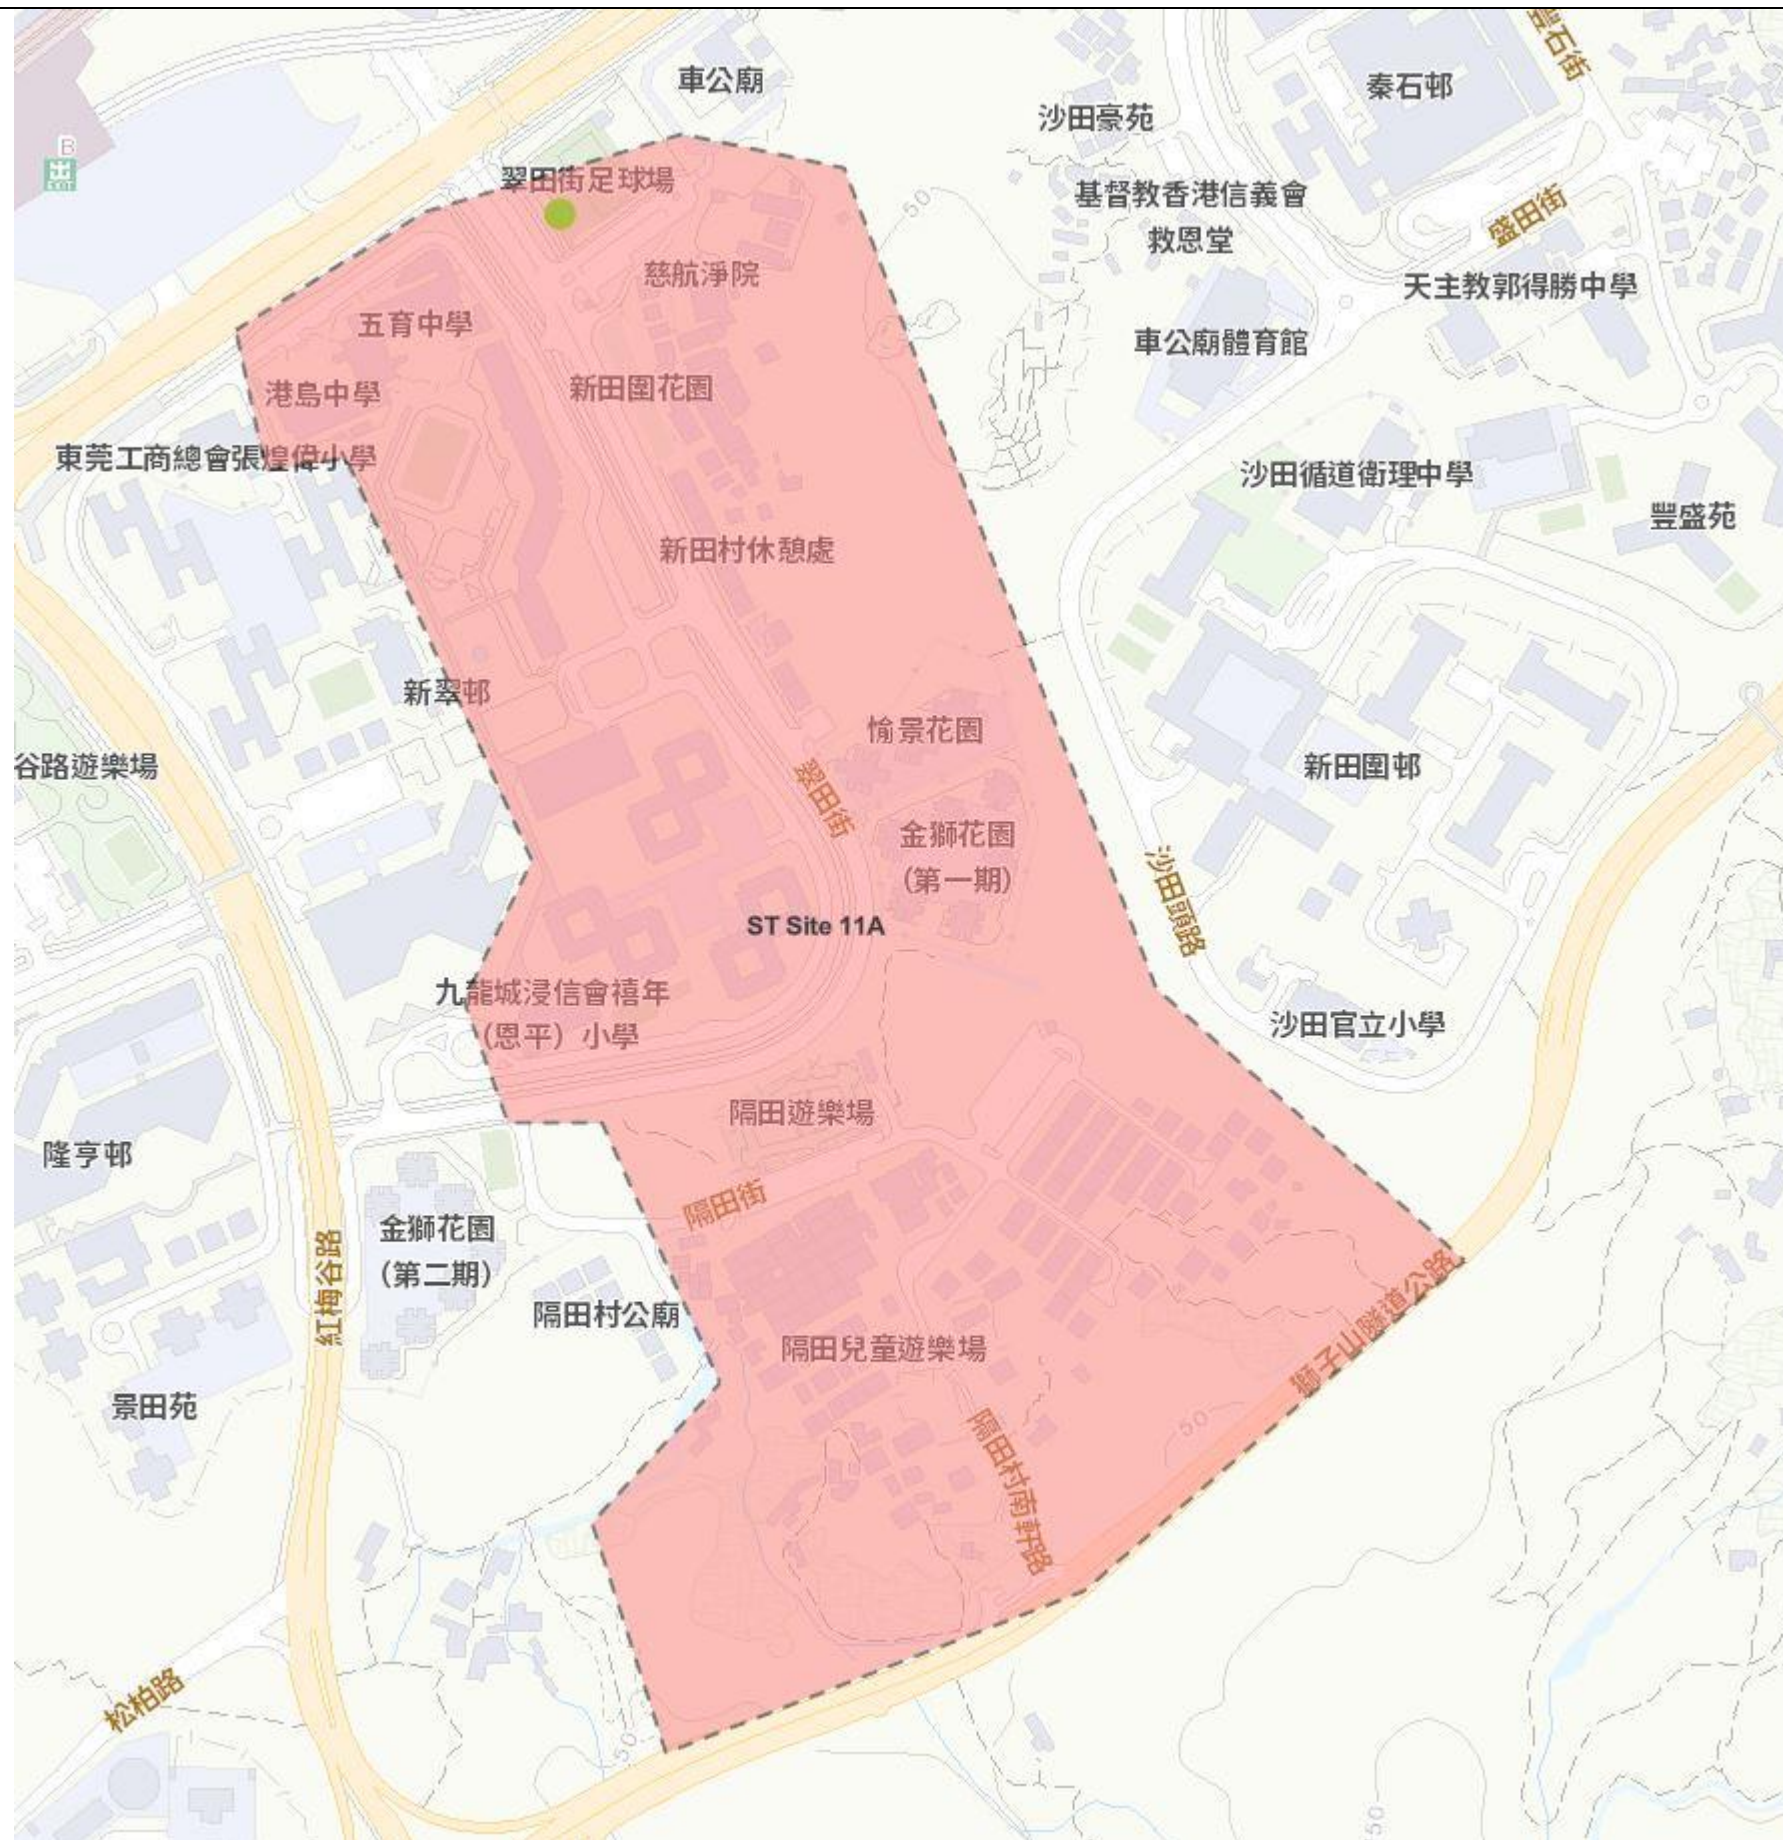

只供識別用
FOR IDENTIFICATION PURPOSES ONLY

環境局 Environment Bureau

© 香港特別行政區政府 - 版權所有
Copyright reserved - Hong Kong SAR Government

污水監測區域沙田 6A (Sha Tin Site 6A)

日期: 2022 年 1 月 30 日
Date: 30 January 2022

編號: 06-ST6A
Drawing No:

只供識別用
FOR IDENTIFICATION PURPOSES ONLY

環境局 Environment Bureau

© 香港特別行政區政府 - 版權所有
Copyright reserved - Hong Kong SAR Government

污水監測區域沙田 11A (Sha Tin Site 11A)

日期: 2022 年 1 月 30 日

Date: 30 January 2022

編號: 07-ST11A

Drawing No:

只供識別用
FOR IDENTIFICATION PURPOSES ONLY

環境局 Environment Bureau

© 香港特別行政區政府 - 版權所有
Copyright reserved - Ho5ng Kong SAR Government

污水監測區域大埔 5A (Tai Po Site 5A)

日期: 2022年1月30日

Date: 30 January 2022

編號: 08-TP5A