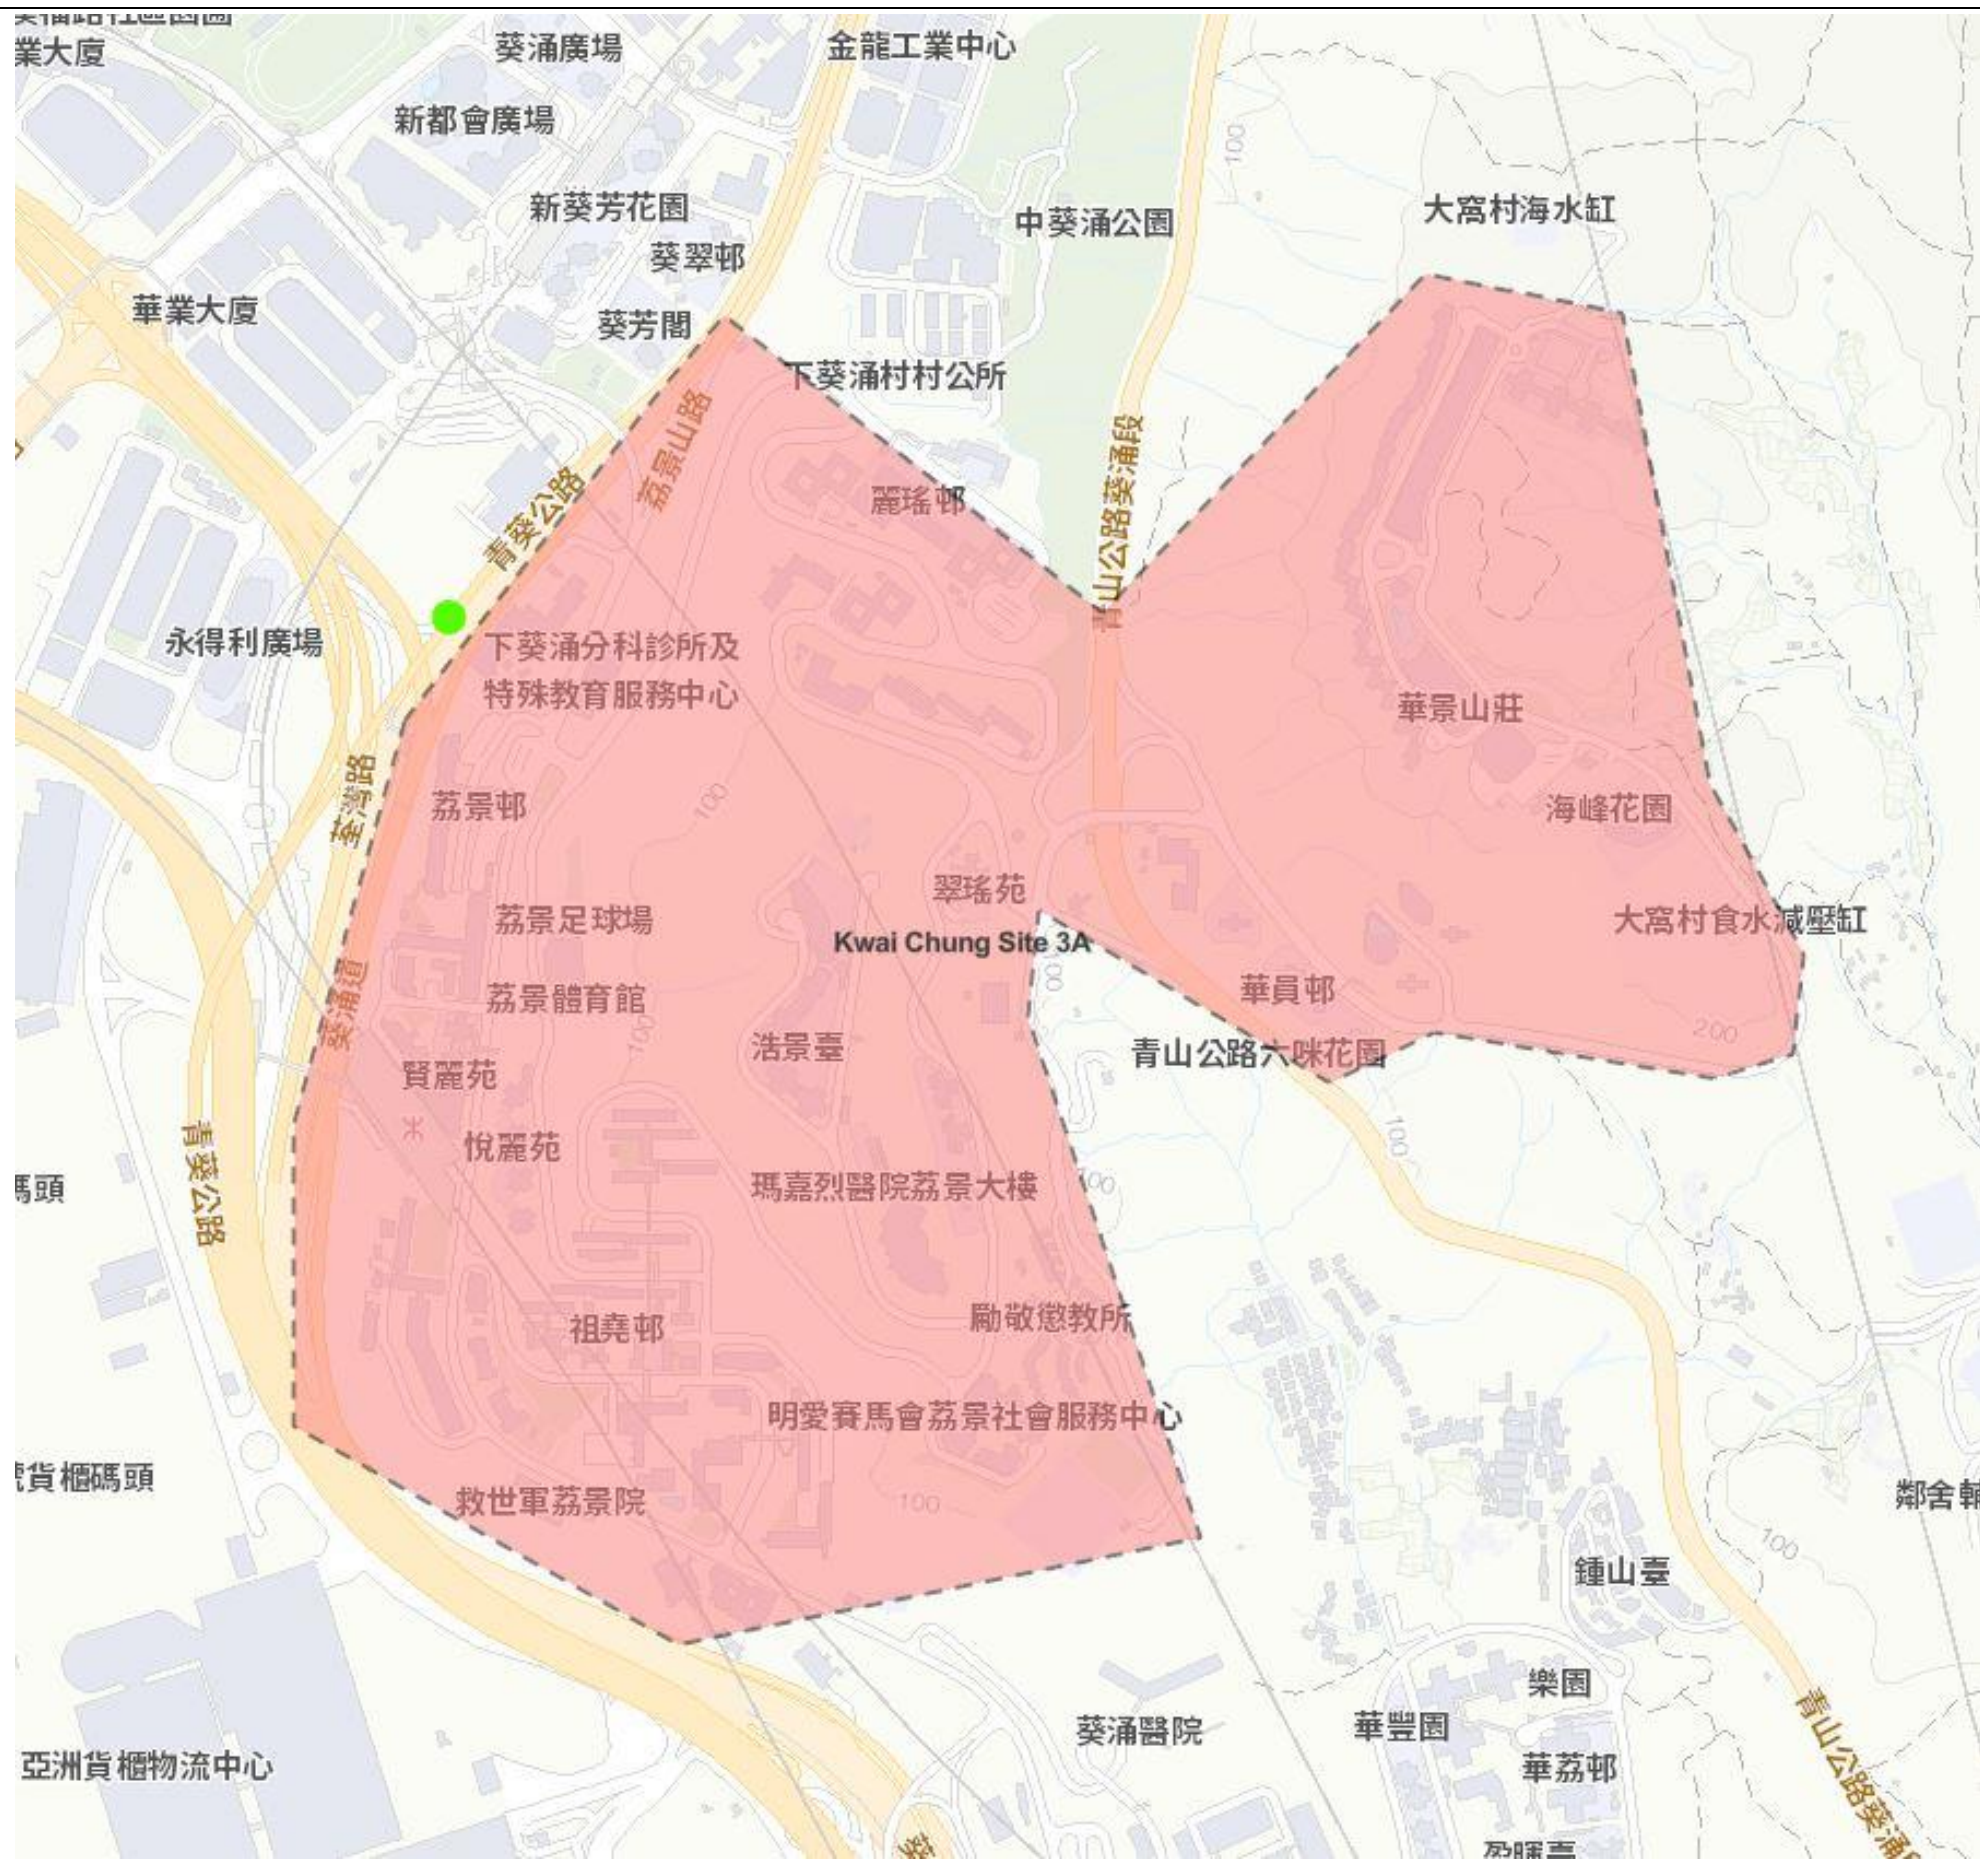

只供識別用
FOR IDENTIFICATION PURPOSES ONLY

環境局 Environment Bureau

© 香港特別行政區政府 - 版權所有
Copyright reserved - Hong Kong SAR Government

污水監測區域沙田 5A (Sha Tin Site 5A)

日期: 2022年2月2日
Date: 2 February 2022

編號: 13-ST3A
Drawing No:

只供識別用
FOR IDENTIFICATION PURPOSES ONLY

環境局 Environment Bureau

© 香港特別行政區政府 - 版權所有
Copyright reserved - Hong Kong SAR Government

污水監測區域葵涌 3A (Kwai Chung Site 3A)

日期: 2022 年 2 月 2 日

Date: 2 February 2022

編號: 14-KC3A

Drawing No: