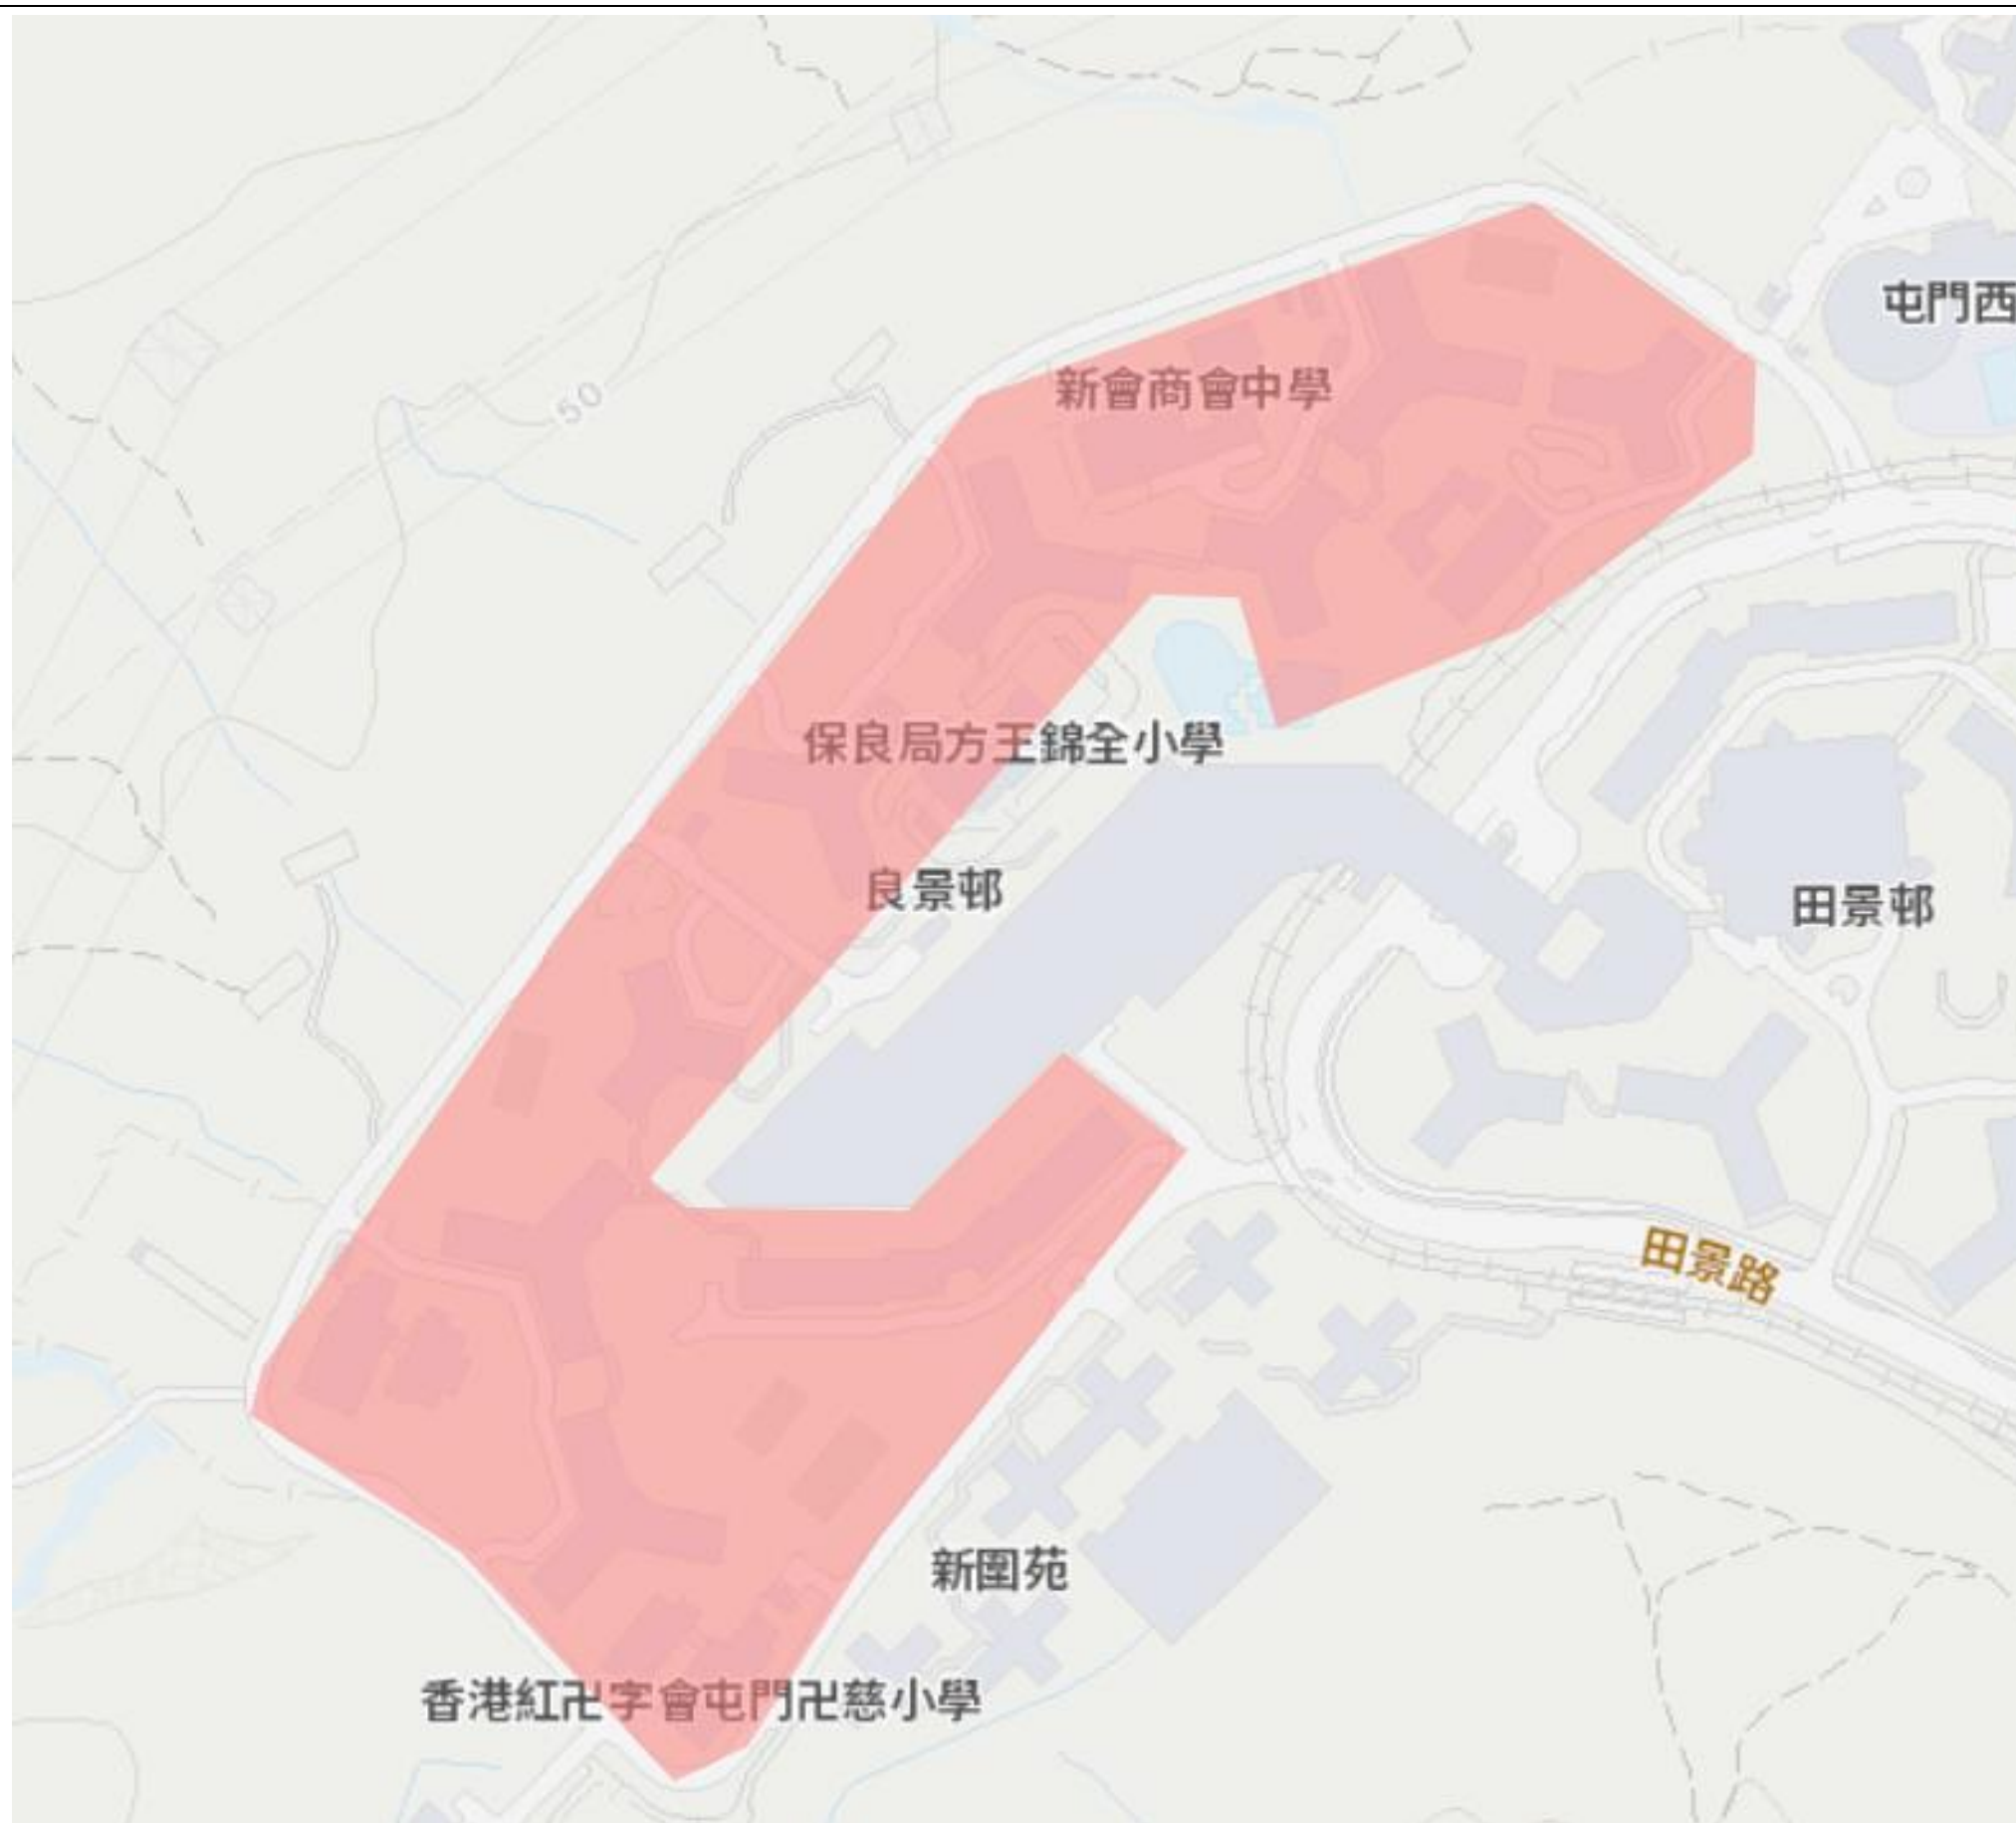

### 污水監測區域北區-002 (N-002)

日期: 2022年2月4日

Date: 4 February 2022

編號: 16-N02

Drawing No:

只供識別用  
FOR IDENTIFICATION PURPOSES ONLY

環境局 Environment Bureau

© 香港特別行政區政府 - 版權所有  
Copyright reserved - Hong Kong SAR Government

### 污水監測區域觀塘-060 (KT-060)

日期: 2022 年 2 月 4 日

Date: 4 February 2022

編號: 17-KT060

Drawing No:

只供識別用  
FOR IDENTIFICATION PURPOSES ONLY

環境局 Environment Bureau

© 香港特別行政區政府 - 版權所有  
Copyright reserved - Hong Kong SAR Government

### 污水監測區域屯門 5 (TM-005) (部份 Part)

日期: 2022 年 2 月 4 日

Date: 4 February 2022

編號: 19-TM005

Drawing No: