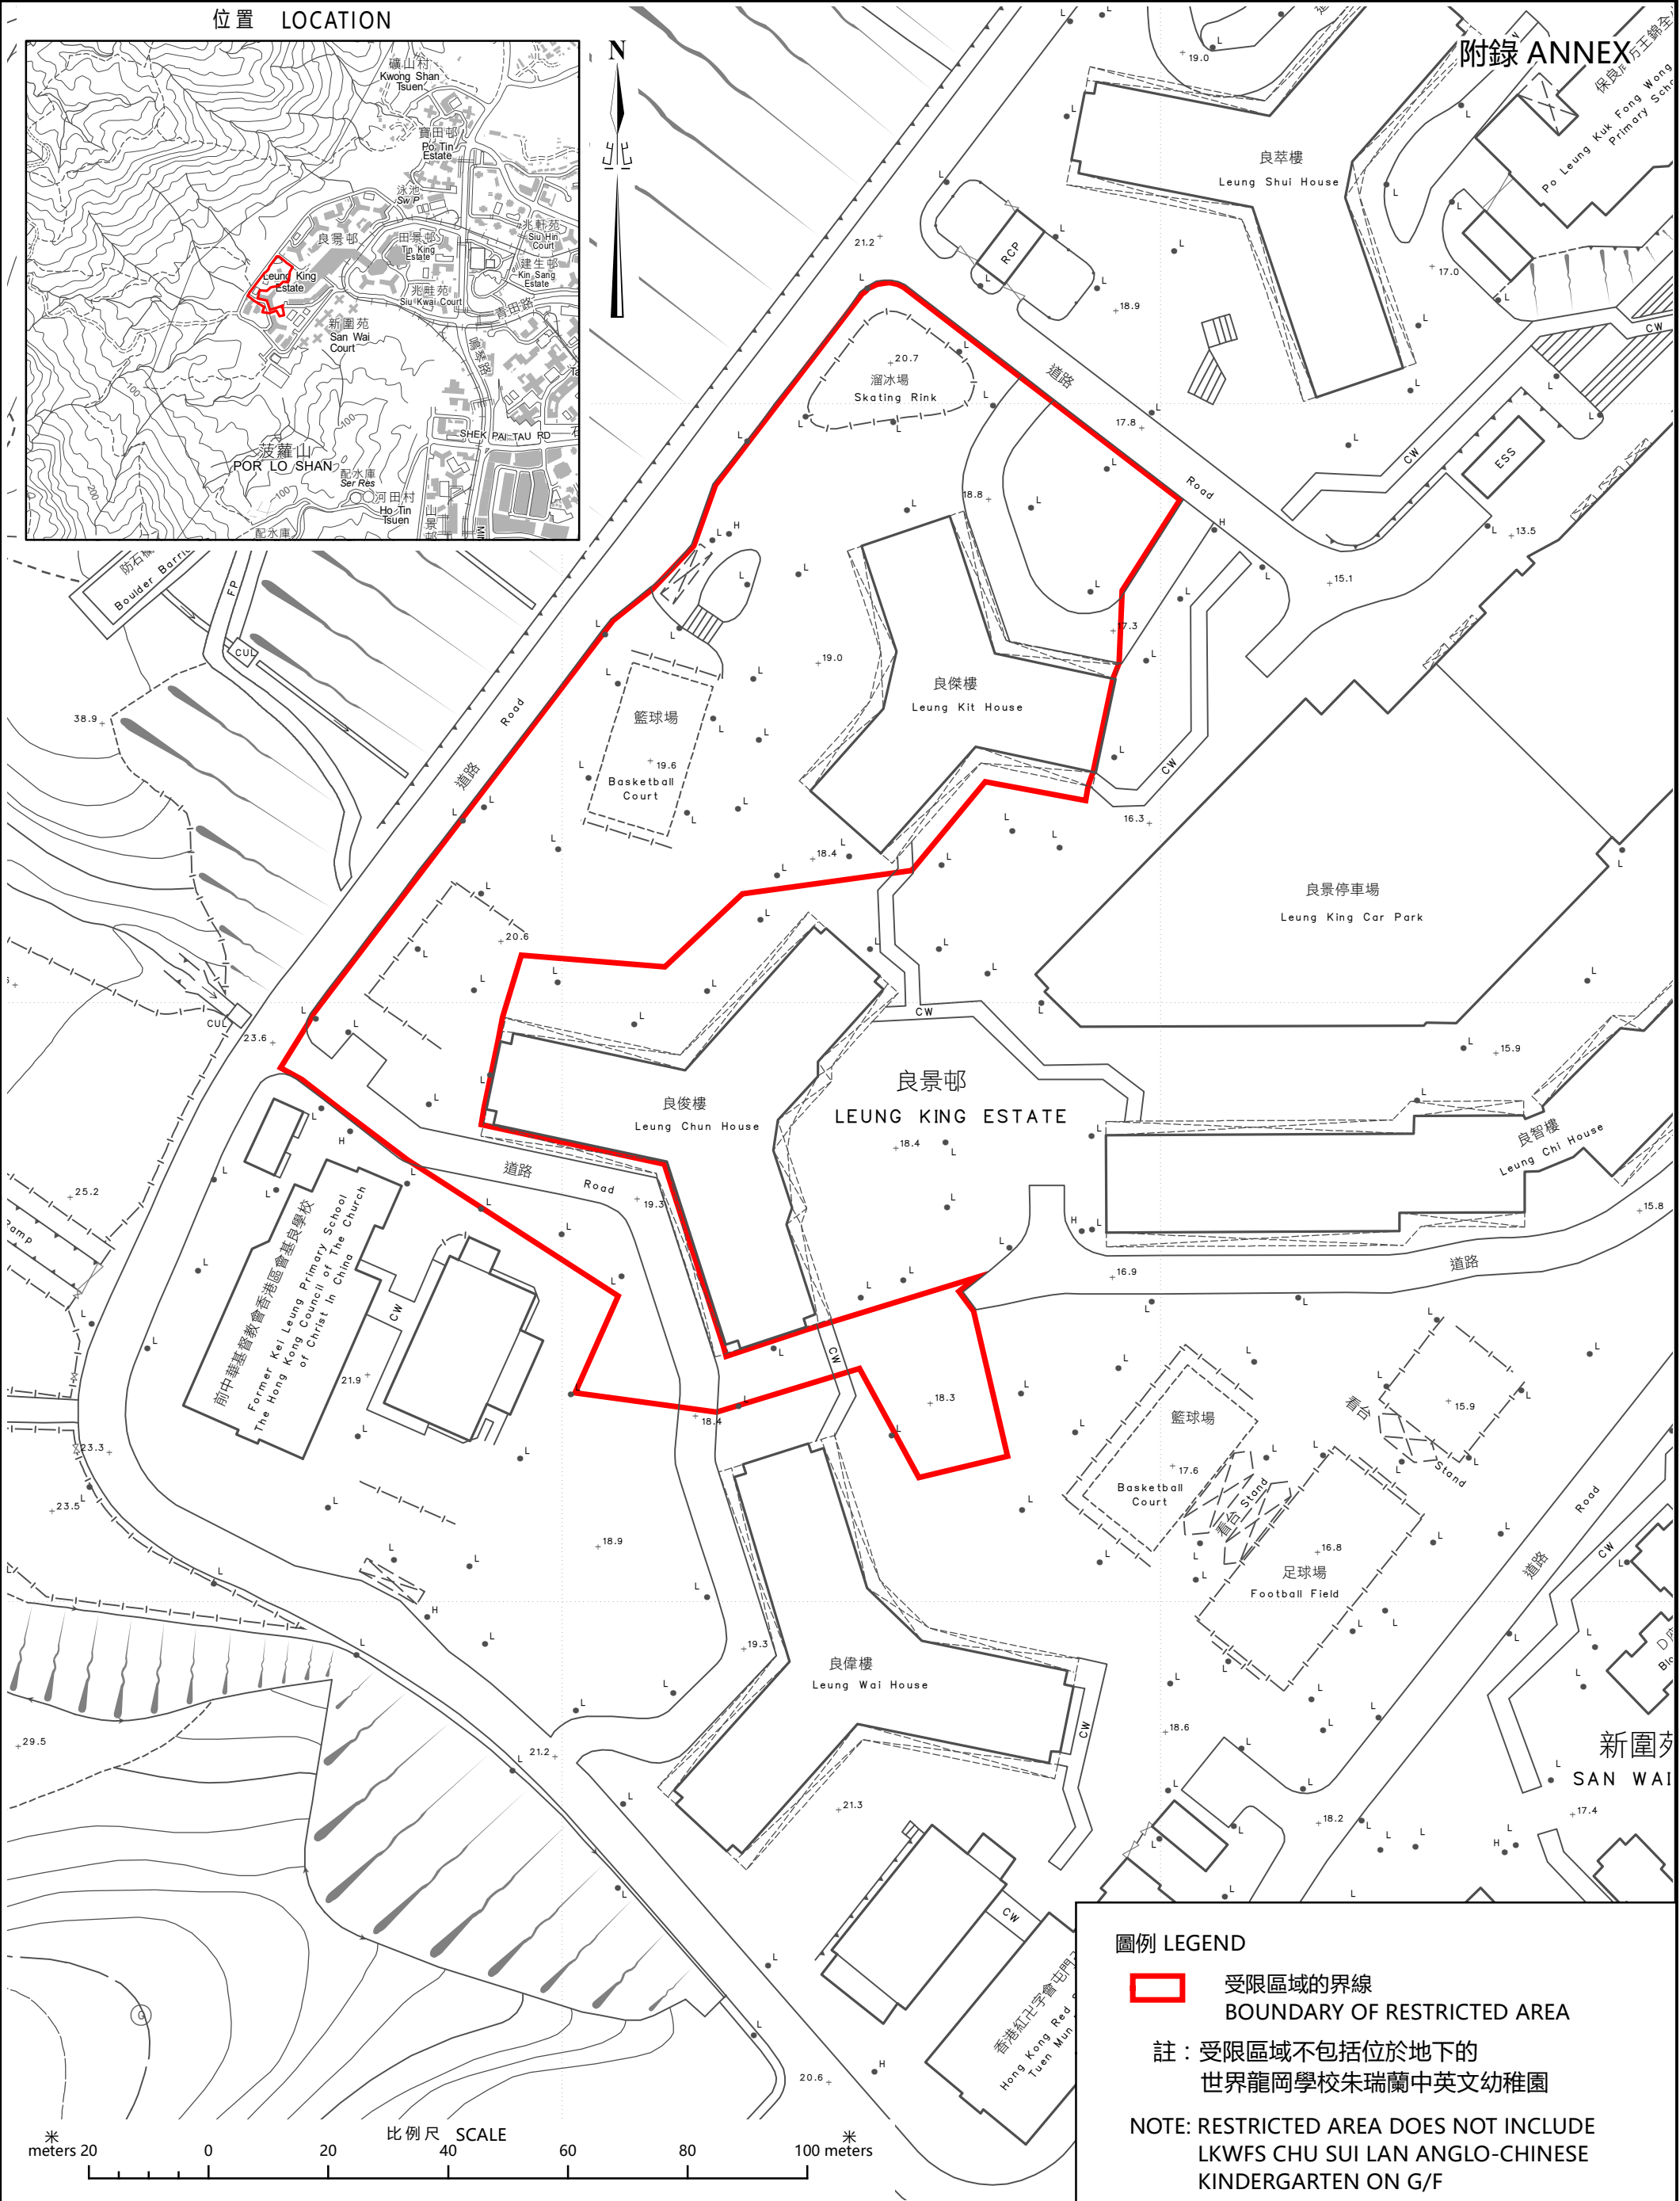

位置 LOCATION

附錄 ANNEX

圖例 LEGEND

受限區域的界線
BOUNDARY OF RESTRICTED AREA

註：受限區域不包括位於地下的
世界龍岡學校朱瑞蘭中英文幼稚園

NOTE: RESTRICTED AREA DOES NOT INCLUDE
LKWFS CHU SUI LAN ANGLO-CHINESE
KINDERGARTEN ON G/F

米 meters 20 0 20 40 60 80 100 meters
比例尺 SCALE

只供識別用
FOR IDENTIFICATION PURPOSES ONLY

食物及衛生局
FOOD AND HEALTH BUREAU

香港特別行政區政府 - 版權所有
© Copyright reserved - Hong Kong SAR Government

識別圖

於2022年2月6日作出的限制與檢測宣告

IDENTIFICATION PLAN

RESTRICTION-TESTING DECLARATION MADE ON 6 FEBRUARY 2022

檔案編號 File No. -----

測量圖編號 Survey Sheet No. 5-SE-5A & 5C

發展藍圖編號 Layout Plan No. -----

參考圖編號 Reference Plan No. -----

圖則編號 PLAN No. LIC-MIS-416

日期 DATE: 6/2/2022