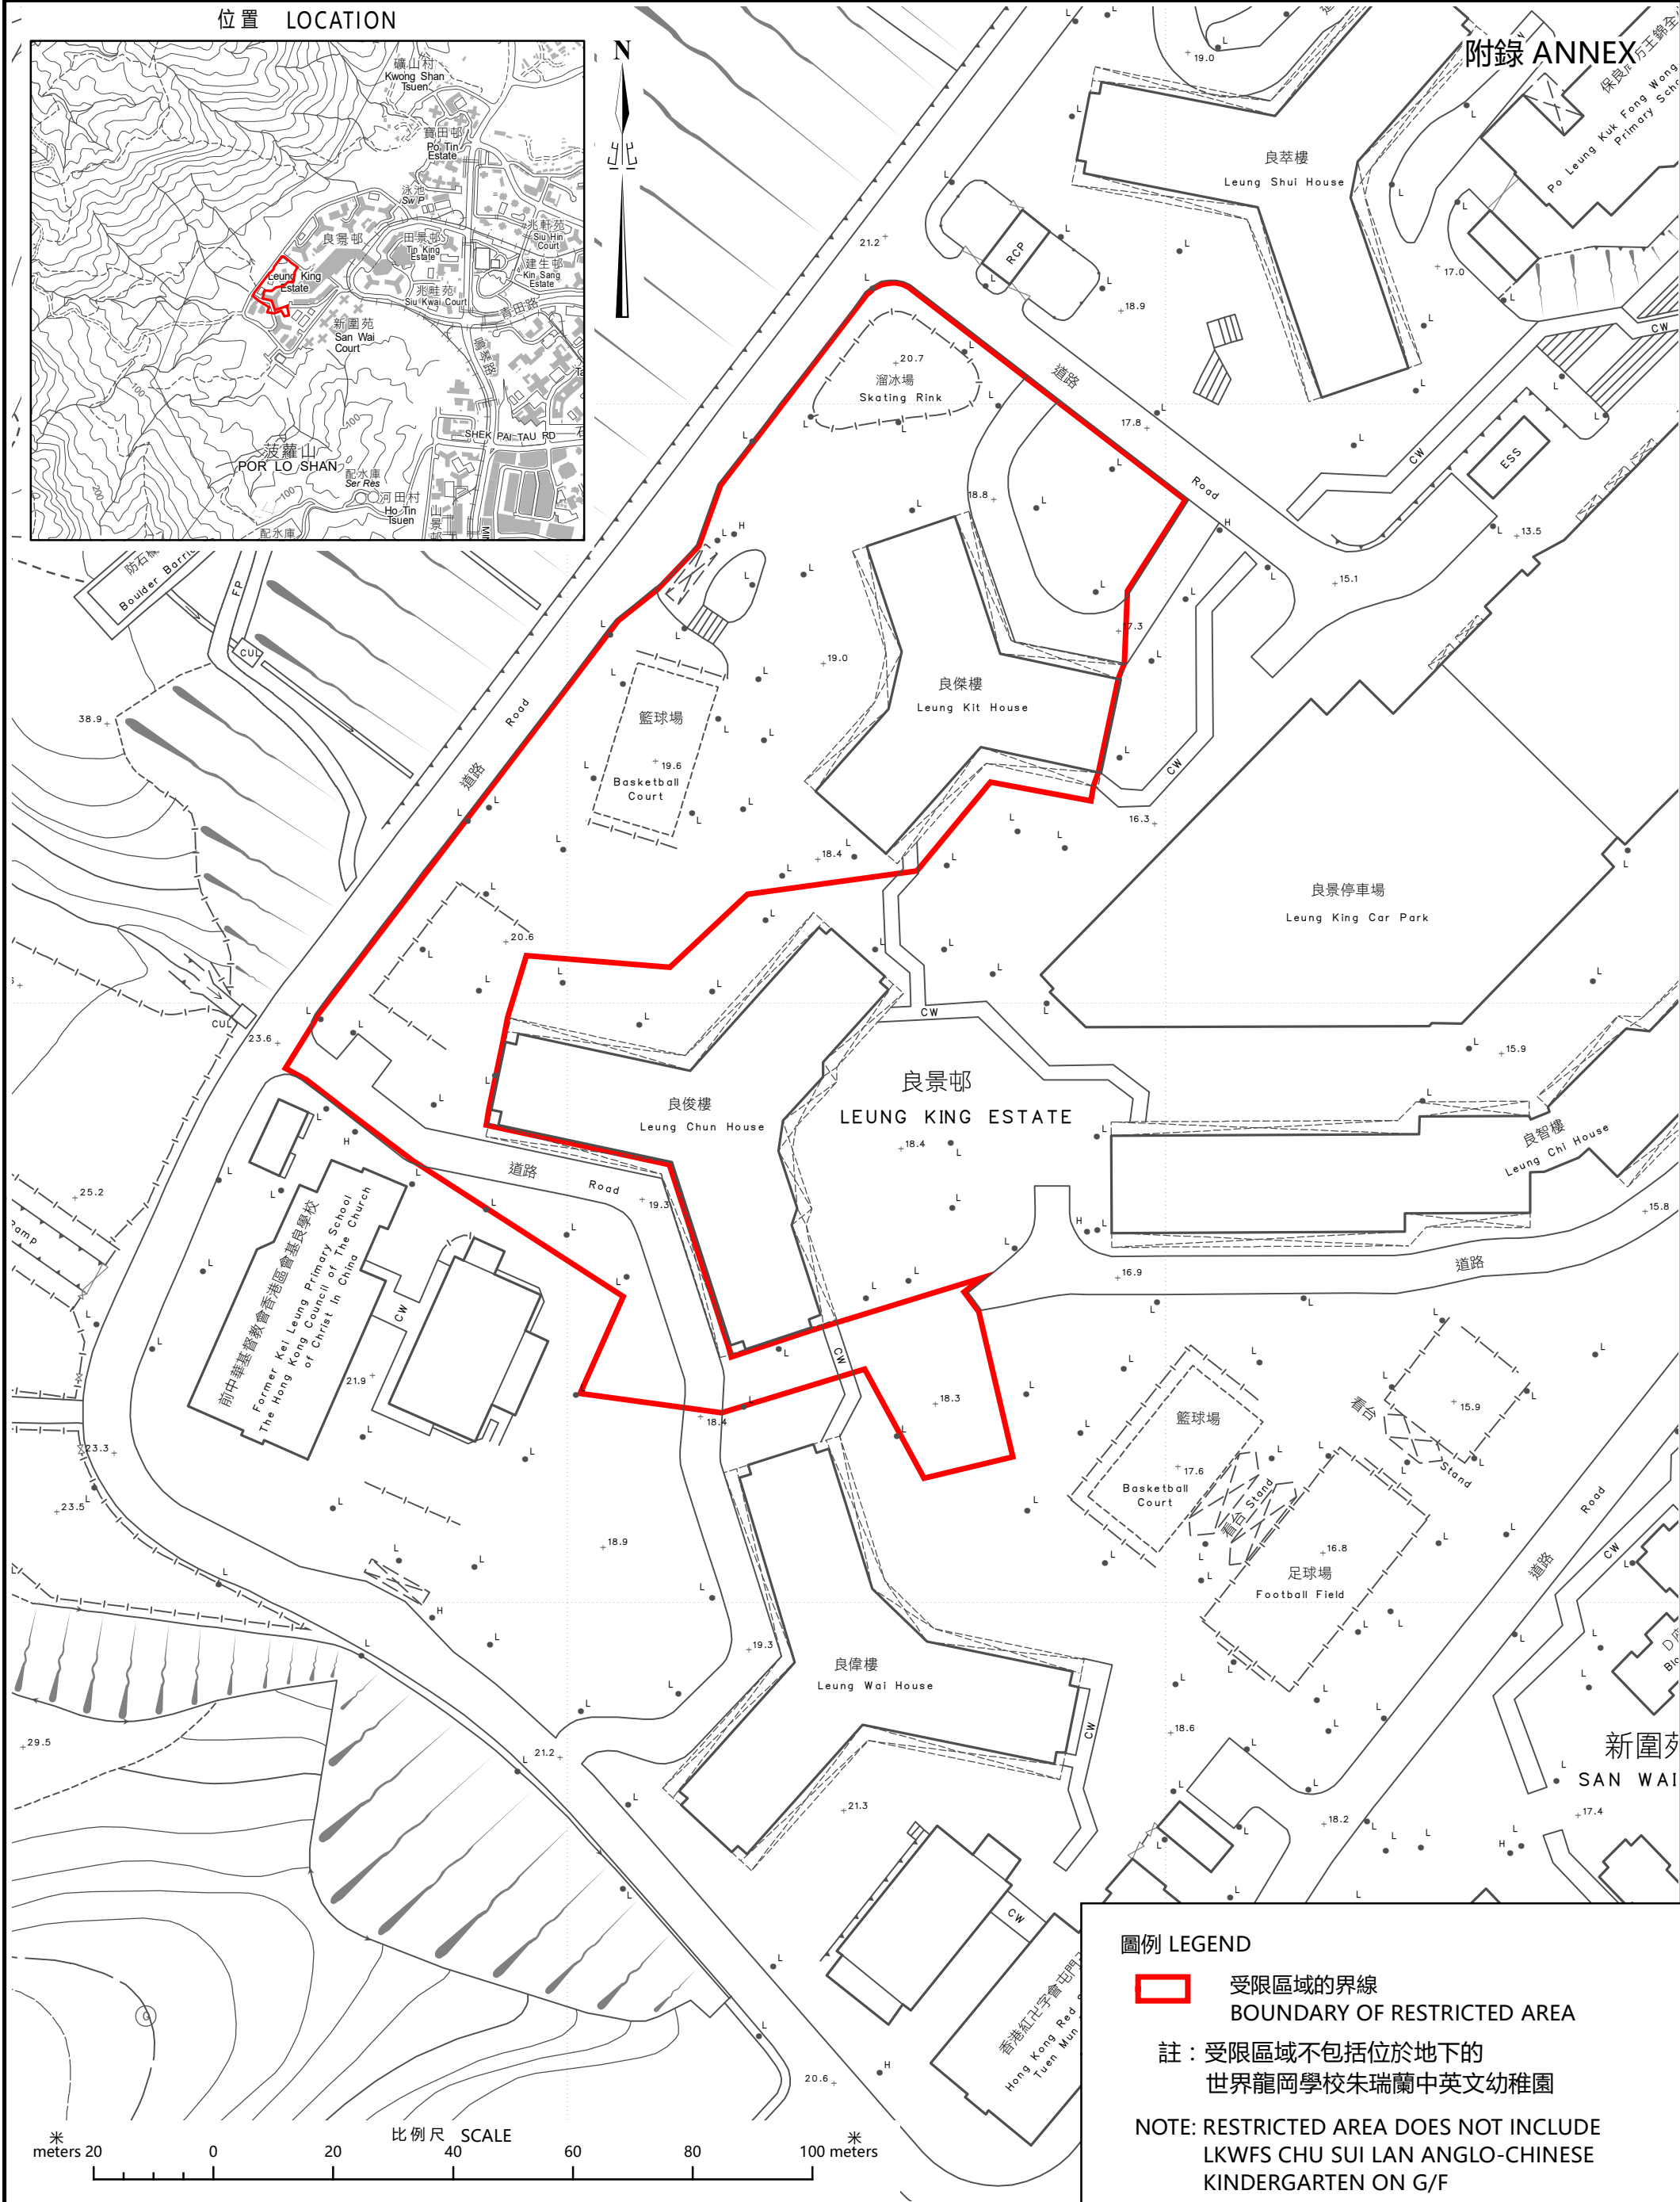

位置 LOCATION

附錄 ANNEX

圖例 LEGEND

 受限區域的界線
BOUNDARY OF RESTRICTED AREA

註：受限區域不包括位於地下的
世界龍岡學校朱瑞蘭中英文幼稚園

NOTE: RESTRICTED AREA DOES NOT INCLUDE
LKWFS CHU SUI LAN ANGLO-CHINESE
KINDERGARTEN ON G/F

米 meters 20 0 20 40 60 80 100 meters 比例尺 SCALE

只供識別用
FOR IDENTIFICATION PURPOSES ONLY

食物及衛生局
FOOD AND HEALTH BUREAU

香港特別行政區政府 - 版權所有
© Copyright reserved - Hong Kong SAR Government

識別圖

於2022年2月6日作出的限制與檢測宣告

IDENTIFICATION PLAN

RESTRICTION-TESTING DECLARATION MADE ON 6 FEBRUARY 2022

檔案編號 File No. -----

測量圖編號 Survey Sheet No. 5-SE-5A & 5C

發展藍圖編號 Layout Plan No. -----

參考圖編號 Reference Plan No. -----

圖則編號 PLAN No. LIC-MIS-416

日期 DATE: 6/2/2022