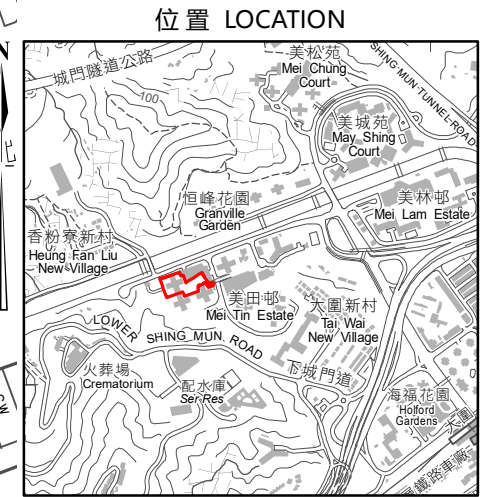

附錄 ANNEX

城門河道
SHING MUN RIVER CHANNEL

排水口
Outlet

HEUNG FAN LIU STREET +12.4
單車徑
Cycling Track

美田邨
MEI TIN ESTATE

美田商場
Mei Tin Shopping Centre
(下層巴士總站)
(Bus Terminus under)

平台
Podium
(下層停車場)
(Car Park under)

美景樓
Mei King House

美秀樓
Mei Sau House

美麗樓
Mei Lai House

遊樂場
Playground

美致樓
Mei Chi House

美樂樓
Mei Lok House

位置 LOCATION

多層停車場
Multi-storey Car Park

比例尺 SCALE

圖例 LEGEND

 受限區域的界線
BOUNDARY OF RESTRICTED AREA

註：受限區域不包括位於該處的停車場
NOTE: RESTRICTED AREA DOES NOT INCLUDE THE CAR PARK THEREAT

只供識別用
FOR IDENTIFICATION PURPOSES ONLY

食物及衛生局
FOOD AND HEALTH BUREAU

© 香港特別行政區政府 - 版權所有
Copyright reserved - Hong Kong SAR Government