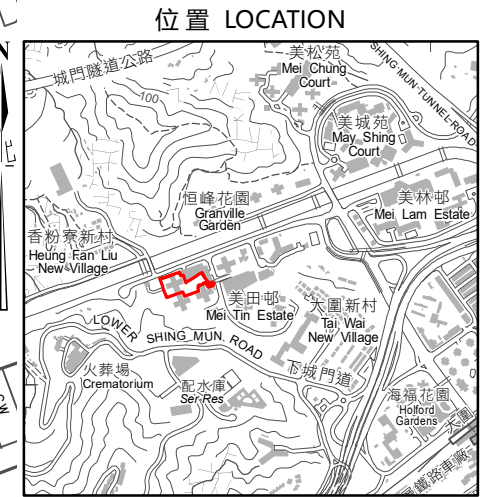

附錄 ANNEX

城門河道  
SHING MUN RIVER CHANNEL

排水口  
Outlet

HEUNG FAN LIU STREET +12.4  
單車徑  
Cycling Track

美田邨  
MEI TIN ESTATE

美田商場  
Mei Tin Shopping Centre  
(下層巴士總站)  
(Bus Terminus under)

平台  
Podium  
(下層停車場)  
(Car Park under)

美景樓  
Mei King House

美秀樓  
Mei Sau House

美麗樓  
Mei Lai House

遊樂場  
Playground

美致樓  
Mei Chi House

美樂樓  
Mei Lok House

位置 LOCATION

多層停車場  
Multi-storey Car Park

**圖例 LEGEND**

 受限區域的界線  
BOUNDARY OF RESTRICTED AREA

註：受限區域不包括位於該處的停車場  
NOTE: RESTRICTED AREA DOES NOT INCLUDE THE CAR PARK THEREAT

只供識別用  
FOR IDENTIFICATION PURPOSES ONLY

食物及衛生局  
FOOD AND HEALTH BUREAU

發展藍圖編號 Layout Plan No. -----

參考圖編號 Reference Plan No. -----

圖則編號 PLAN No. LIC-MIS-419

日期 DATE: 6/2/2022