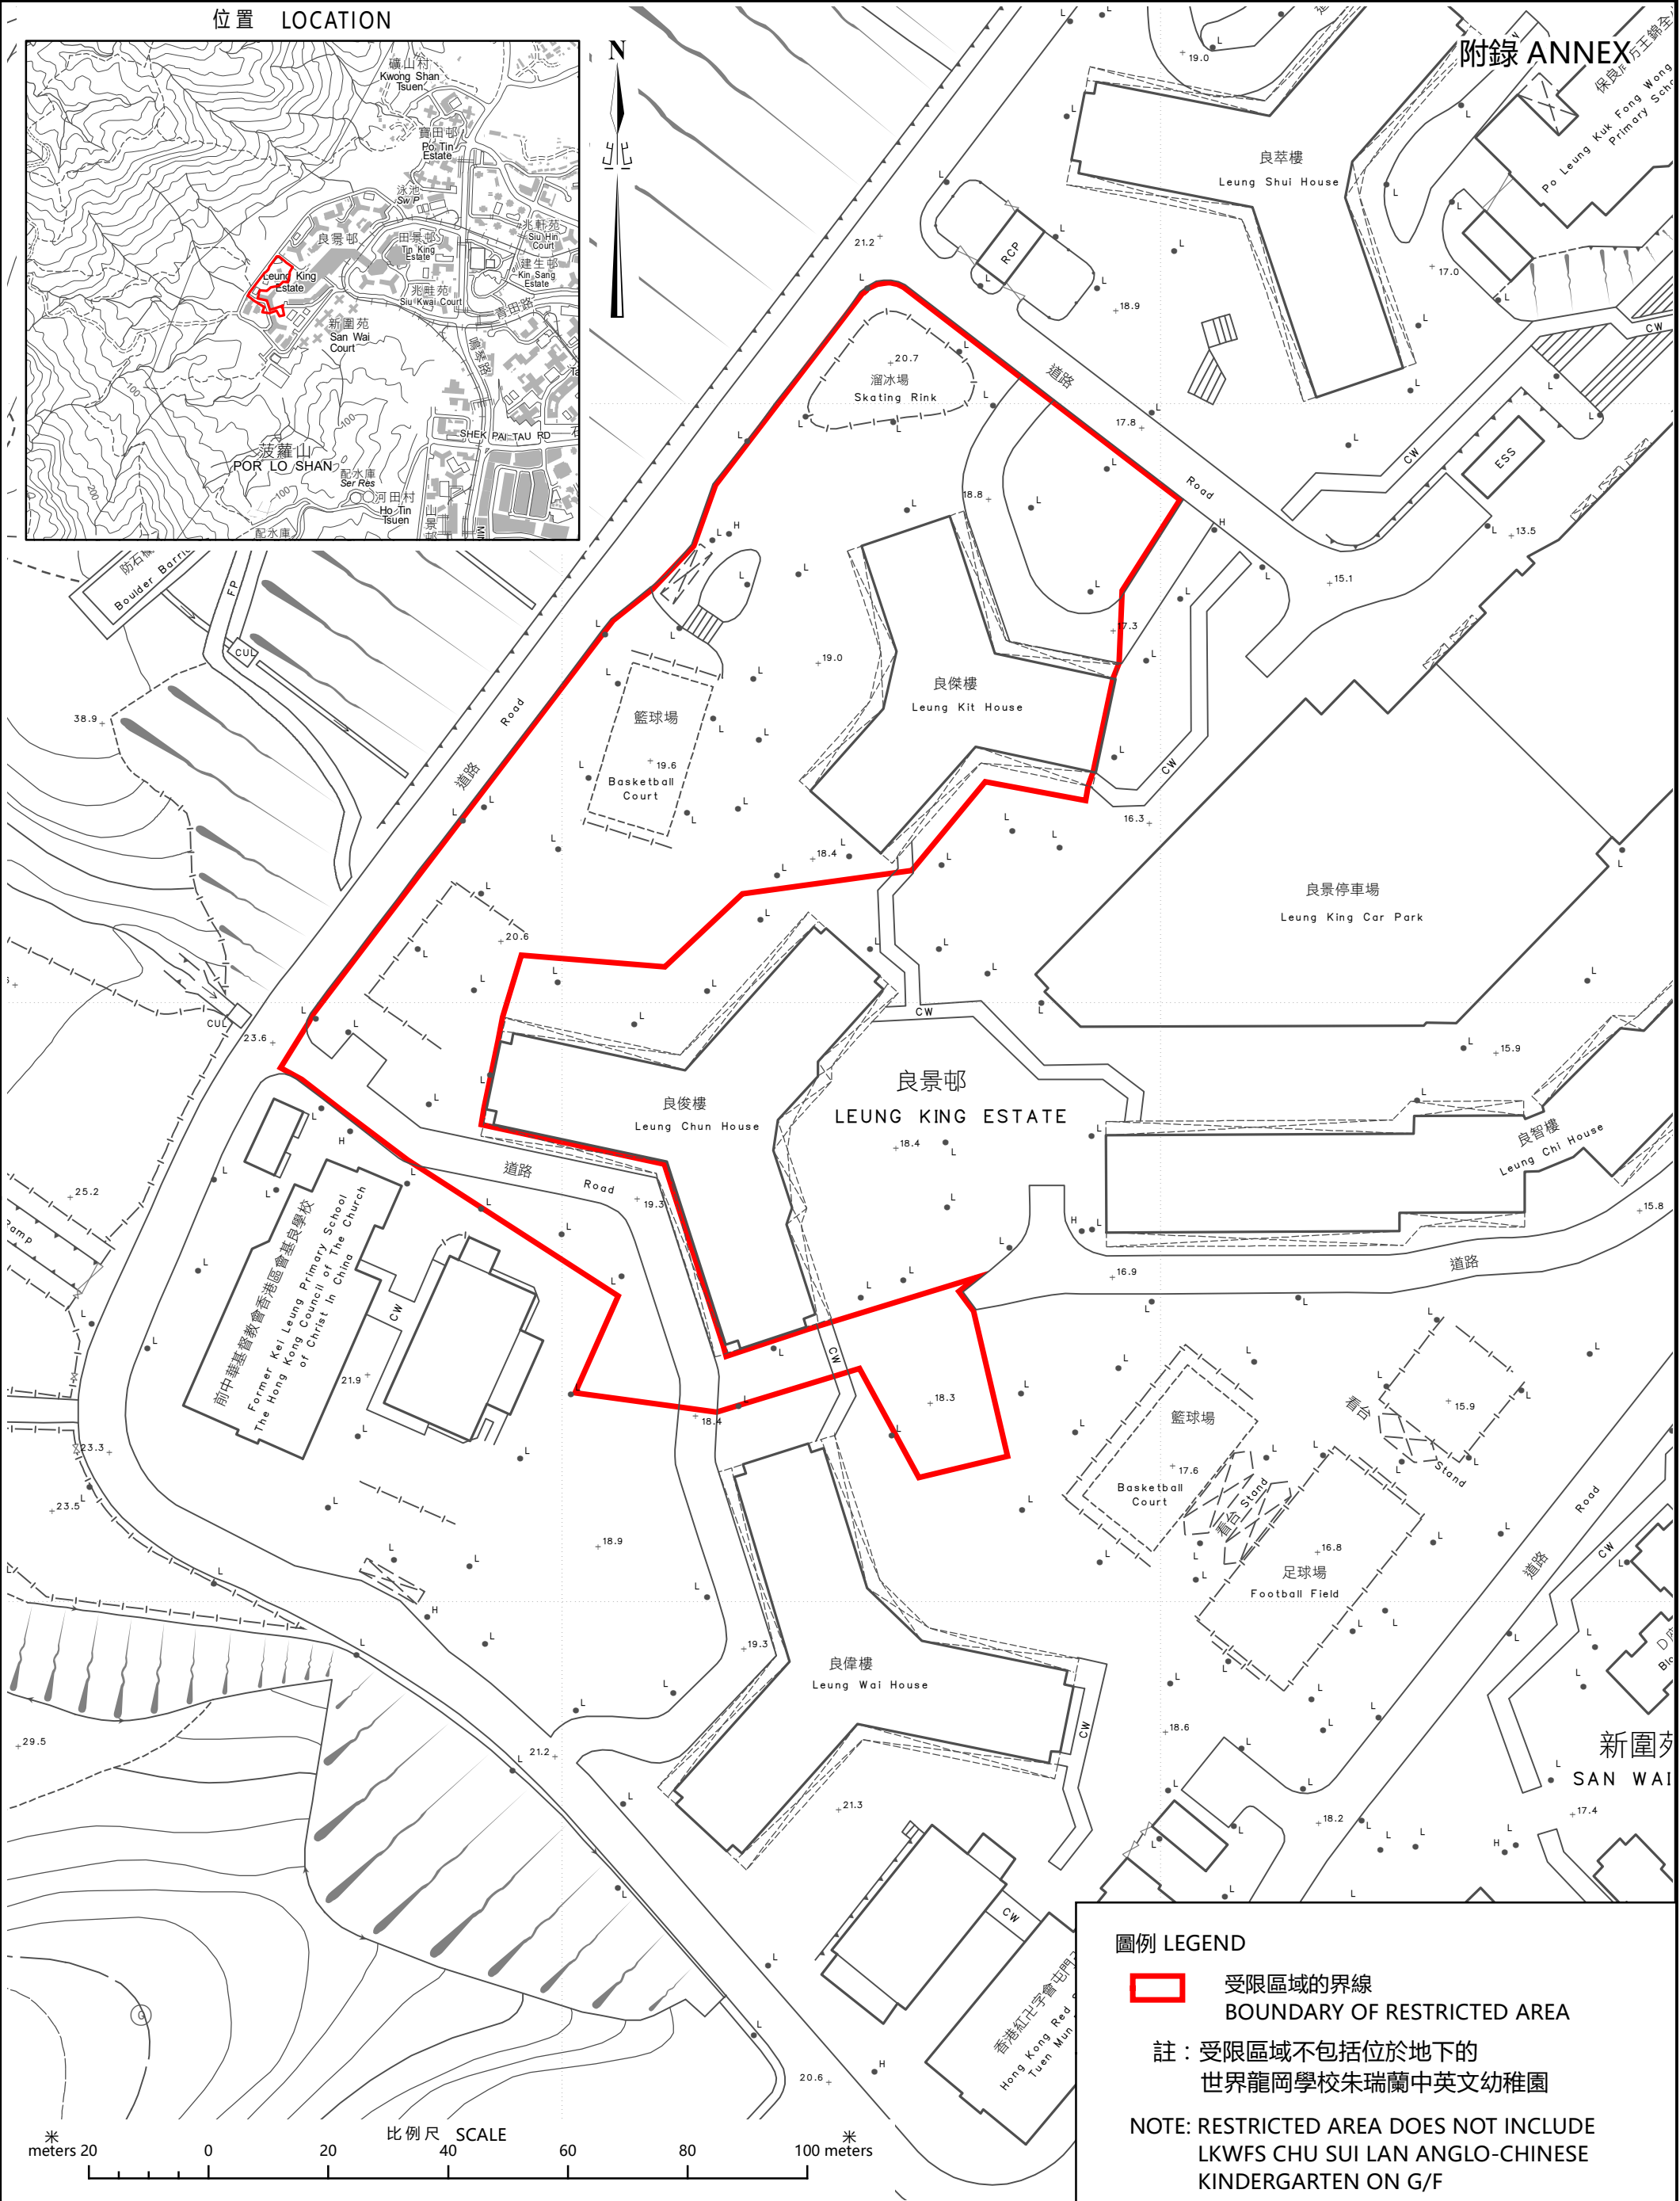

位置 LOCATION

附錄 ANNEX

圖例 LEGEND

受限區域的界線
BOUNDARY OF RESTRICTED AREA

註：受限區域不包括位於地下的
世界龍岡學校朱瑞蘭中英文幼稚園

NOTE: RESTRICTED AREA DOES NOT INCLUDE
LKWFS CHU SUI LAN ANGLO-CHINESE
KINDERGARTEN ON G/F

只供識別用
FOR IDENTIFICATION PURPOSES ONLY
食物及衛生局
FOOD AND HEALTH BUREAU
香港特別行政區政府 - 版權所有
© Copyright reserved - Hong Kong SAR Government

識別圖
於2022年2月6日作出的限制與檢測宣告
IDENTIFICATION PLAN
RESTRICTION-TESTING DECLARATION MADE ON 6 FEBRUARY 2022

檔案編號 File No.	-----
測量圖編號 Survey Sheet No.	5-SE-5A & 5C
發展藍圖編號 Layout Plan No.	-----
參考圖編號 Reference Plan No.	-----
圖則編號 PLAN No.	LIC-MIS-416