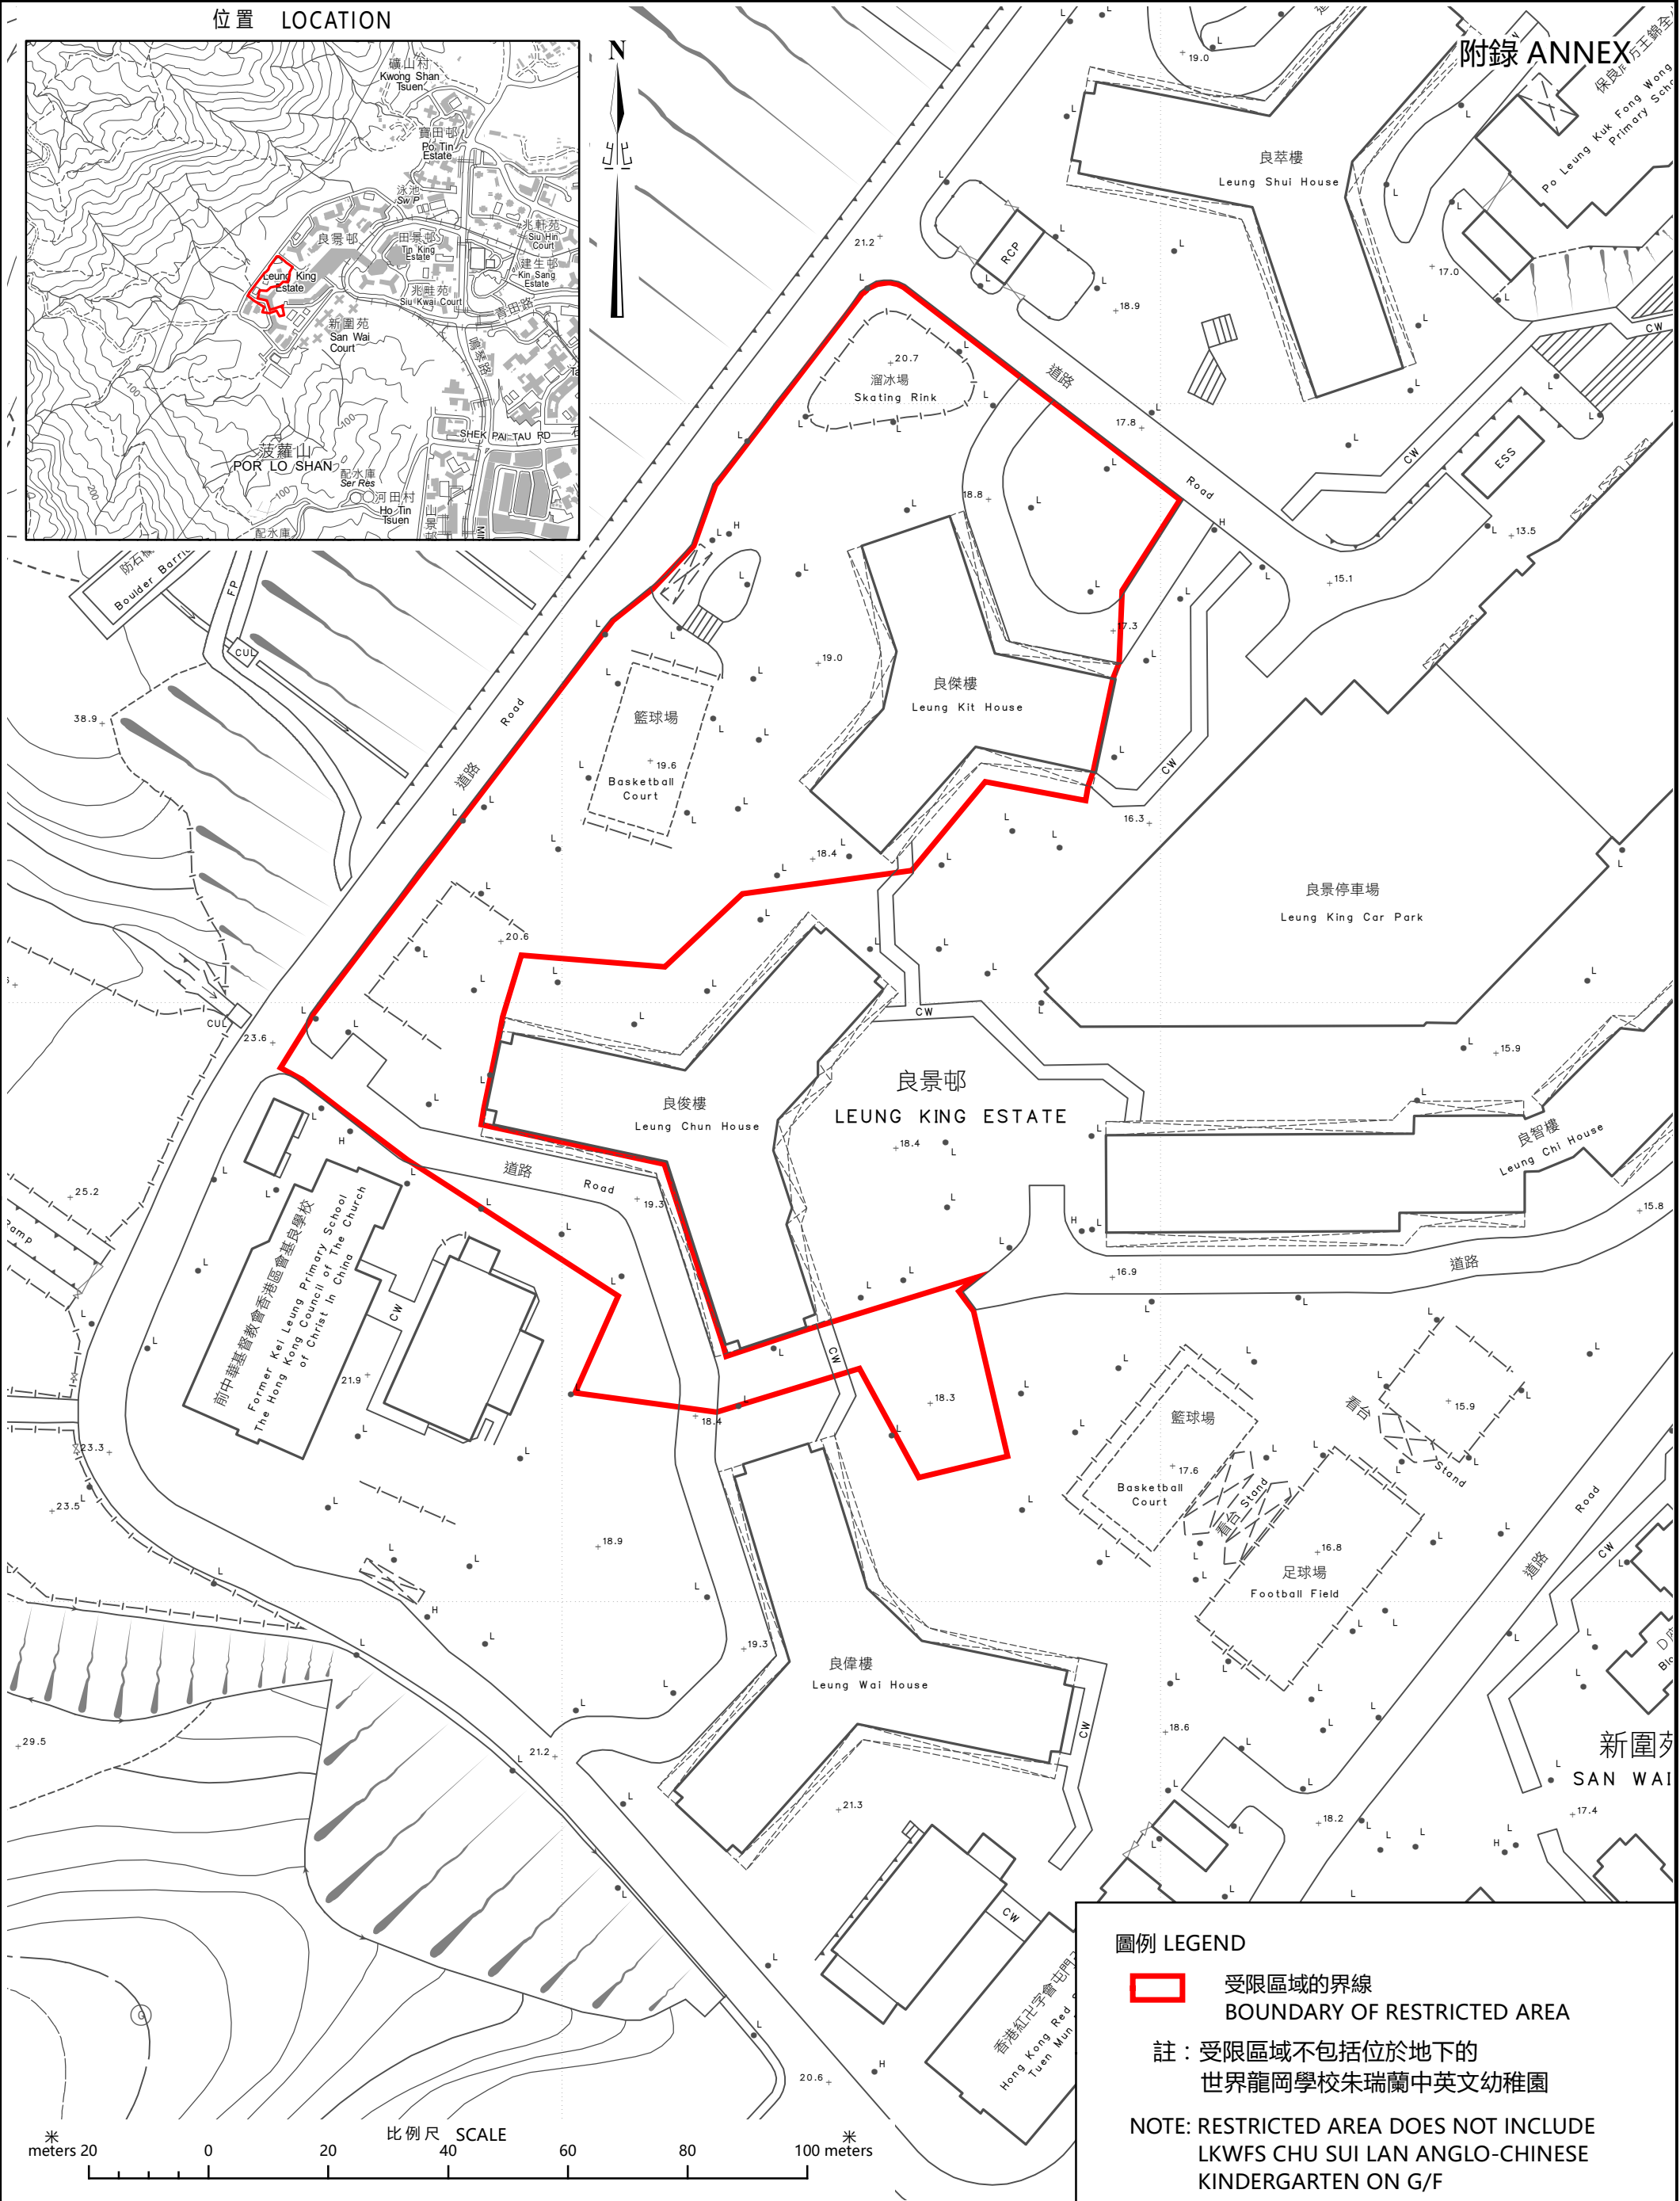

位置 LOCATION

附錄 ANNEX

圖例 LEGEND

受限區域的界線  
BOUNDARY OF RESTRICTED AREA

註：受限區域不包括位於地下的  
世界龍岡學校朱瑞蘭中英文幼稚園

NOTE: RESTRICTED AREA DOES NOT INCLUDE  
LKWFS CHU SUI LAN ANGLO-CHINESE  
KINDERGARTEN ON G/F

米 meters 20 0 20 40 60 80 100 meters  
比例尺 SCALE

只供識別用  
FOR IDENTIFICATION PURPOSES ONLY

食物及衛生局  
FOOD AND HEALTH BUREAU

香港特別行政區政府 - 版權所有  
© Copyright reserved - Hong Kong SAR Government

識別圖

於2022年2月6日作出的限制與檢測宣告

IDENTIFICATION PLAN

RESTRICTION-TESTING DECLARATION MADE ON 6 FEBRUARY 2022

檔案編號 File No. -----

測量圖編號 Survey Sheet No. 5-SE-5A & 5C

發展藍圖編號 Layout Plan No. -----

參考圖編號 Reference Plan No. -----

圖則編號 PLAN No. LIC-MIS-416

日期 DATE: 6/2/2022