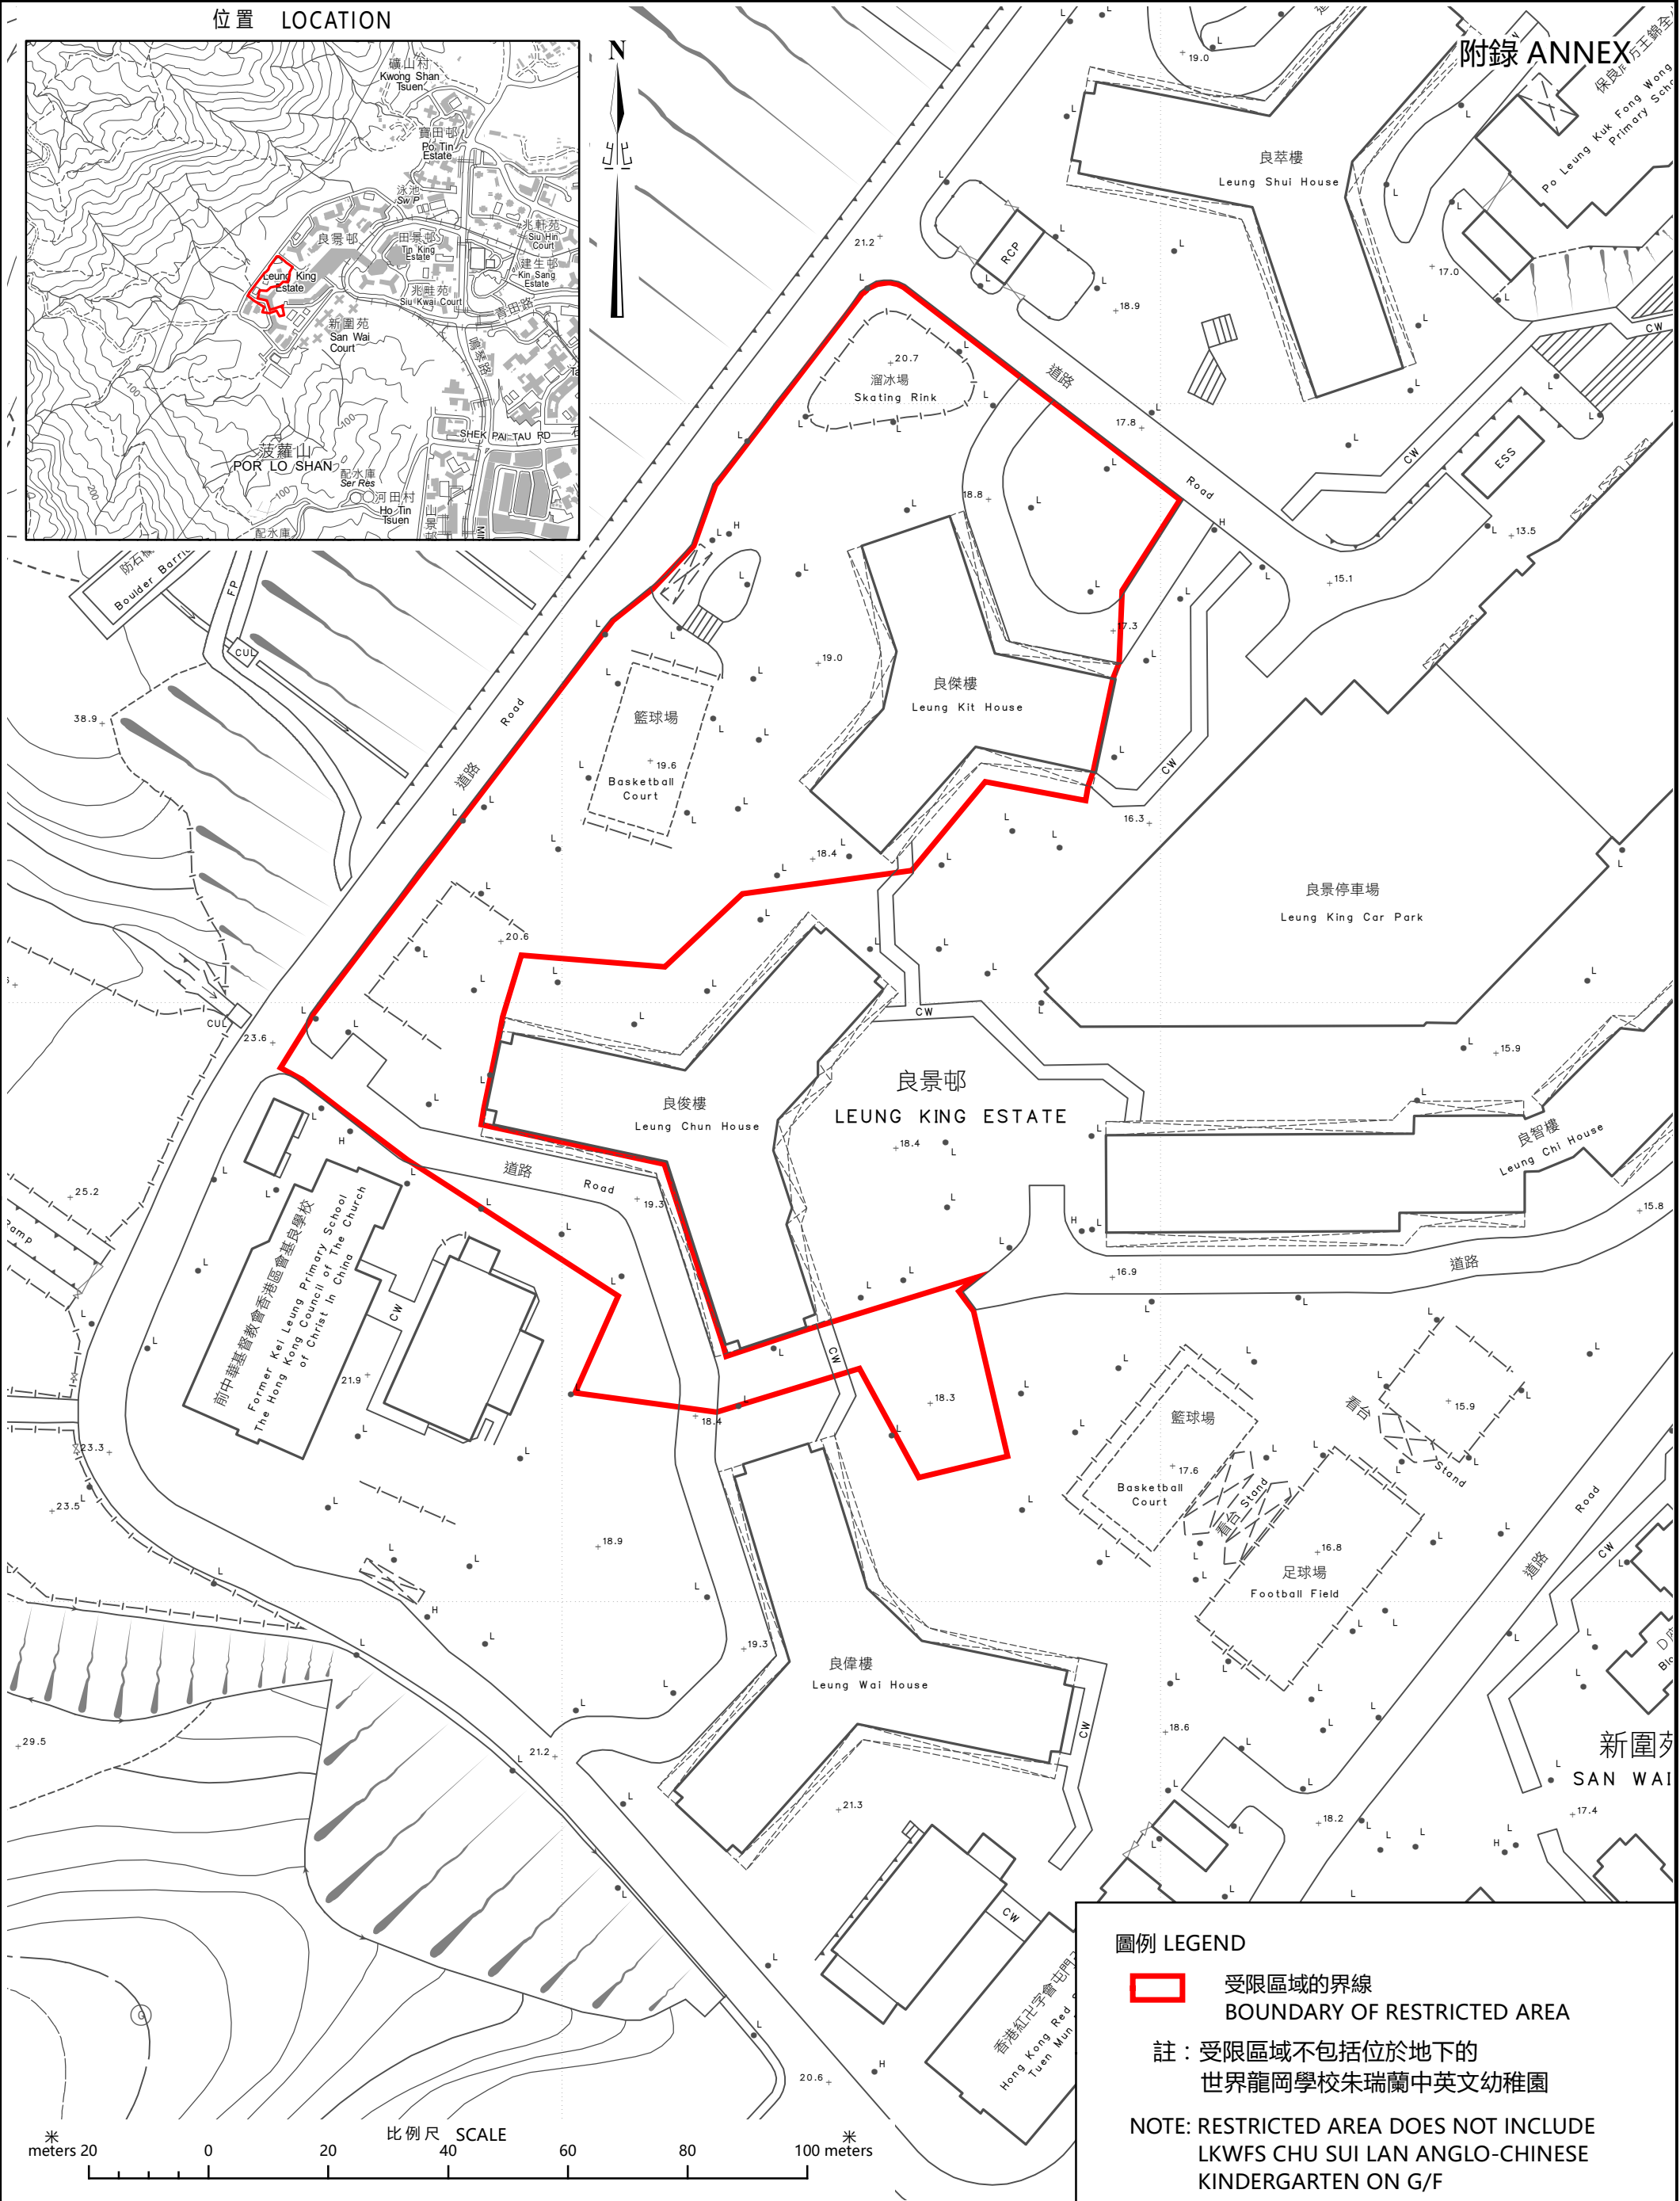

位置 LOCATION

附錄 ANNEX

圖例 LEGEND

受限區域的界線
BOUNDARY OF RESTRICTED AREA

註：受限區域不包括位於地下的
世界龍岡學校朱瑞蘭中英文幼稚園

NOTE: RESTRICTED AREA DOES NOT INCLUDE
LKWFS CHU SUI LAN ANGLO-CHINESE
KINDERGARTEN ON G/F

米 meters 20 0 20 40 60 80 100 meters
比例尺 SCALE

只供識別用
FOR IDENTIFICATION PURPOSES ONLY
食物及衛生局
FOOD AND HEALTH BUREAU
香港特別行政區政府 - 版權所有
© Copyright reserved - Hong Kong SAR Government

識別圖
於2022年2月6日作出的限制與檢測宣告
IDENTIFICATION PLAN
RESTRICTION-TESTING DECLARATION MADE ON 6 FEBRUARY 2022

檔案編號 File No. -----
測量圖編號 Survey Sheet No. 5-SE-5A & 5C
發展藍圖編號 Layout Plan No. -----
參考圖編號 Reference Plan No. -----
圖則編號 PLAN No. LIC-MIS-416