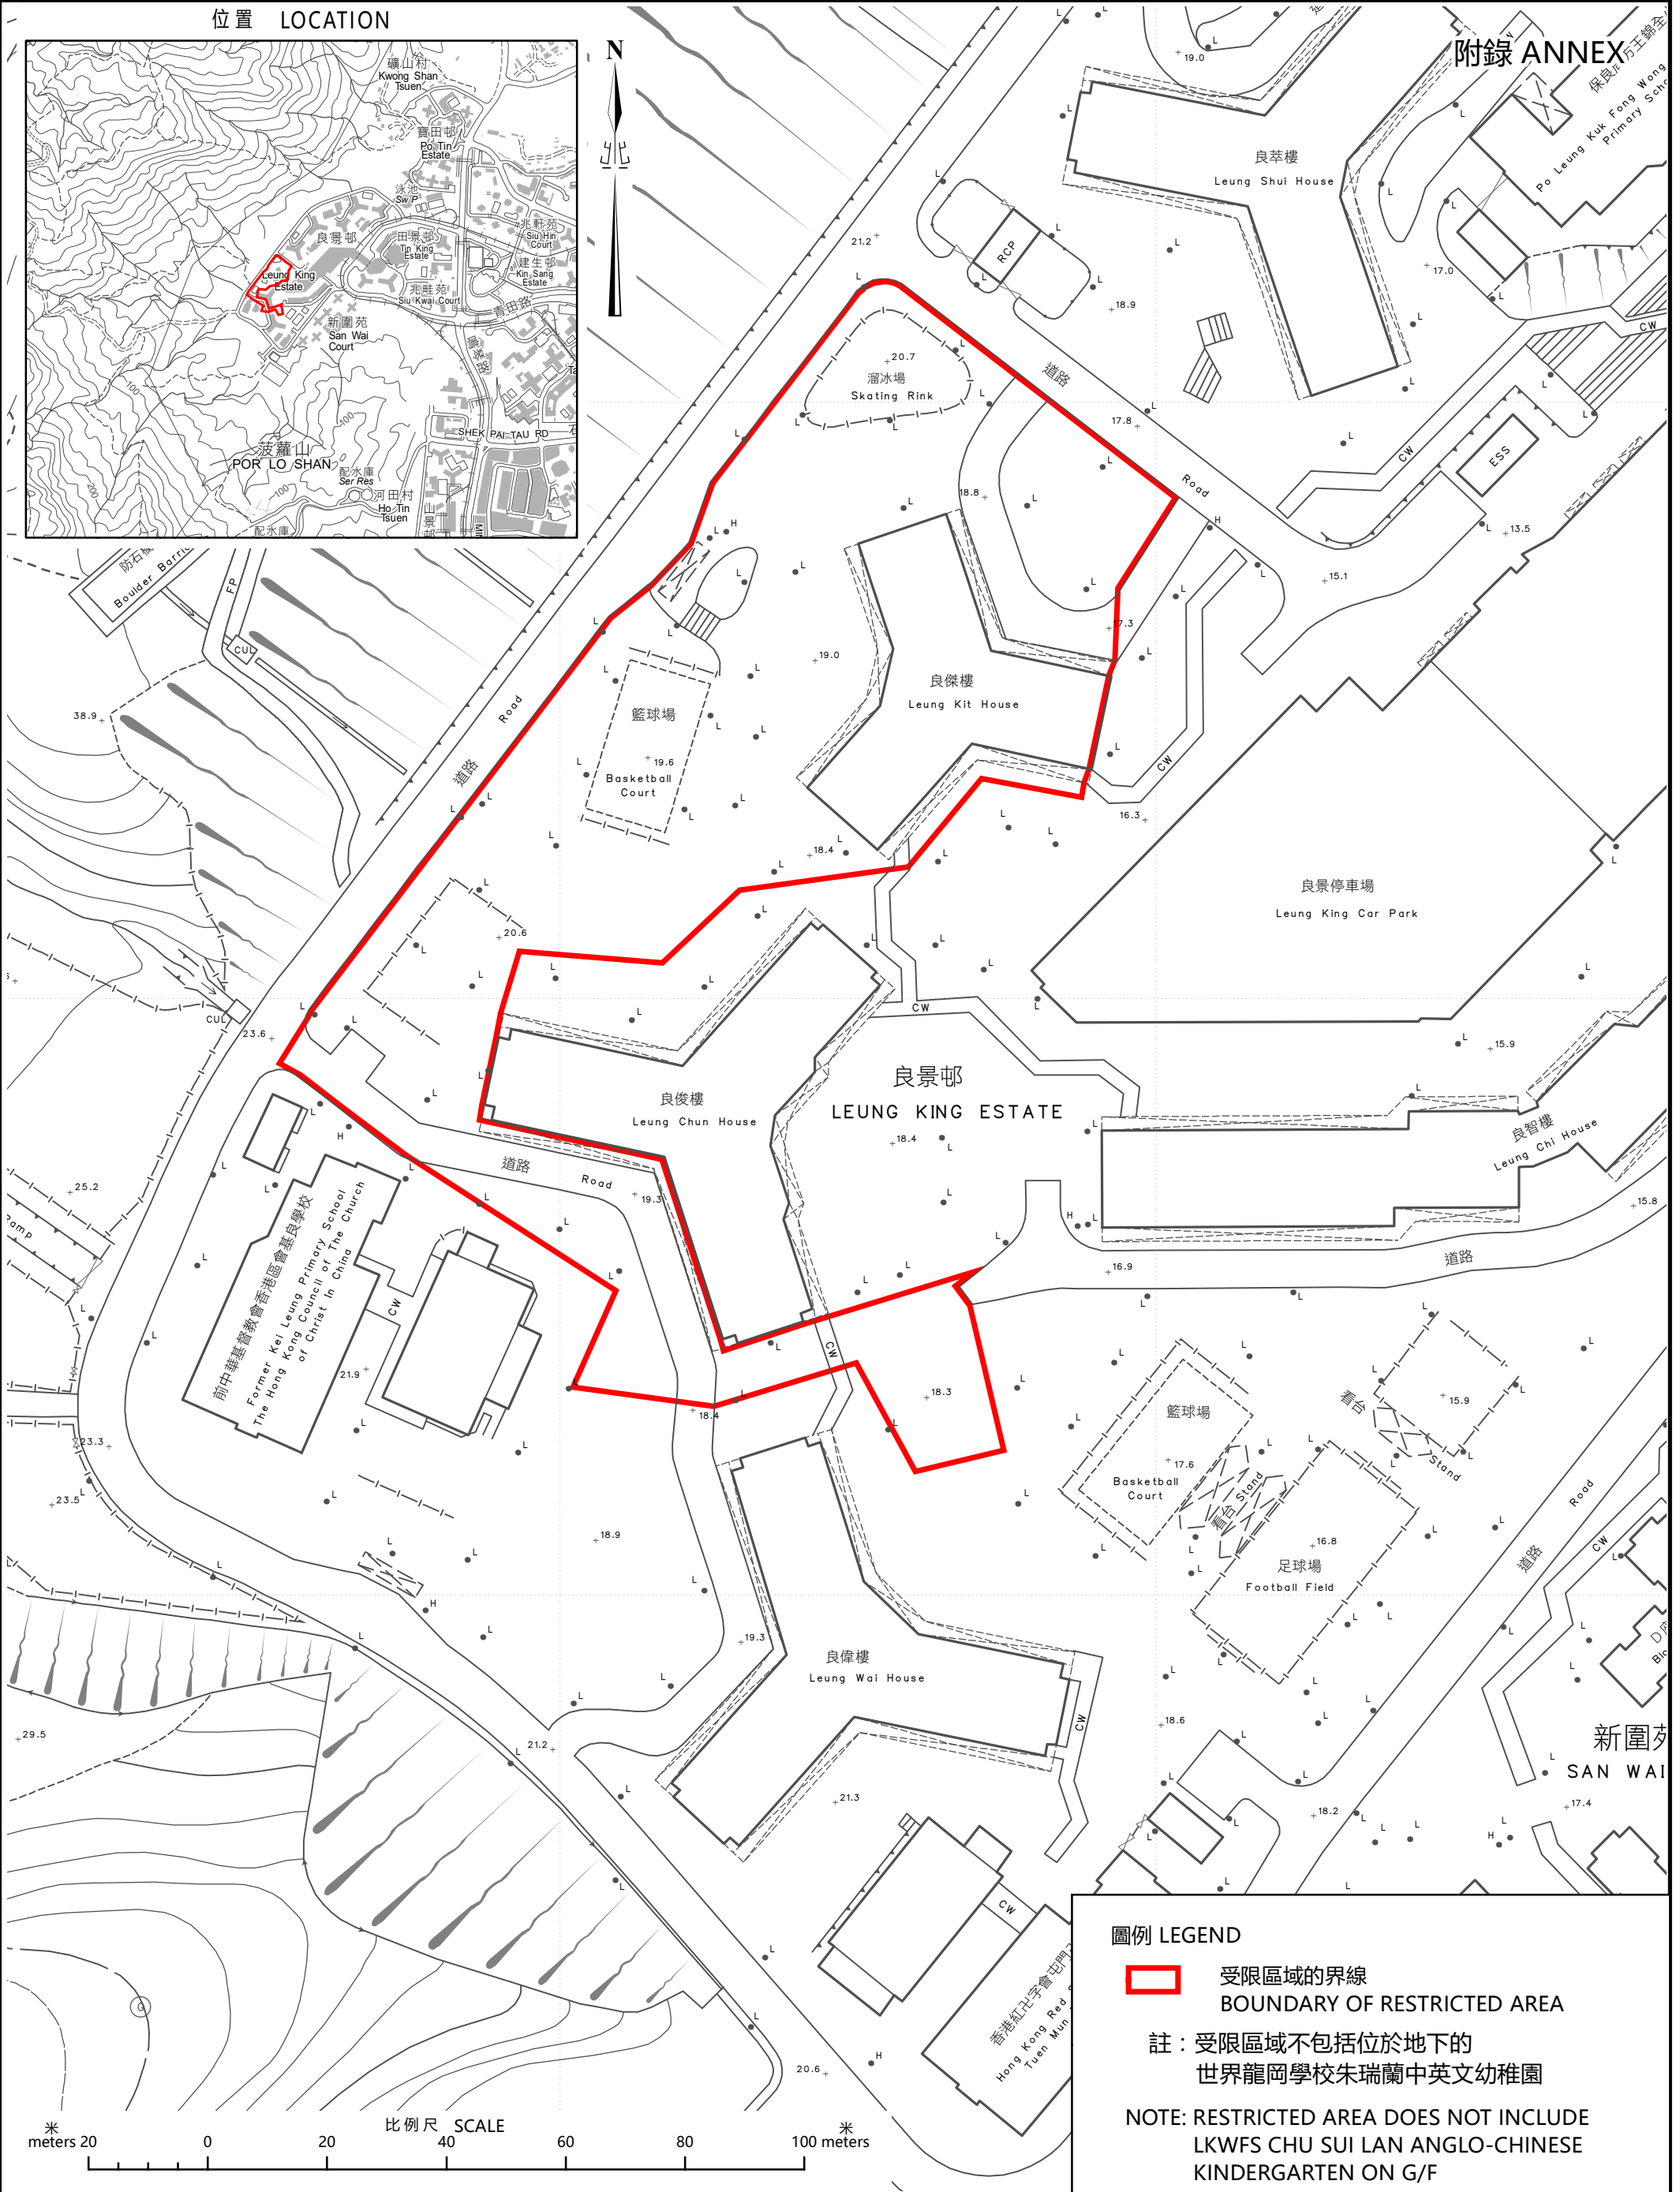

位置 LOCATION

附錄 ANNEX

圖例 LEGEND

受限區域的界線
BOUNDARY OF RESTRICTED AREA

註：受限區域不包括位於地下的
世界龍岡學校朱瑞蘭中英文幼稚園

NOTE: RESTRICTED AREA DOES NOT INCLUDE
LKWFS CHU SUI LAN ANGLO-CHINESE
KINDERGARTEN ON G/F

米 meters 20 0 20 40 60 80 100 meters
比例尺 SCALE

只供識別用
FOR IDENTIFICATION PURPOSES ONLY

食物及衛生局
FOOD AND HEALTH BUREAU

香港特別行政區政府 - 版權所有
© Copyright reserved - Hong Kong SAR Government

識別圖

於2022年2月6日作出的限制與檢測宣告

IDENTIFICATION PLAN

RESTRICTION-TESTING DECLARATION MADE ON 6 FEBRUARY 2022

檔案編號 File No. -----

測量圖編號 Survey Sheet No. 5-SE-5A & 5C

發展藍圖編號 Layout Plan No. -----

參考圖編號 Reference Plan No. -----

圖則編號 PLAN No. LIC-MIS-416

日期 DATE: 6/2/2022