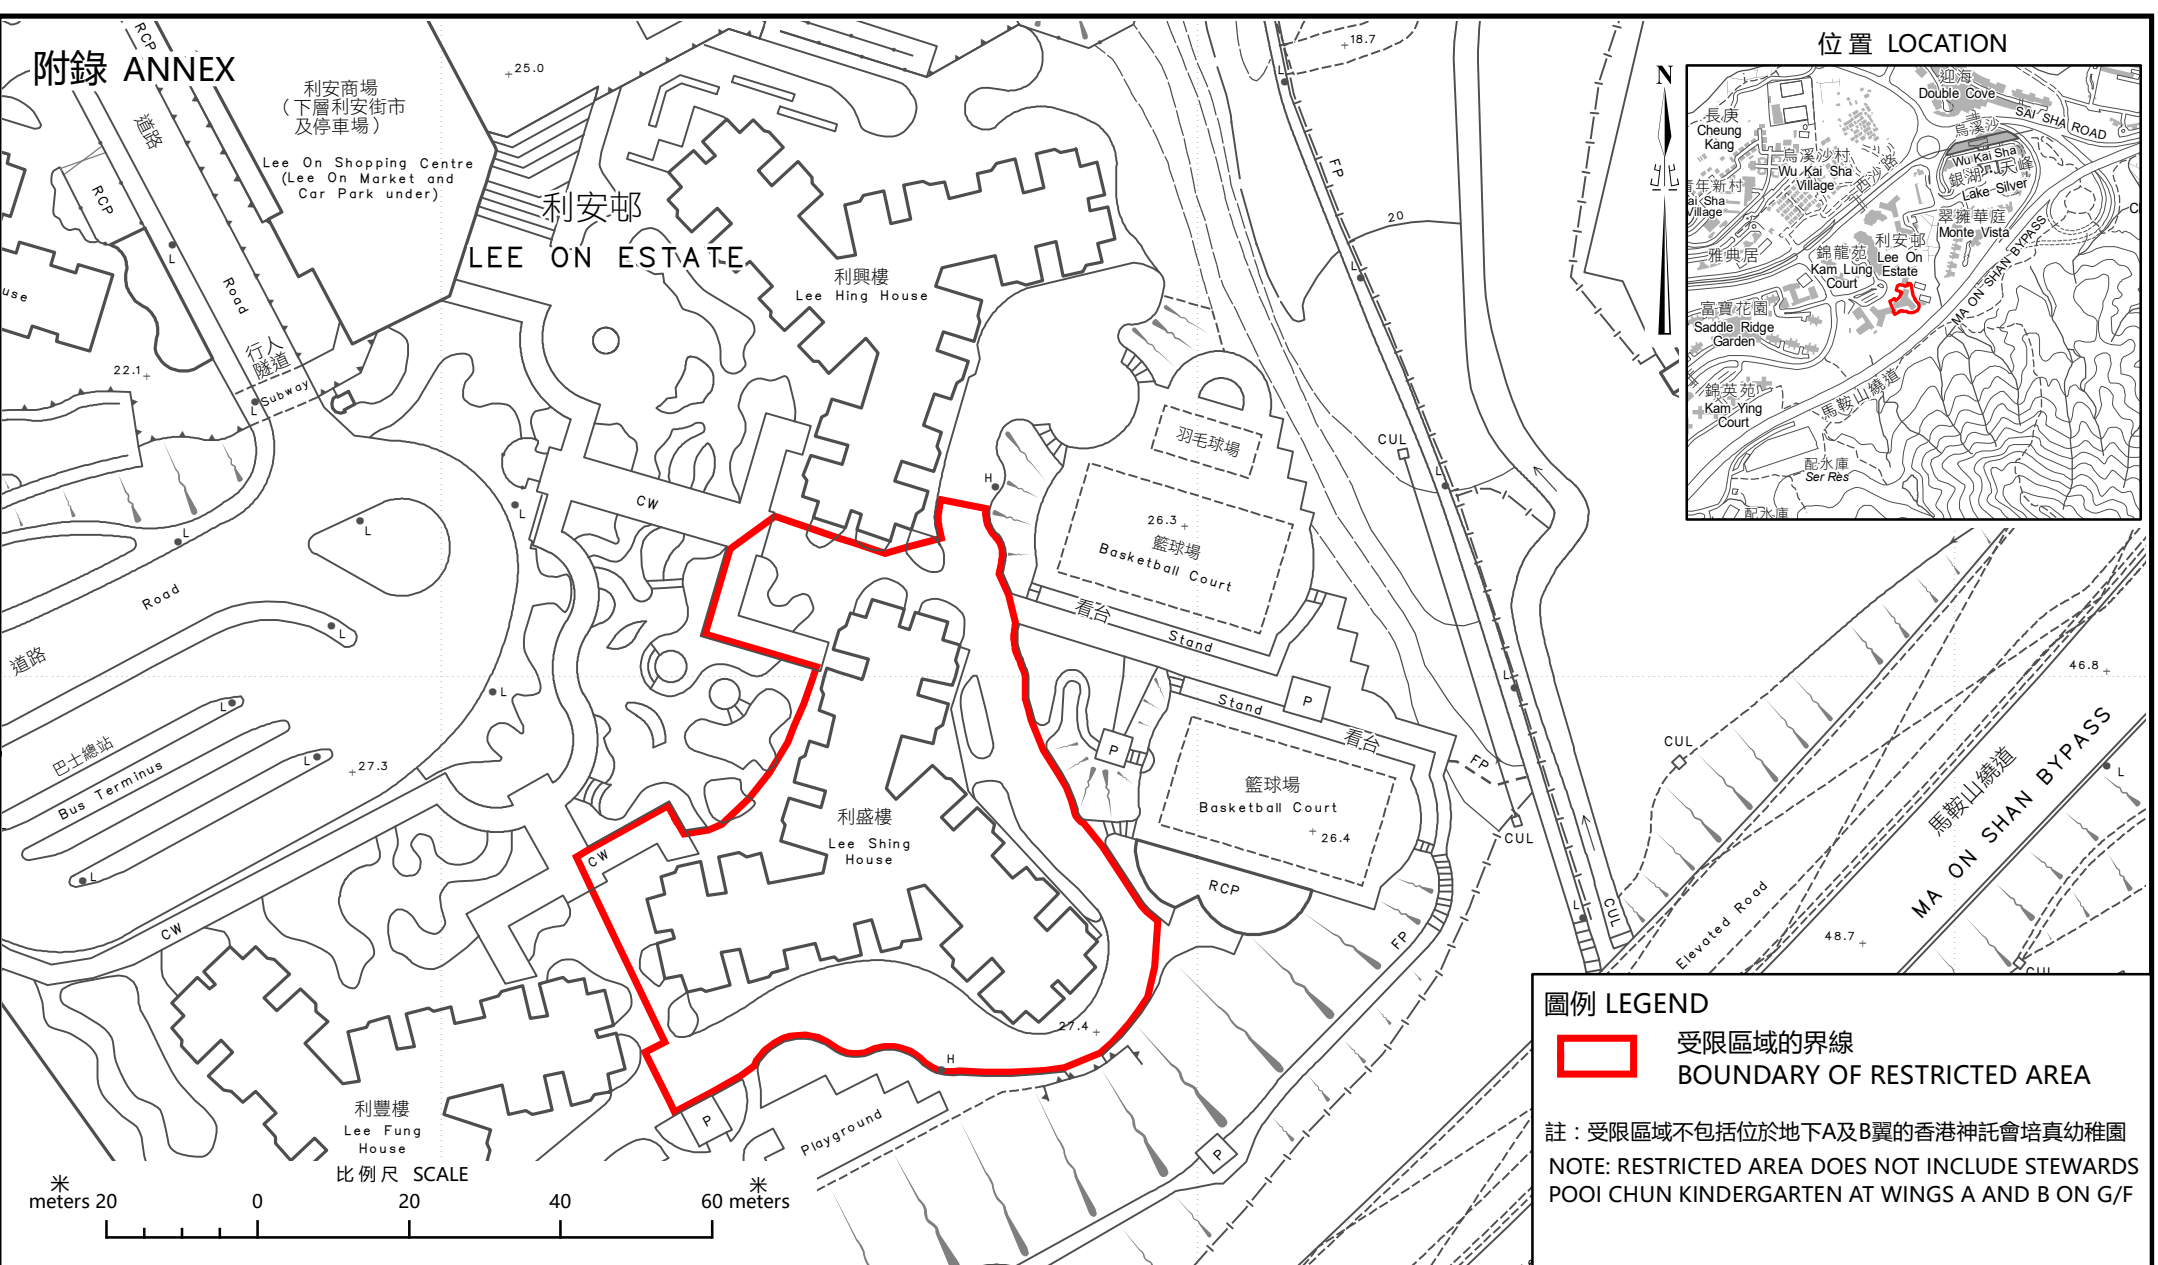

附錄 ANNEX

利安商場
(下層利安街市
及停車場)
Lee On Shopping Centre
(Lee On Market and
Car Park under)

利安邨
LEE ON ESTATE

利興樓
Lee Hing House

利盛樓
Lee Shing House

利豐樓
Lee Fung House

位置 LOCATION

圖例 LEGEND

 受限區域的界線
BOUNDARY OF RESTRICTED AREA

註：受限區域不包括位於地下A及B翼的香港神託會培真幼稚園
NOTE: RESTRICTED AREA DOES NOT INCLUDE STEWARDS POOI CHUN KINDERGARTEN AT WINGS A AND B ON G/F

只供識別用
FOR IDENTIFICATION PURPOSES ONLY
食物及衛生局
FOOD AND HEALTH BUREAU
© 香港特別行政區政府 - 版權所有
Copyright reserved - Hong Kong SAR Government

識別圖
於2022年2月13日作出的限制與檢測宣告
IDENTIFICATION PLAN
RESTRICTION-TESTING DECLARATION MADE ON 13 FEBRUARY 2022

檔案編號 File No. -----
測量圖編號 Survey Sheet No. 7-NE-19B & 19D
發展藍圖編號 Layout Plan No. -----
參考圖編號 Reference Plan No. -----
圖則編號 PLAN No. LIC-MIS-432