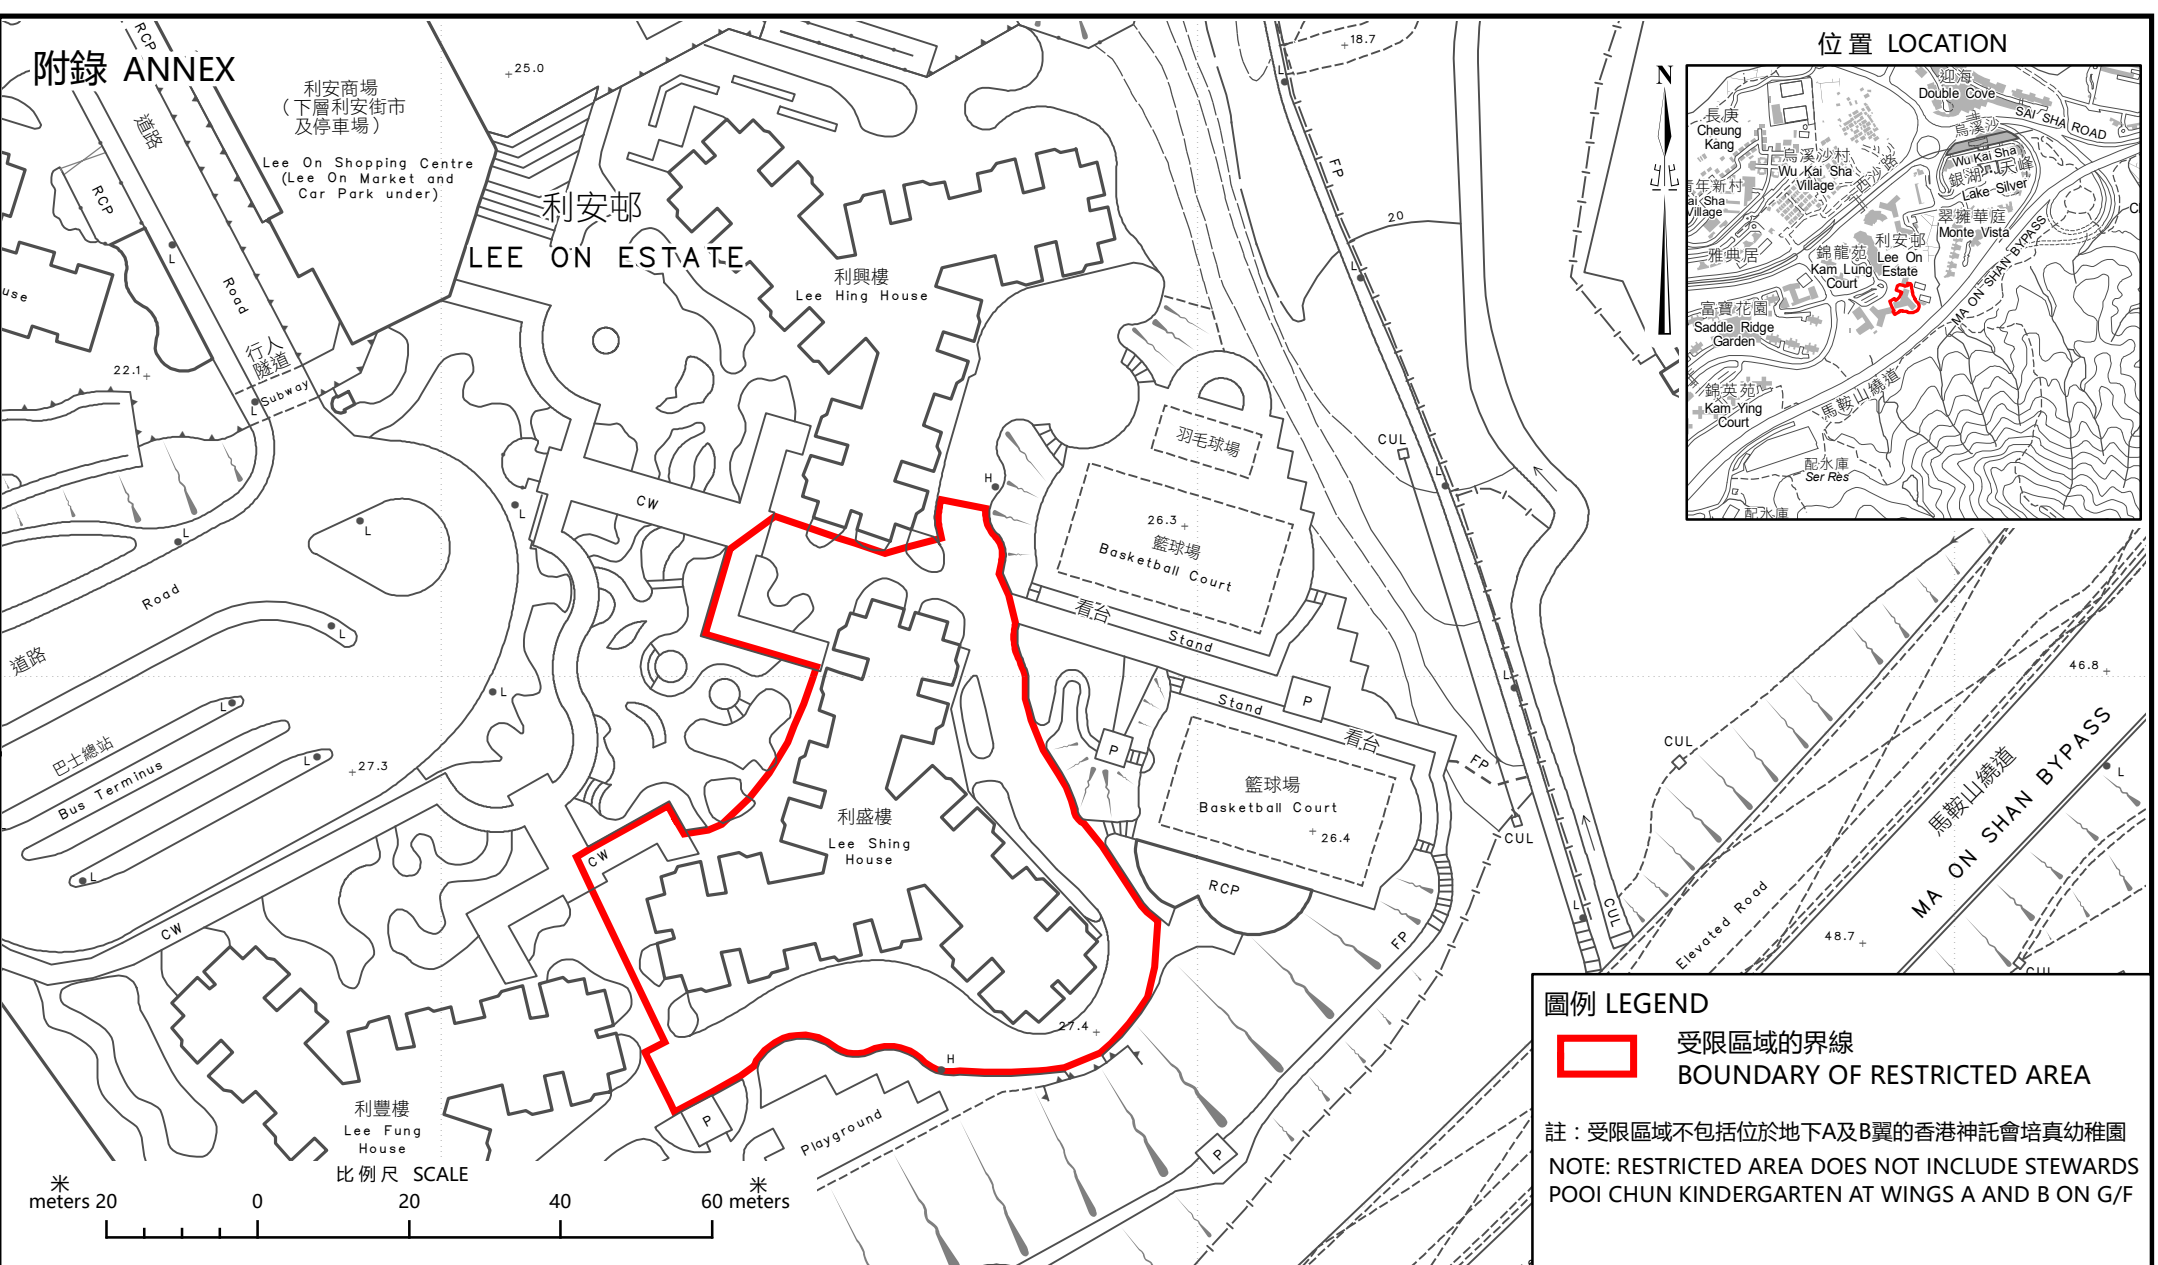

附錄 ANNEX

利安商場  
(下層利安街市  
及停車場)  
Lee On Shopping Centre  
(Lee On Market and  
Car Park under)

利安邨  
LEE ON ESTATE

利興樓  
Lee Hing House

利盛樓  
Lee Shing House

利豐樓  
Lee Fung House

位置 LOCATION

圖例 LEGEND

受限區域的界線  
BOUNDARY OF RESTRICTED AREA

註：受限區域不包括位於地下A及B翼的香港神託會培真幼稚園  
NOTE: RESTRICTED AREA DOES NOT INCLUDE STEWARDS POOI CHUN KINDERGARTEN AT WINGS A AND B ON G/F

只供識別用  
FOR IDENTIFICATION PURPOSES ONLY  
食物及衛生局  
FOOD AND HEALTH BUREAU  
© 香港特別行政區政府 - 版權所有  
Copyright reserved - Hong Kong SAR Government

識別圖  
於2022年2月13日作出的限制與檢測宣告  
IDENTIFICATION PLAN  
RESTRICTION-TESTING DECLARATION MADE ON 13 FEBRUARY 2022

檔案編號 File No. -----  
測量圖編號 Survey Sheet No. 7-NE-19B & 19D  
發展藍圖編號 Layout Plan No. -----  
參考圖編號 Reference Plan No. -----  
圖則編號 PLAN No. LIC-MIS-432