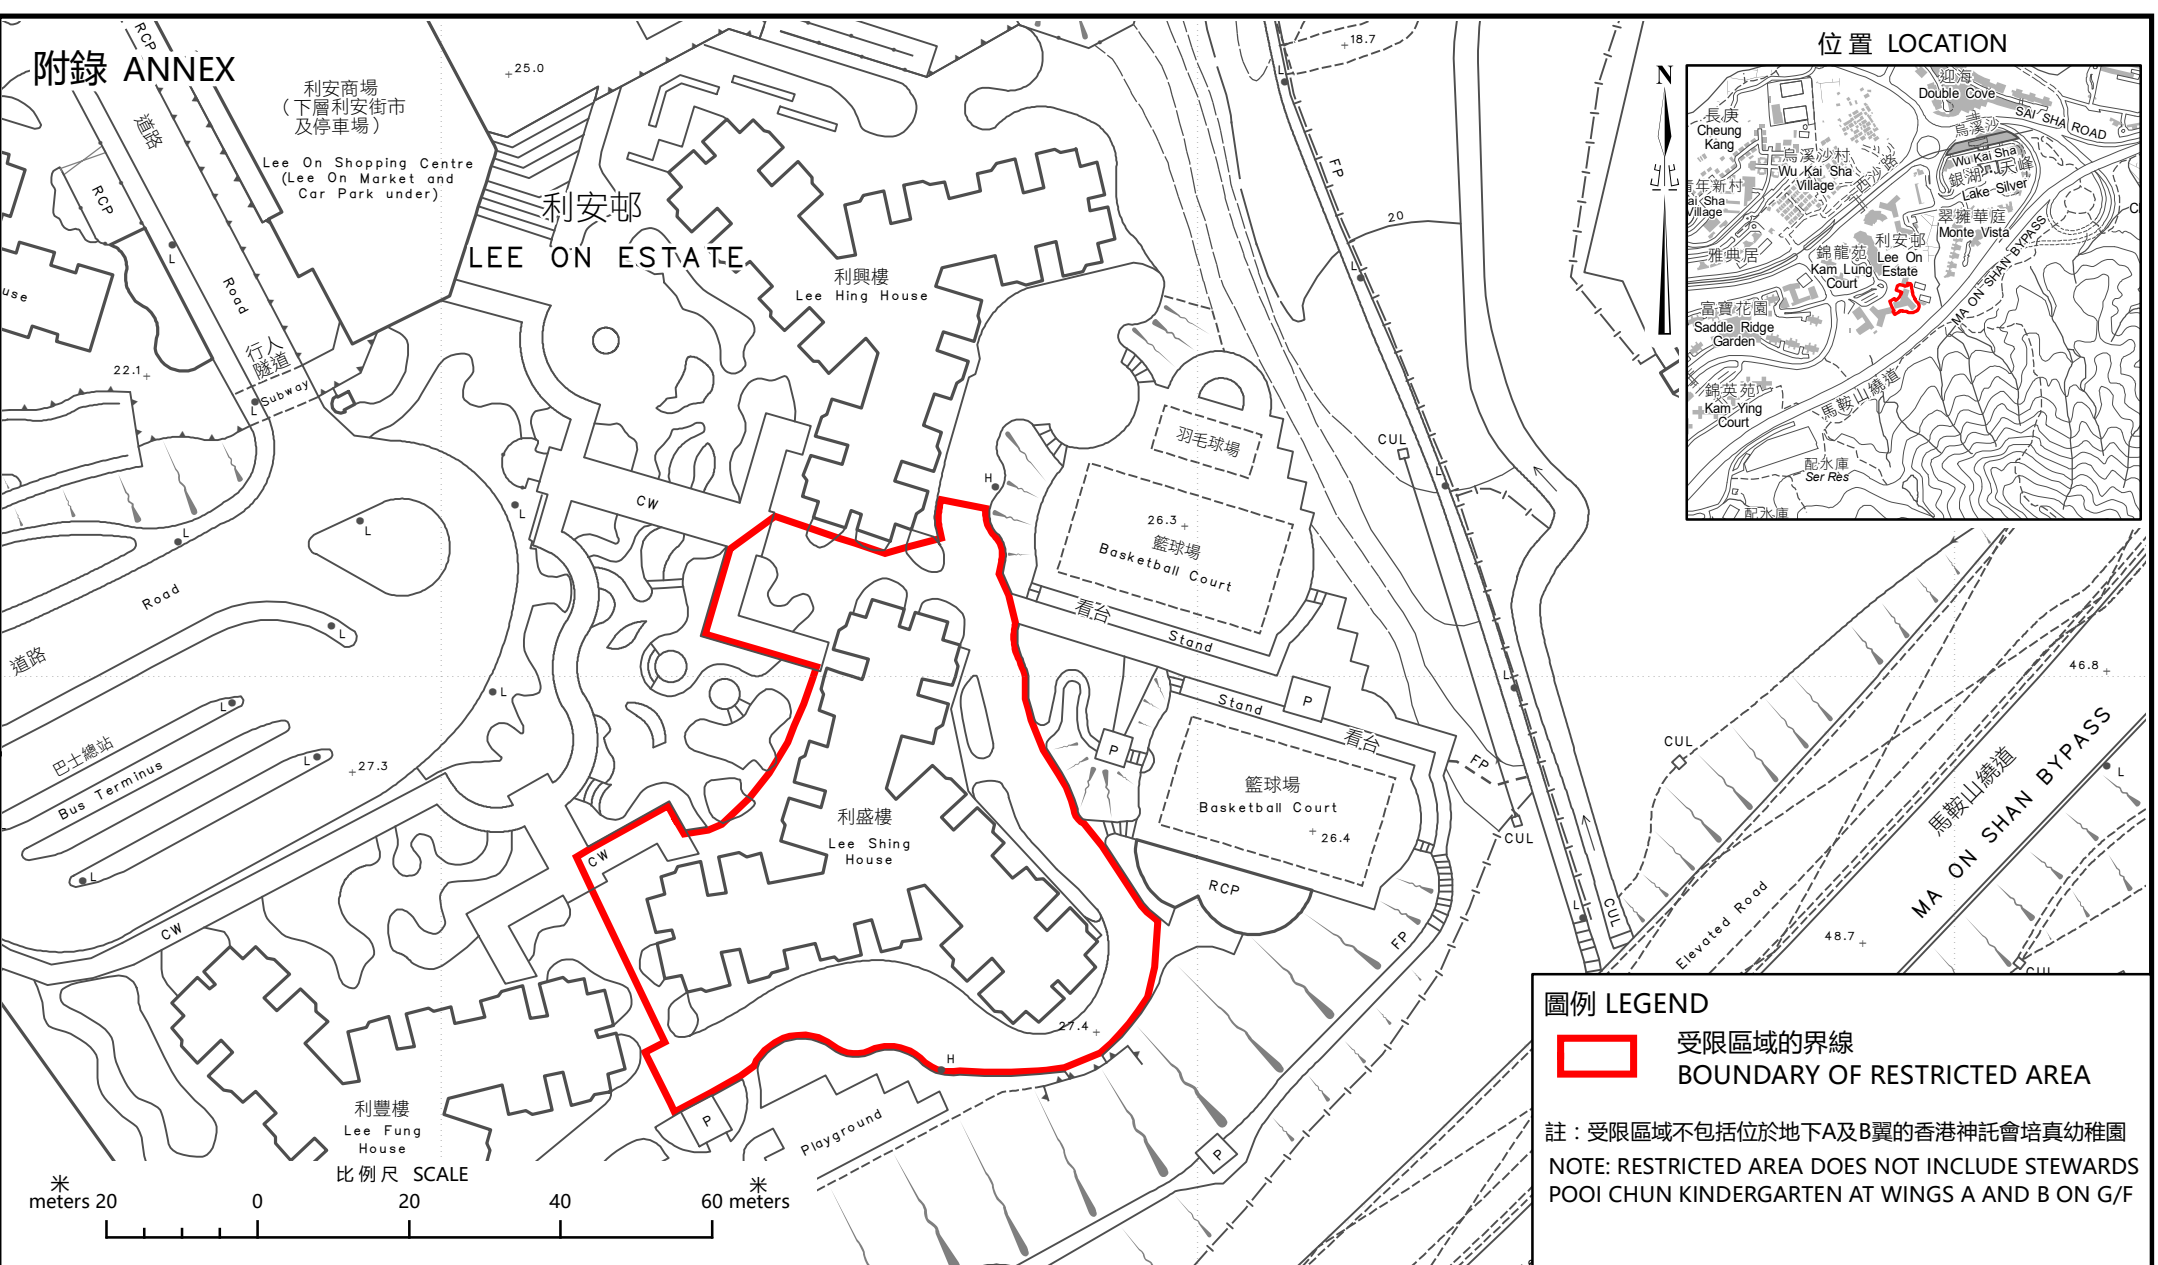

附錄 ANNEX

利安商場
(下層利安街市及停車場)
Lee On Shopping Centre
(Lee On Market and Car Park under)

利安邨
LEE ON ESTATE

利興樓
Lee Hing House

利盛樓
Lee Shing House

利豐樓
Lee Fung House

位置 LOCATION

圖例 LEGEND

 受限區域的界線
BOUNDARY OF RESTRICTED AREA

註：受限區域不包括位於地下A及B翼的香港神託會培真幼稚園
NOTE: RESTRICTED AREA DOES NOT INCLUDE STEWARDS POOI CHUN KINDERGARTEN AT WINGS A AND B ON G/F

只供識別用
FOR IDENTIFICATION PURPOSES ONLY
食物及衛生局
FOOD AND HEALTH BUREAU
© 香港特別行政區政府 - 版權所有
Copyright reserved - Hong Kong SAR Government

識別圖
於2022年2月13日作出的限制與檢測宣告
IDENTIFICATION PLAN
RESTRICTION-TESTING DECLARATION MADE ON 13 FEBRUARY 2022

檔案編號 File No. -----
測量圖編號 Survey Sheet No. 7-NE-19B & 19D
發展藍圖編號 Layout Plan No. -----
參考圖編號 Reference Plan No. -----
圖則編號 PLAN No. LIC-MIS-432