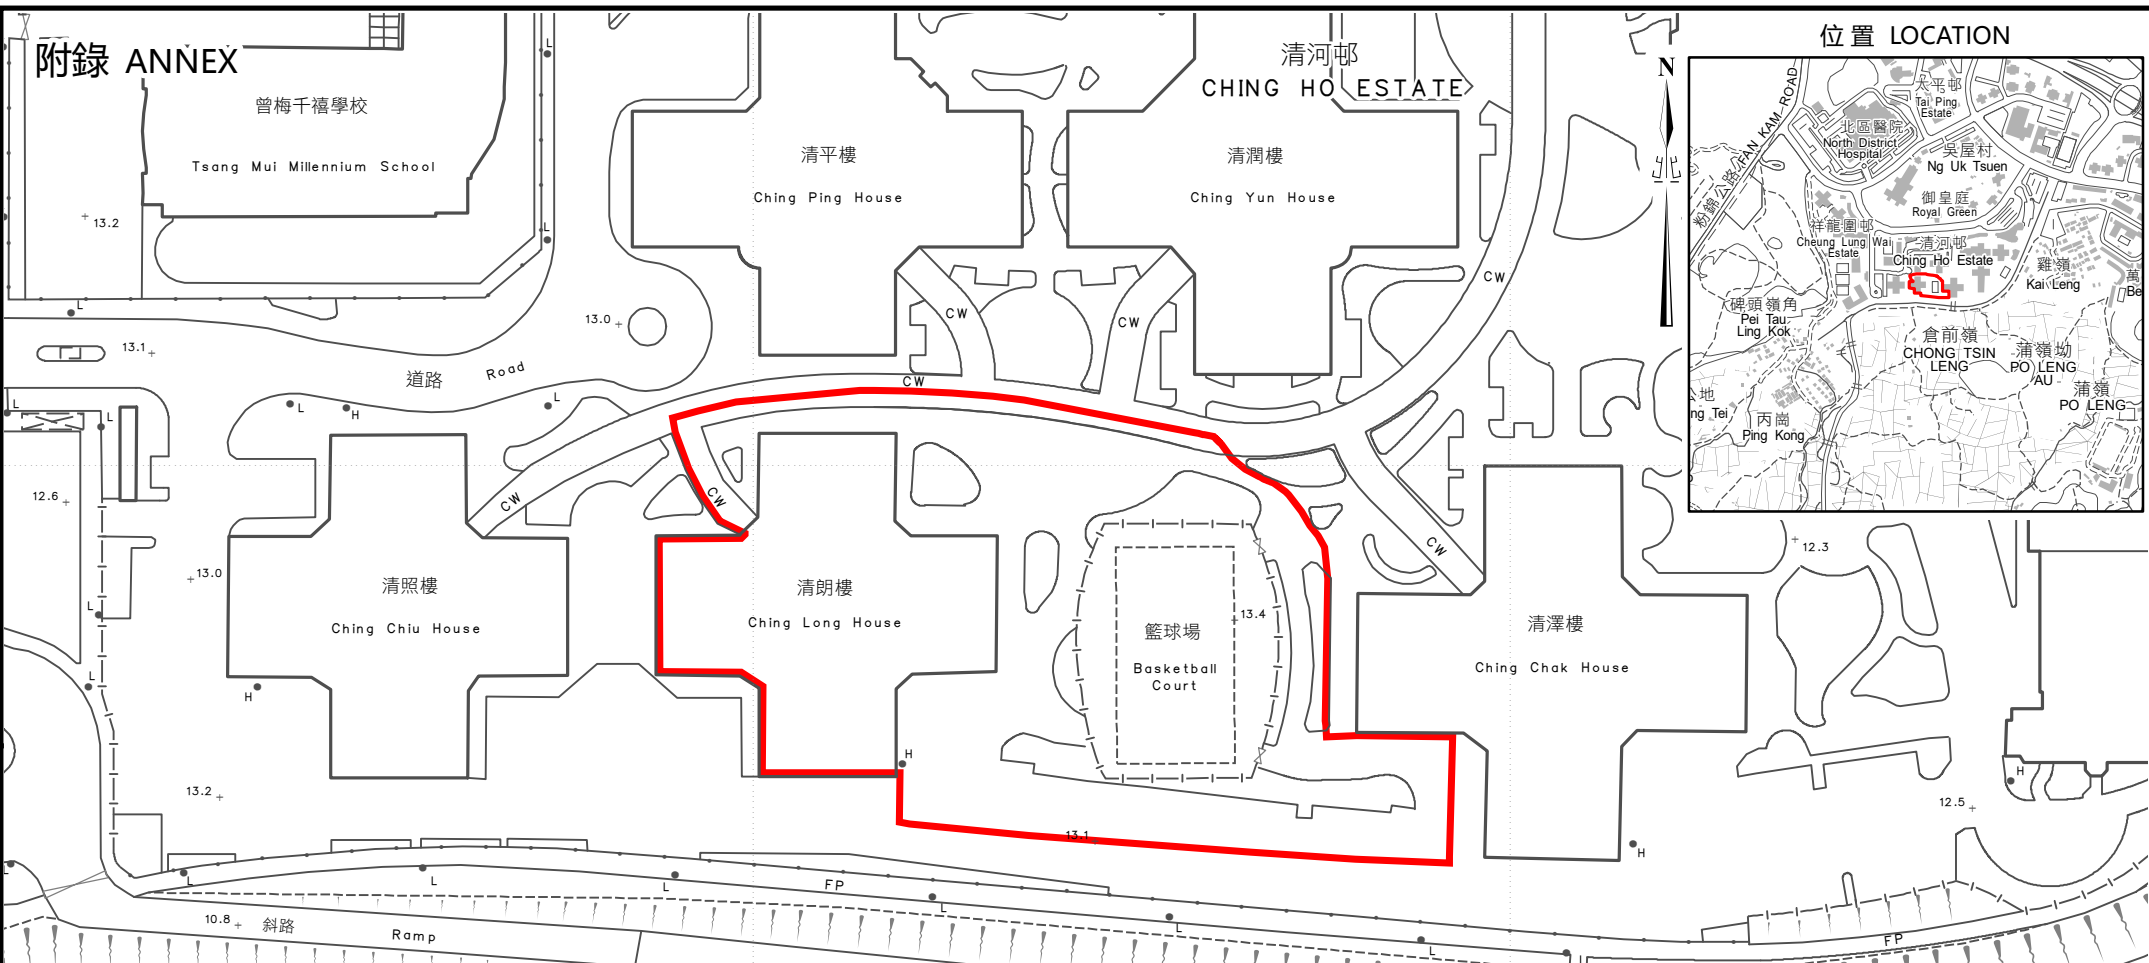

附錄 ANNEX

曾梅千禧學校
Tsang Mui Millennium School

清河邨
CHING HO ESTATE

清平樓
Ching Ping House

清潤樓
Ching Yun House

清照樓
Ching Chiu House

清朗樓
Ching Long House

籃球場
Basketball Court

清澤樓
Ching Chak House

位置 LOCATION

圖例 LEGEND

 受限區域的界線
BOUNDARY OF RESTRICTED AREA

註：受限區域不包括位於地下的香港小童群益會賽馬會粉嶺青少年綜合服務中心(清河分處)

NOTE: RESTRICTED AREA DOES NOT INCLUDE THE BOYS' AND GIRLS' CLUBS ASSOCIATION OF HONG KONG JOCKEY CLUB FANLING CHILDREN & YOUTH INTEGRATED SERVICES CENTRE (CHING HO BRANCH) ON G/F

只供識別用
FOR IDENTIFICATION PURPOSES ONLY
食物及衛生局
FOOD AND HEALTH BUREAU

識別圖
於2022年2月15日作出的限制與檢測宣告
IDENTIFICATION PLAN
RESTRICTION-TESTING DECLARATION MADE ON 15 FEBRUARY 2022

檔案編號 File No. -----
測量圖編號 Survey Sheet No. 3-SW-11B
發展藍圖編號 Layout Plan No. -----
參考圖編號 Reference Plan No. -----
圖則編號 PLAN No. LIC-MIS-434