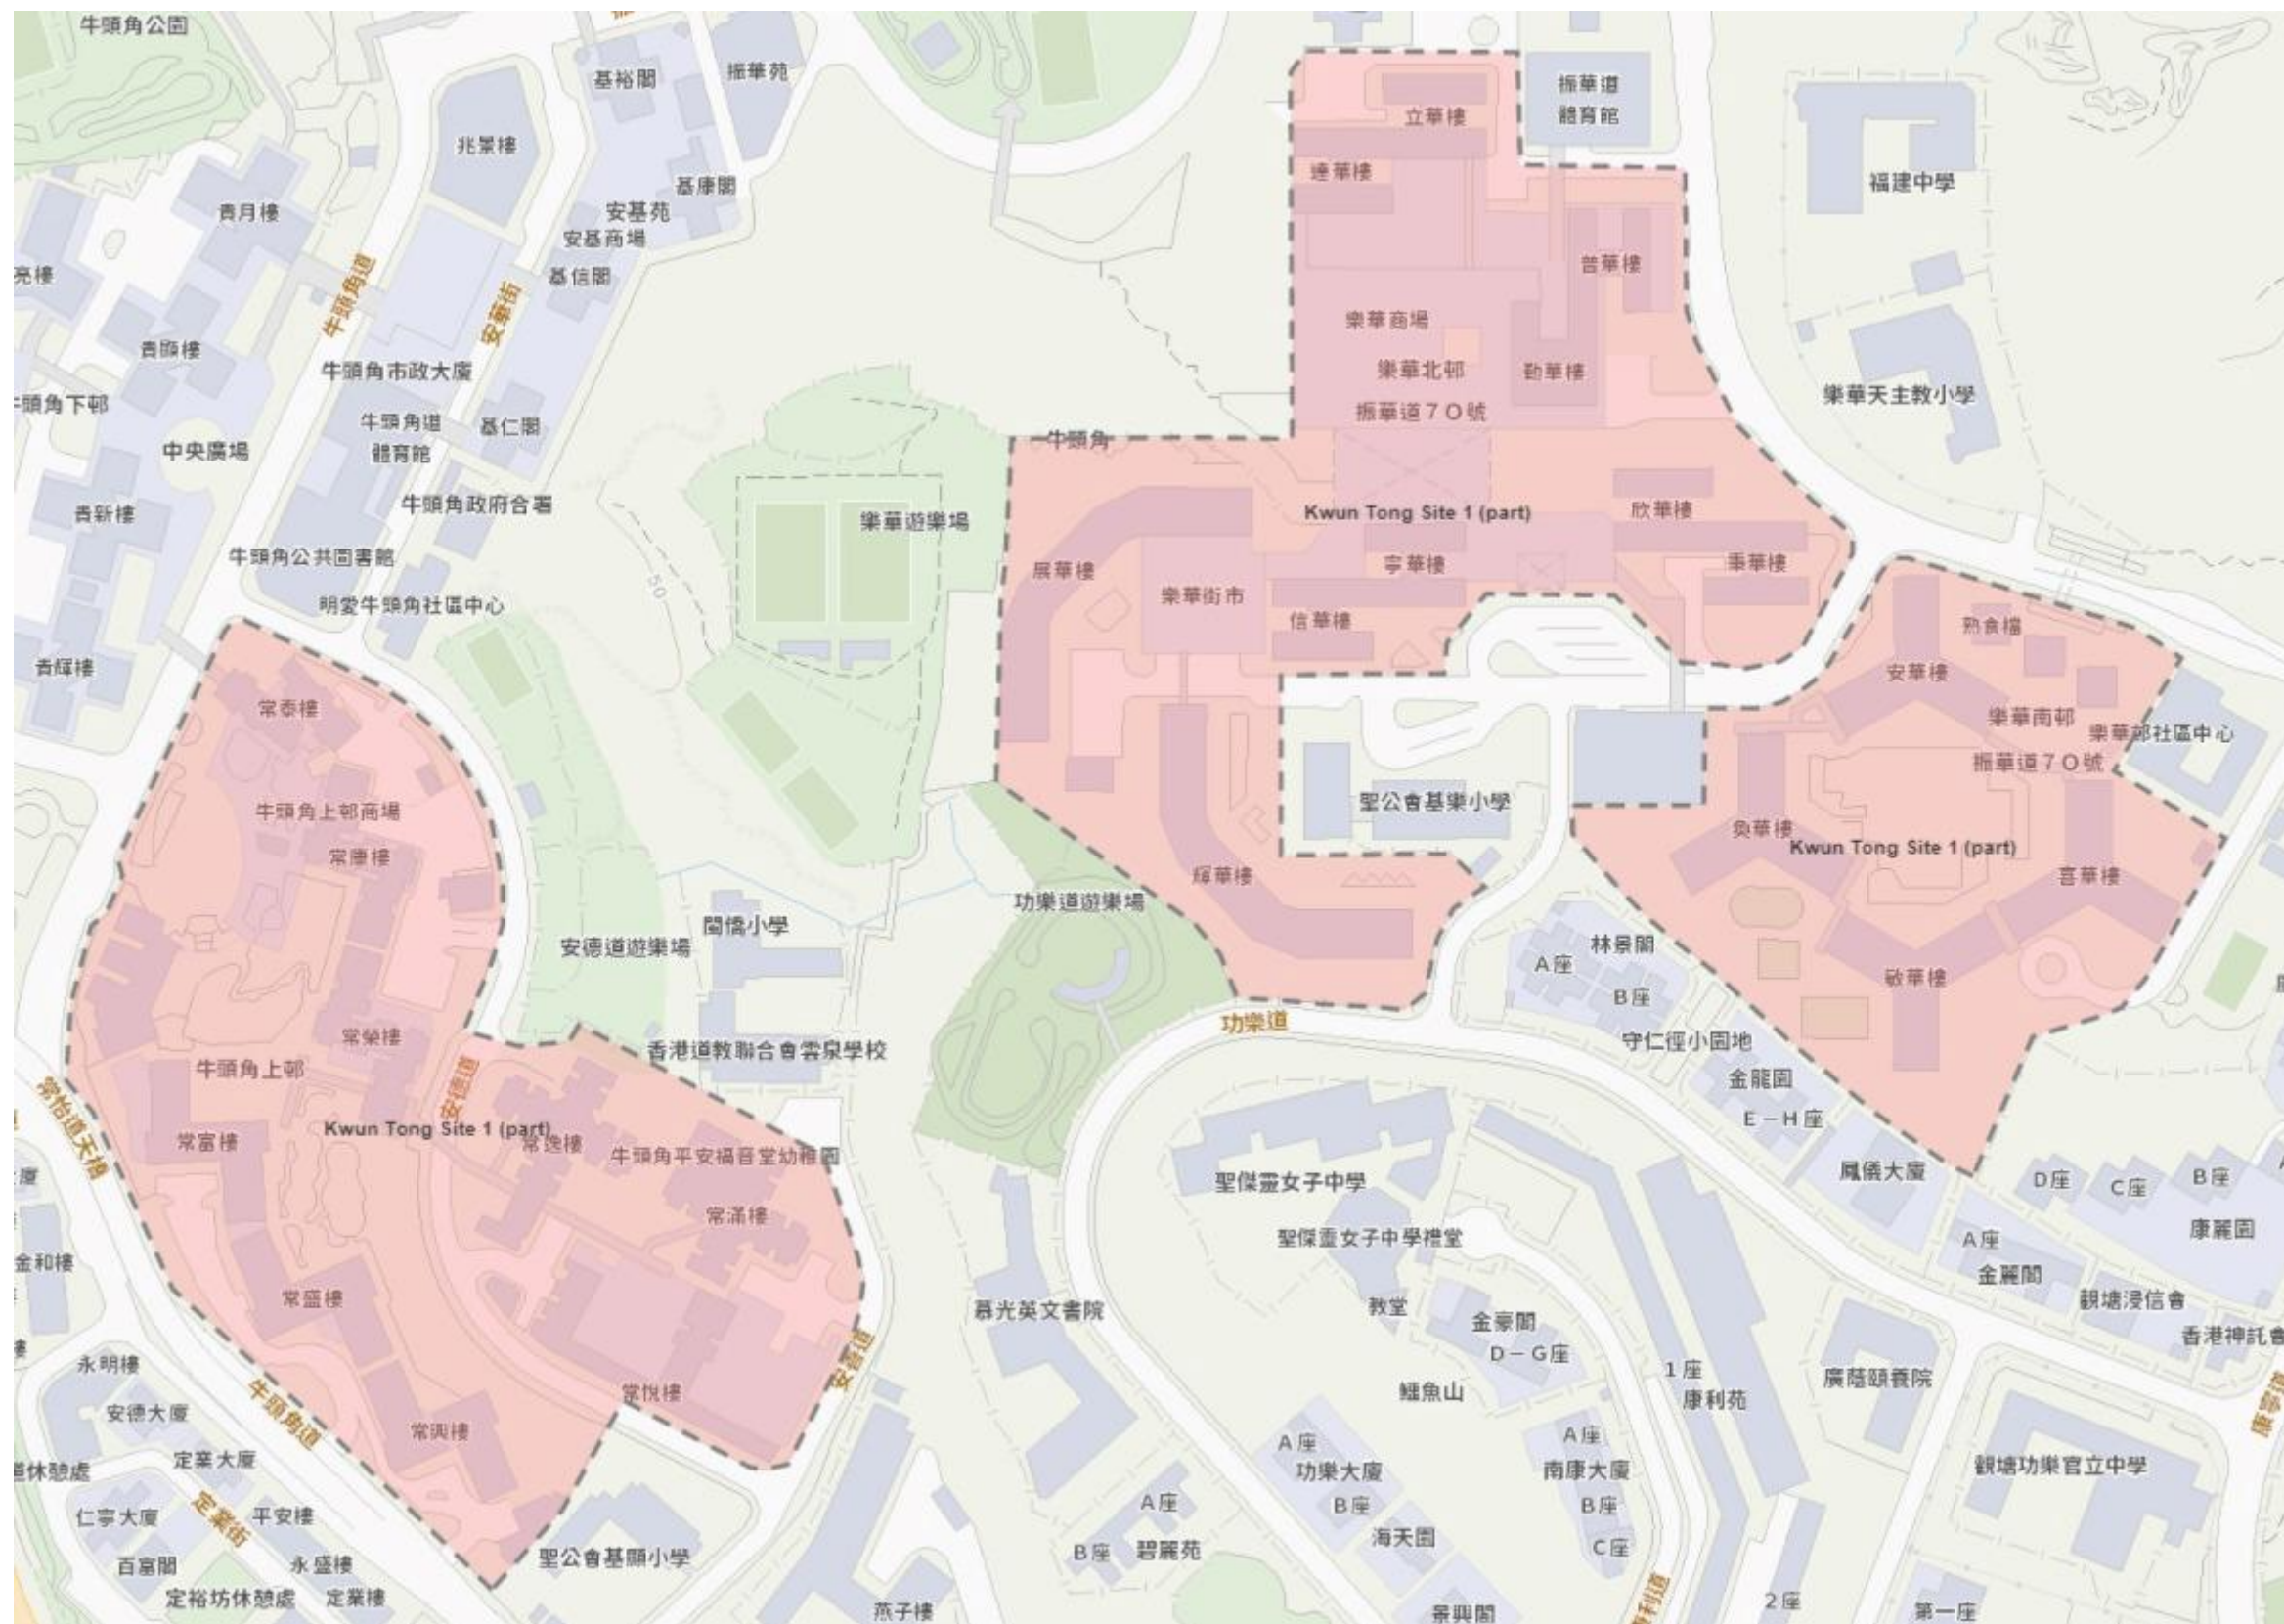

日期: 2022 年 2 月 26 日

Date: 26 February 2022

編號: 162-TST1A-1

Drawing No:

只供識別用
FOR IDENTIFICATION PURPOSES ONLY

環境局 Environment Bureau

© 香港特別行政區政府 - 版權所有
Copyright reserved - Hong Kong SAR Government

污水監測區域沙田 9A (Shatin Site 9A) (部份 Part)

日期: 2022 年 2 月 26 日

Date: 26 February 2022

編號: 163-ST9A

Drawing No:

只供識別用
FOR IDENTIFICATION PURPOSES ONLY

環境局 Environment Bureau

© 香港特別行政區政府 - 版權所有
Copyright reserved - Hong Kong SAR Government

污水監測區域觀塘 1 (Kwun Tong Site 1) (部份 Part)