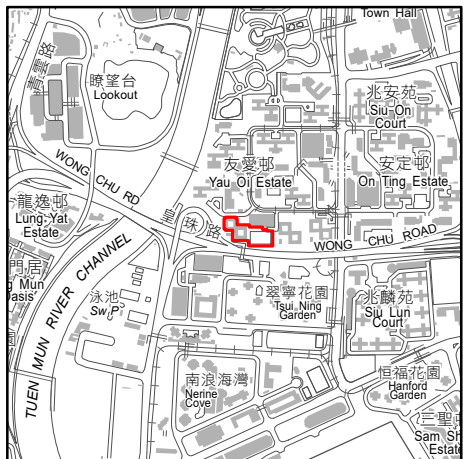

位置 LOCATION

香港九龍塘基督教
中華宣道會陳瑞芝紀念中學
Christian Alliance
S.C.Chan Memorial College

籃球場
4.6 +
Basketball Court

附件=ANNEX=

停車場
+5.2
Car Park

輕鐵 - 友愛
LR - Yau Oi

YAU OI ROAD

OI LAI LANE

友愛邨
YAU OI ESTATE

第二號停車場
Carpark No.2

愛信樓
Oi Shun House

愛信樓
A 變電站

足球場
4.9 +
Football Field

愛義樓
Oi Yee House

愛義樓
A 變電站

皇珠路
WONG CHU ROAD

圖例 LEGEND

受限區域的界線
BOUNDARY OF RESTRICTED AREA

註：受限區域不包括位於地下的社會服務單位
NOTE: RESTRICTED AREA DOES NOT INCLUDE
SOCIAL SERVICE UNIT ON G/F

只供識別用
FOR IDENTIFICATION PURPOSES ONLY
食物及衛生局
FOOD AND HEALTH BUREAU
© 香港特別行政區政府 - 版權所有
Copyright reserved - Hong Kong SAR Government