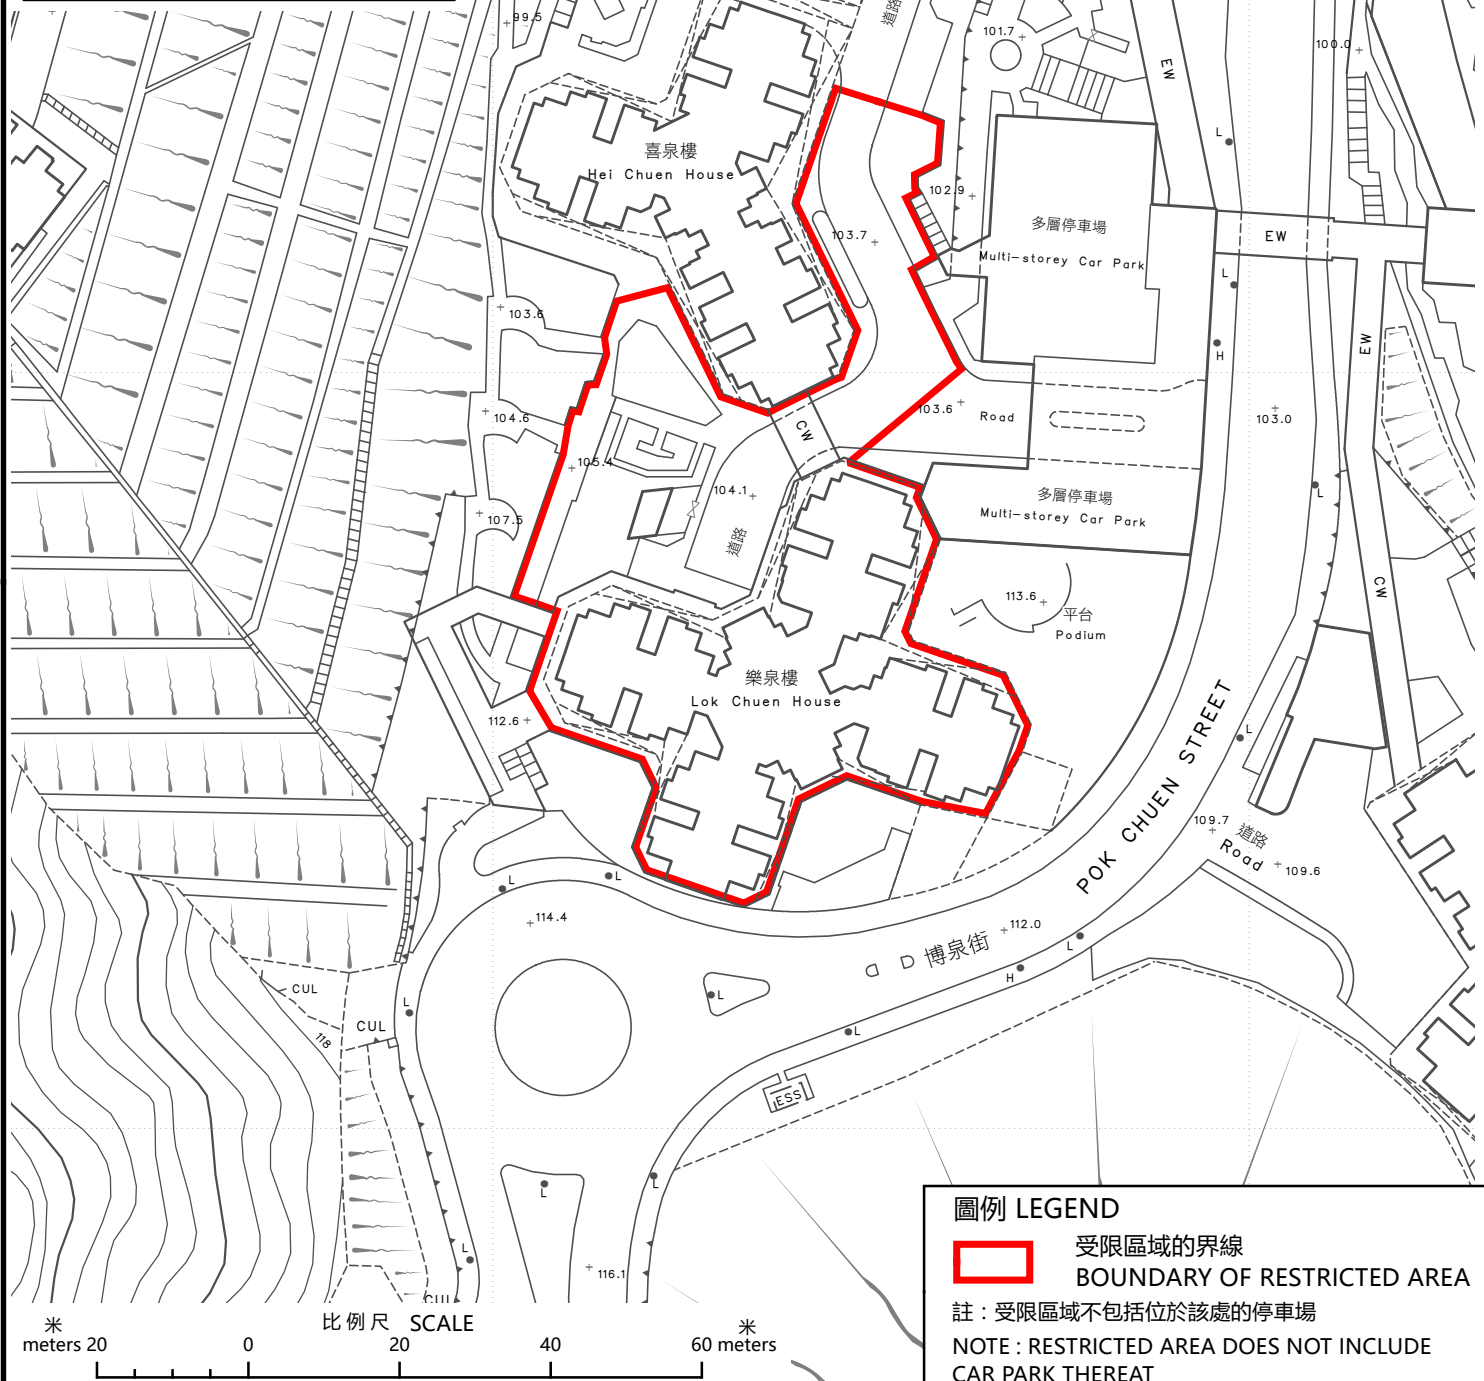

位置 LOCATION

附件 ANNEX

圖例 LEGEND

 受限區域的界線  
BOUNDARY OF RESTRICTED AREA

註：受限區域不包括位於該處的停車場  
NOTE: RESTRICTED AREA DOES NOT INCLUDE CAR PARK THEREAT

米 0 20 40 60 meters  
比例尺 SCALE

只供識別用  
FOR IDENTIFICATION PURPOSES ONLY

食物及衛生局  
FOOD AND HEALTH BUREAU

香港特別行政區政府 - 版權所有  
Copyright reserved - Hong Kong SAR Government

識別圖  
於2022年4月24日作出的限制與檢測宣告  
IDENTIFICATION PLAN  
RESTRICTION-TESTING DECLARATION  
MADE ON 24 APRIL 2022

檔案編號 File No. -----  
測量圖編號 Survey Sheet No. 7-SE-16B & 16D  
發展藍圖編號 Layout Plan No. -----  
參考圖編號 Reference Plan No. -----  
圖則編號 PLAN No. LIC-MIS-674