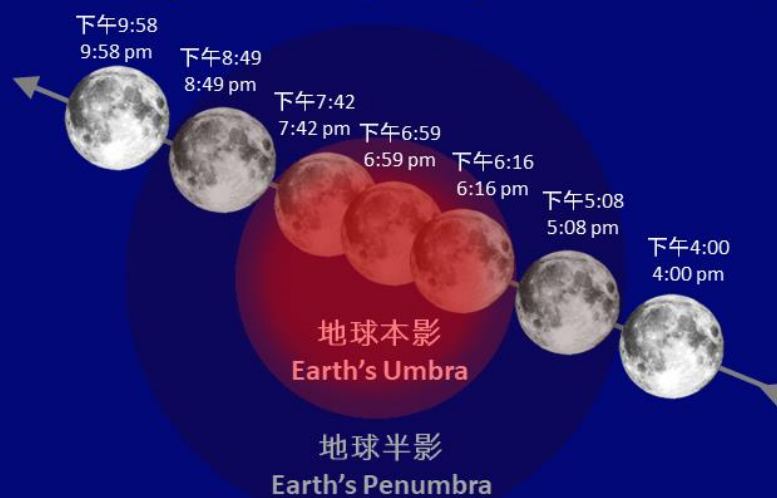

二零二二年十一月八日在香港出現的月全食 Total lunar eclipse in Hong Kong on November 8, 2022

下午4:00	半影食始 (香港不可見)	4:00 pm	Moon enters penumbra (not visible in Hong Kong)
下午5:08	初虧 (香港不可見)	5:08 pm	Moon enters umbra (not visible in Hong Kong)
下午6:16	食既	6:16 pm	Total eclipse begins
下午6:59	食甚	6:59 pm	Maximum eclipse
下午7:42	生光	7:42 pm	Total eclipse ends
下午8:49	復圓	8:49 pm	Moon leaves umbra
下午9:58	半影食終	9:58 pm	Moon leaves penumbra

圖一 二〇二二年十一月八日的月食過程

圖二 二〇二二年十一月八日月食期間月球的仰角及方位角示意圖