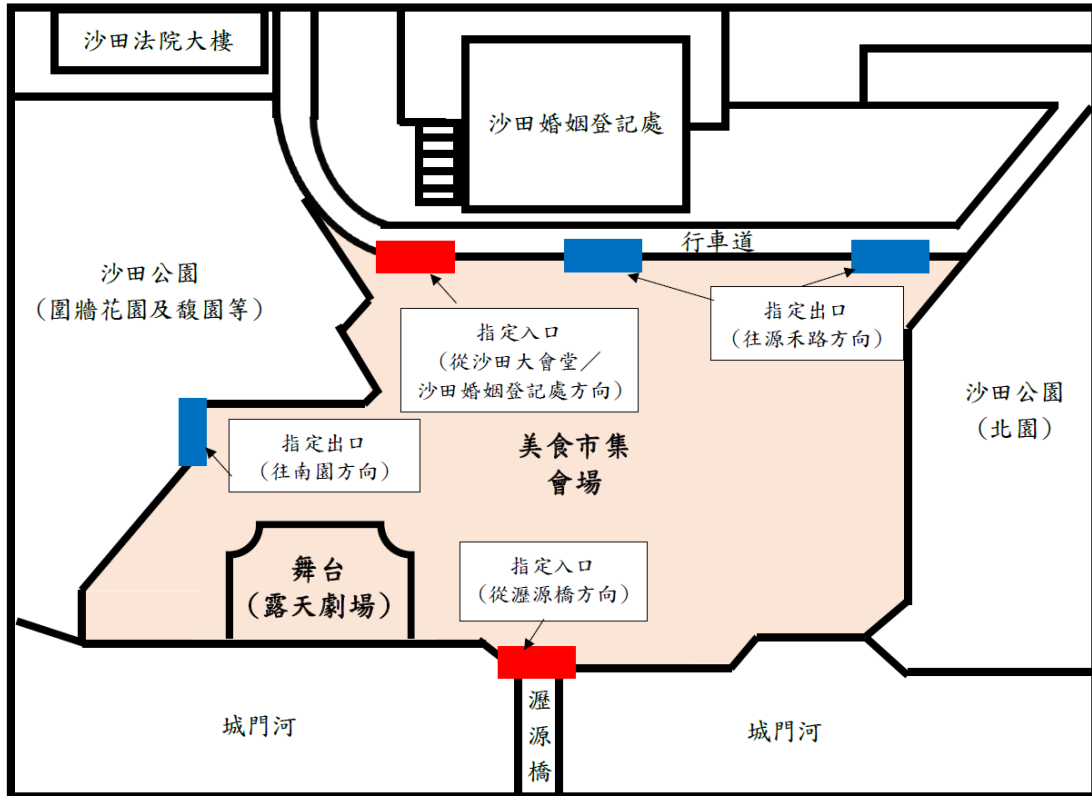

「開心香港」
美食市集
指定入口及出口位置

備註:此平面圖不依比例繪製