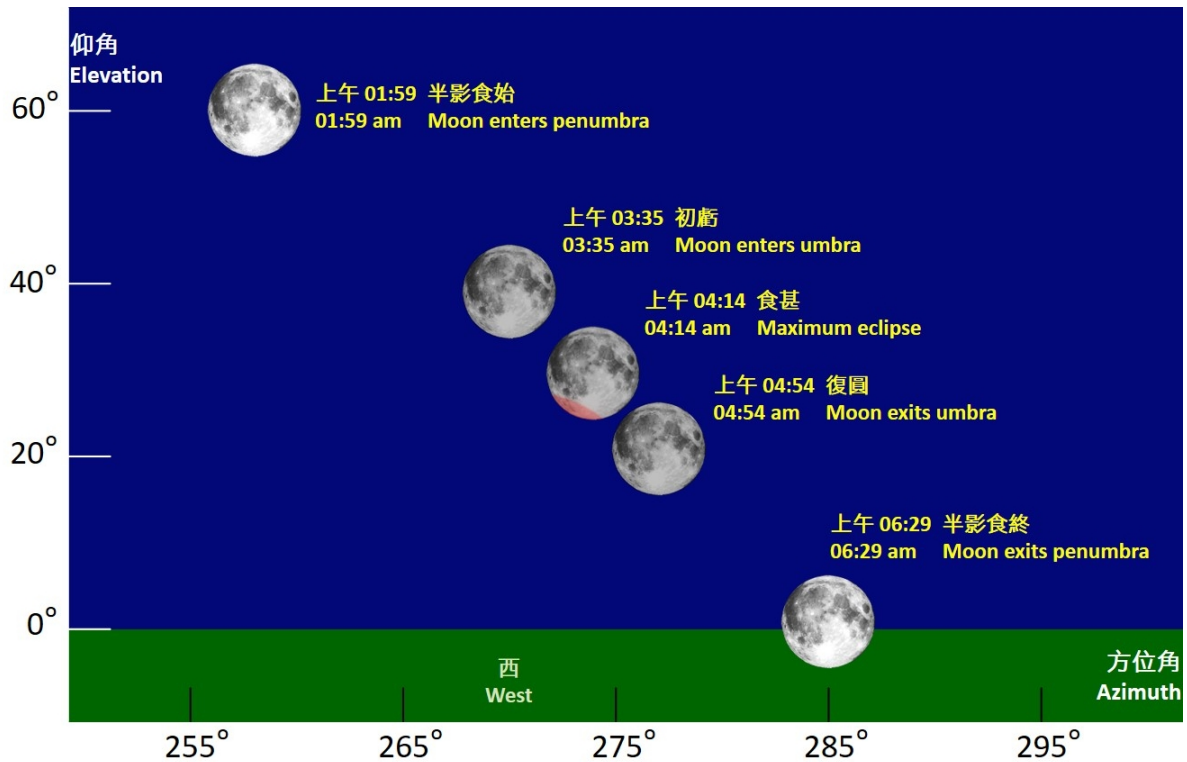

二〇二三年十月二十九日在香港出現的月偏食 Partial lunar eclipse in Hong Kong on 29 October 2023

圖一 二〇二三年十月二十九日的月食過程

圖二 二〇二三年十月二十九日月食期間月球的仰角及方位角示意圖