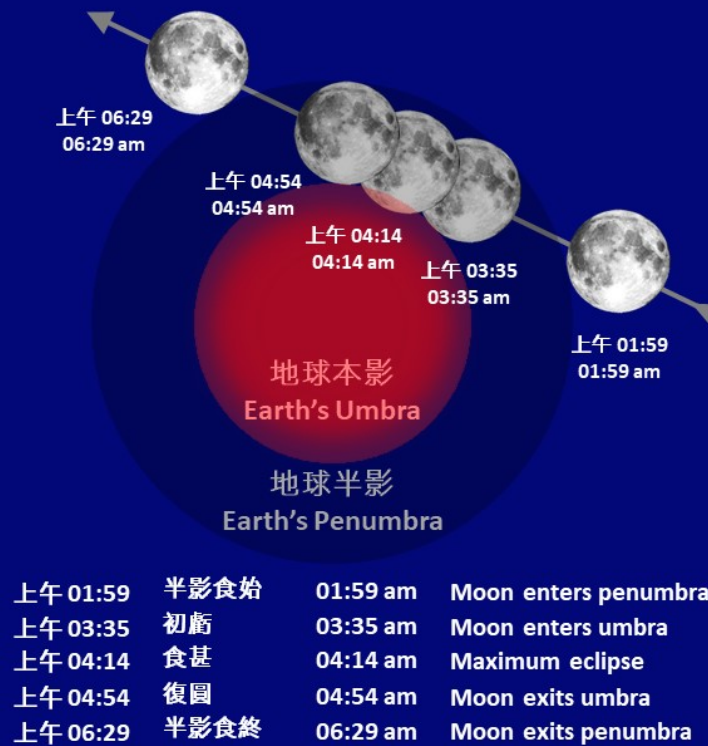

二〇二三年十月二十九日在香港出現的月偏食 Partial lunar eclipse in Hong Kong on 29 October 2023

圖一 二〇二三年十月二十九日的月食過程

圖二 二〇二三年十月二十九日月食期間月球的仰角及方位角示意圖