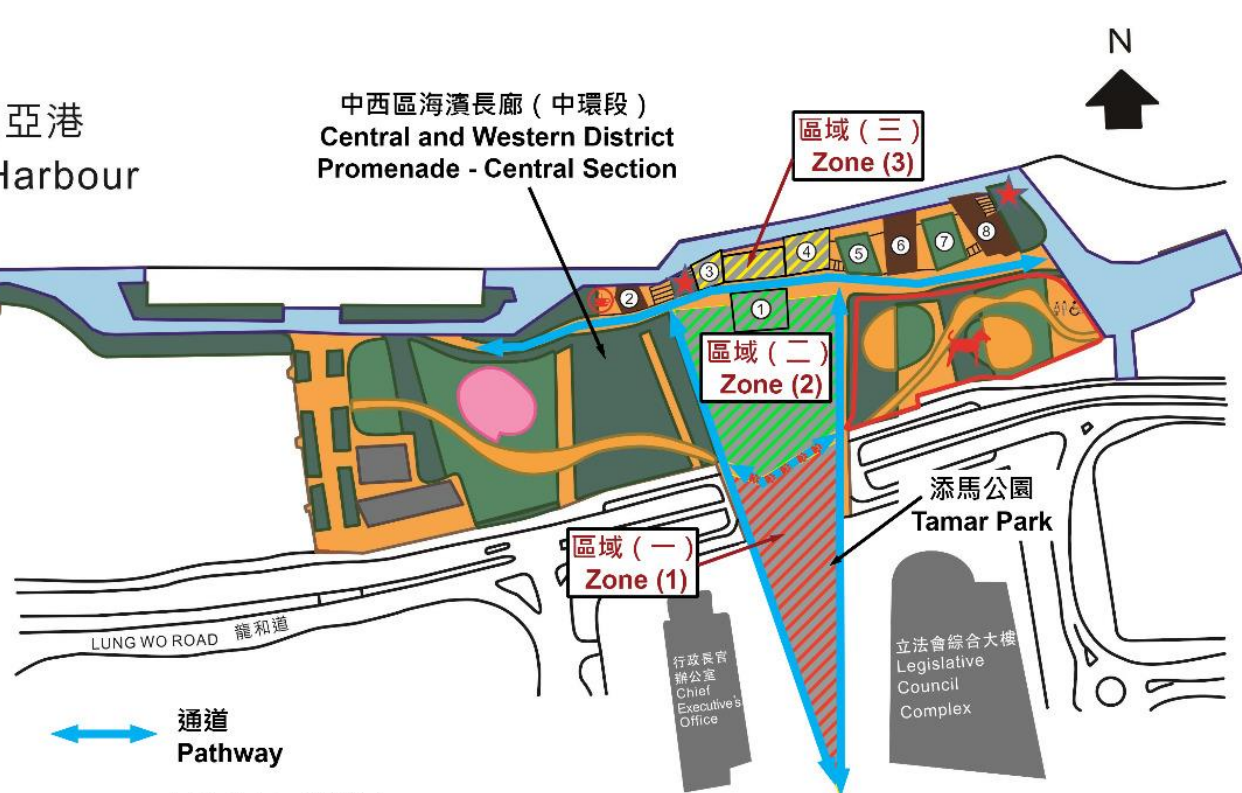

康樂及文化事務署
Leisure and Cultural
Services Department

添馬公園中西區海濱長廊 (中環段) Tamar Park and Central and Western District Promenade - Central Section

往：中環碼頭/天星碼頭 (離島及港內渡輪服務)
To: Central Ferry Piers/Star Ferry Pier (Outlying islands and in-harbour ferry services)

維多利亞港
Victoria Harbour

中西區海濱長廊 (中環段)
Central and Western District Promenade - Central Section

圖例 Legend

- | | | |
|--|----------|--------------------------------|
| | 小食亭 | Kiosk |
| | 洗手間 | Toilets |
| | 觀景台1至8號 | Viewing Platforms 1-8 |
| | 文化廣場 | Culture Plaza |
| | 寵物公園 | Pet Garden |
| | 寵物通道 | Pet Access |
| | 草地 | Lawn |
| | 花槽 | Planter |
| | 寵物共享公園範圍 | Area of Inclusive Park for Pet |
| | 狗糞收集箱 | Excreta Collection Bin |

展覽佈置工程範圍 Exhibition set-up area

區域 (一) : 由一月二日至三月二十四日暫停開放
Zone (1) : Temporarily closed from Jan 2 to Mar 24

區域 (二) : 由一月十五日至三月二十四日暫停開放
Zone (2) : Temporarily closed from Jan 15 to Mar 24

區域 (三) : 由二月十五日至三月二十四日暫停開放
Zone (3) : Temporarily closed from Feb 15 to Mar 24

↓ 往：金鐘港鐵站
To: Admiralty MTR Station