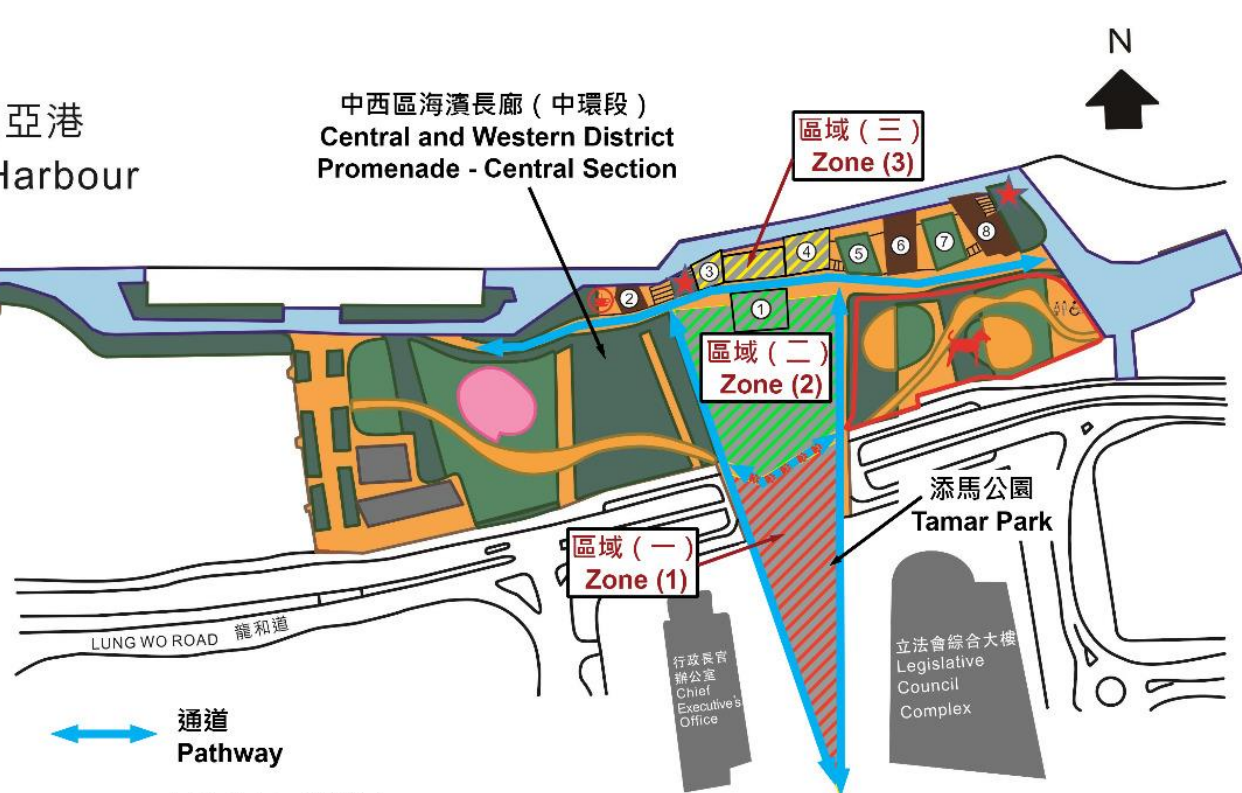

康樂及文化事務署
Leisure and Cultural
Services Department

添馬公園中西區海濱長廊 (中環段) Tamar Park and Central and Western District Promenade - Central Section

往：中環碼頭/天星碼頭 (離島及港內渡輪服務)
To: Central Ferry Piers/Star Ferry Pier (Outlying islands and in-harbour ferry services)

維多利亞港
Victoria Harbour

中西區海濱長廊 (中環段)
Central and Western District Promenade - Central Section

圖例 Legend

- | | | |
|--|----------|--------------------------------|
| | 小食亭 | Kiosk |
| | 洗手間 | Toilets |
| | 觀景台1至8號 | Viewing Platforms 1-8 |
| | 文化廣場 | Culture Plaza |
| | 寵物公園 | Pet Garden |
| | 寵物通道 | Pet Access |
| | 草地 | Lawn |
| | 花槽 | Planter |
| | 寵物共享公園範圍 | Area of Inclusive Park for Pet |
| | 狗糞收集箱 | Excreta Collection Bin |

展覽佈置工程範圍 Exhibition set-up area

- 區域 (一) : 由一月二日至三月二十四日暫停開放
Zone (1) : Temporarily closed from Jan 2 to Mar 24
- 區域 (二) : 由一月十五日至三月二十四日暫停開放
Zone (2) : Temporarily closed from Jan 15 to Mar 24
- 區域 (三) : 由二月十五日至三月二十四日暫停開放
Zone (3) : Temporarily closed from Feb 15 to Mar 24

↓ 往：金鐘港鐵站
To: Admiralty MTR Station