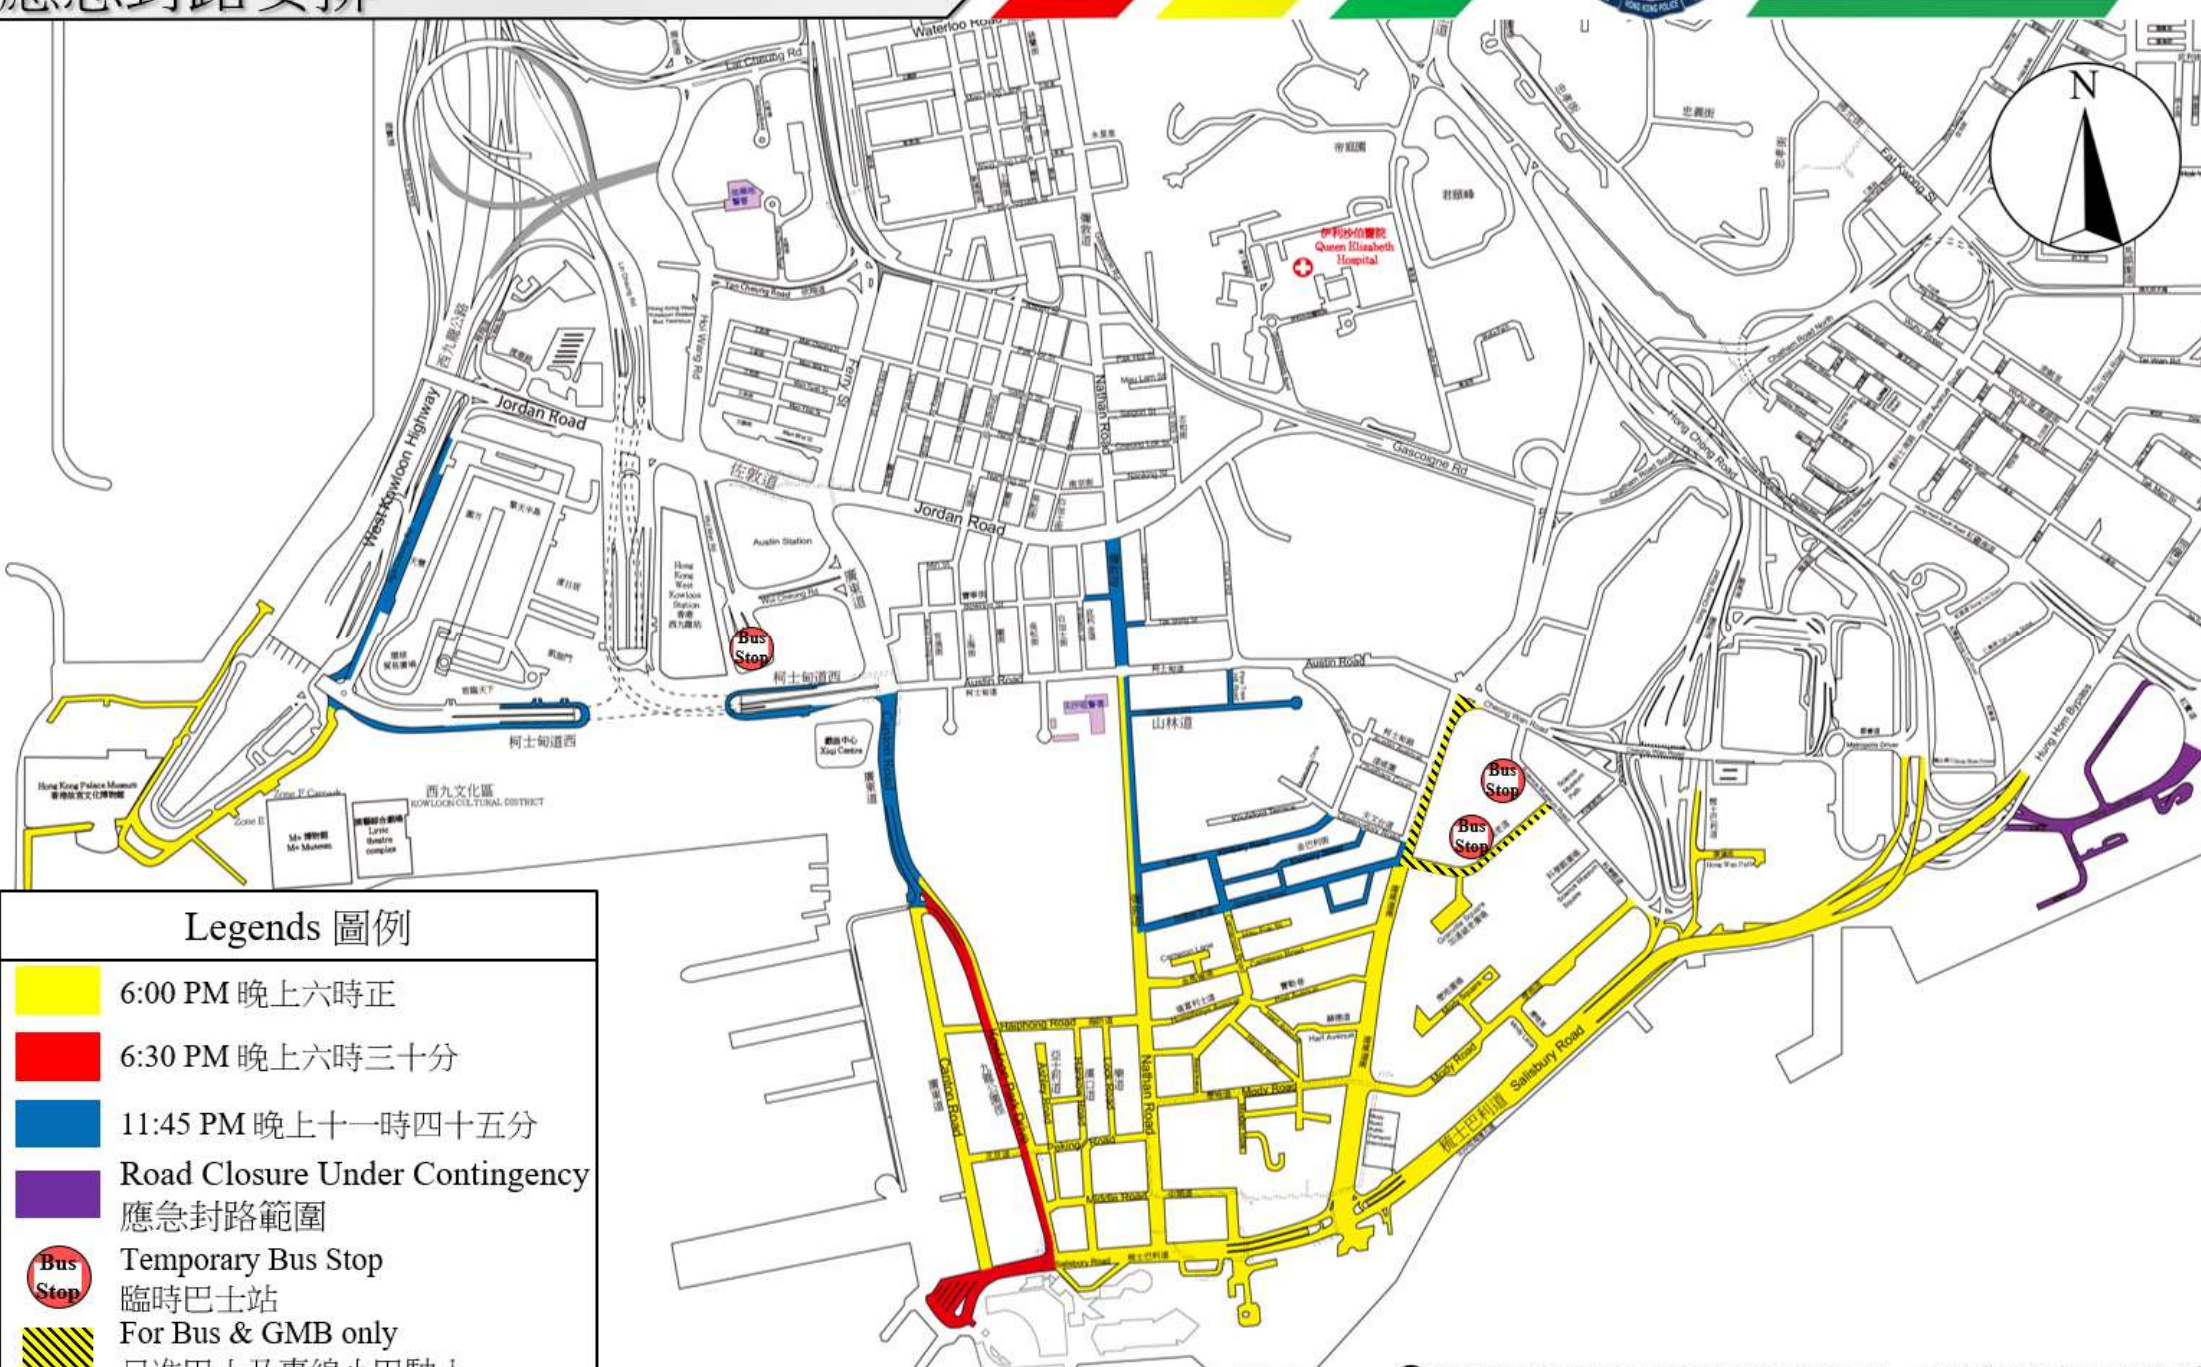

# Road Closure Under Contingency

# 應急封路安排

## Legends 圖例

-  6:00 PM 晚上六時正
-  6:30 PM 晚上六時三十分
-  11:45 PM 晚上十一時四十五分
-  Road Closure Under Contingency  
應急封路範圍
-  Temporary Bus Stop  
臨時巴士站
-  For Bus & GMB only  
只准巴士及專線小巴駛入