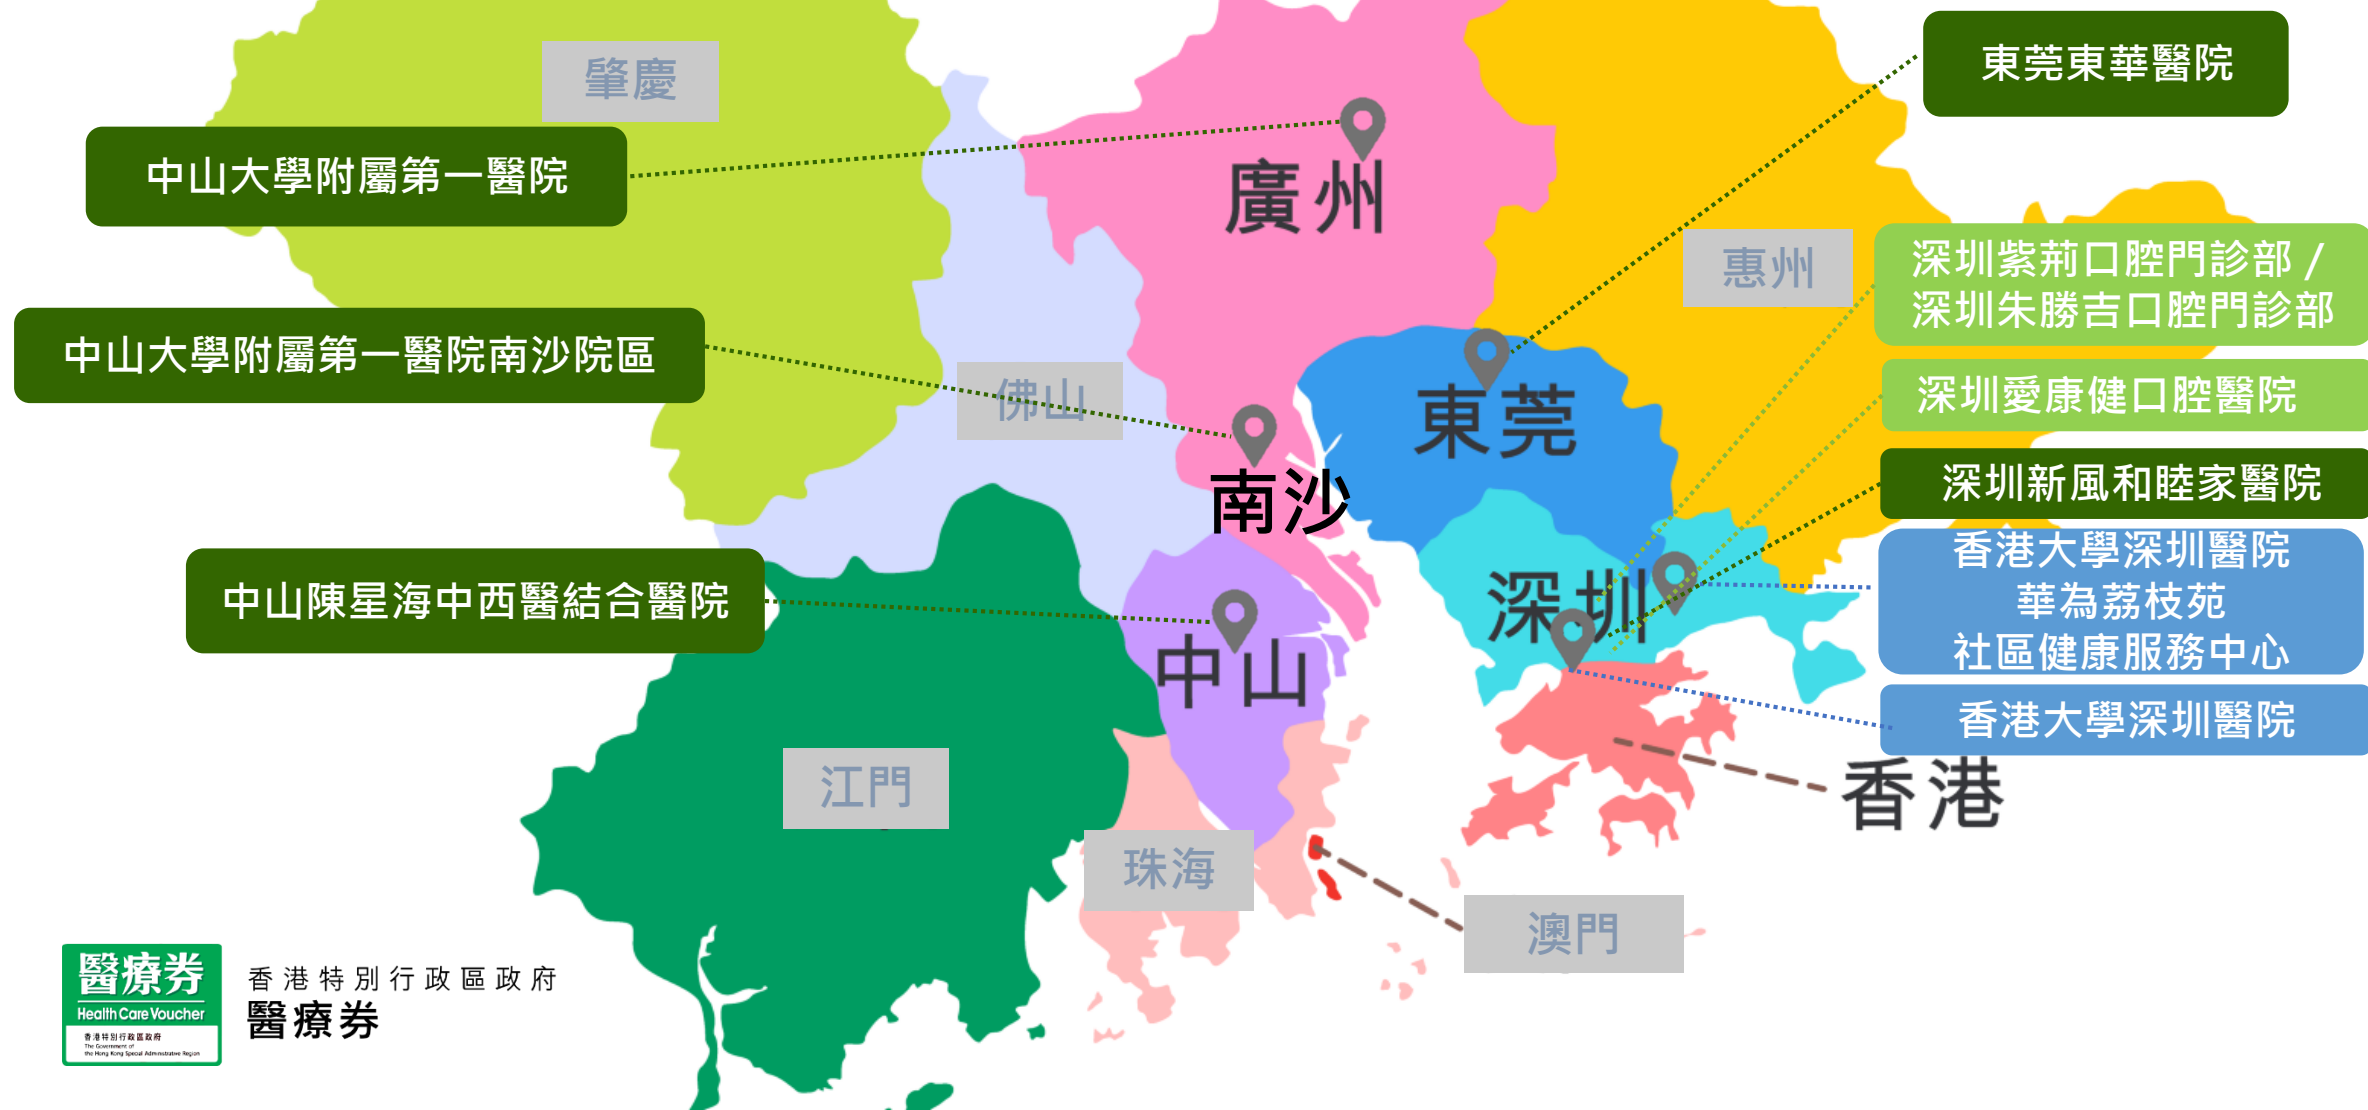

# 粵港澳大灣區： 長者醫療券大灣區試點計劃

香港特別行政區政府  
醫療券

# 深圳市:長者醫療券大灣區試點計劃 (牙科服務機構)

深圳紫荊口腔門診部 /  
深圳朱勝吉口腔門診部

香港大學深圳醫院

深圳新風和睦家醫院

## 深圳市

福田區

香港大學深圳醫院  
華為荔枝苑社區健康服務中心

龍崗區

深圳愛康健口腔醫院

羅湖區

香園圍口岸

高鐵福田站

羅湖口岸

落馬洲口岸

深圳灣口岸